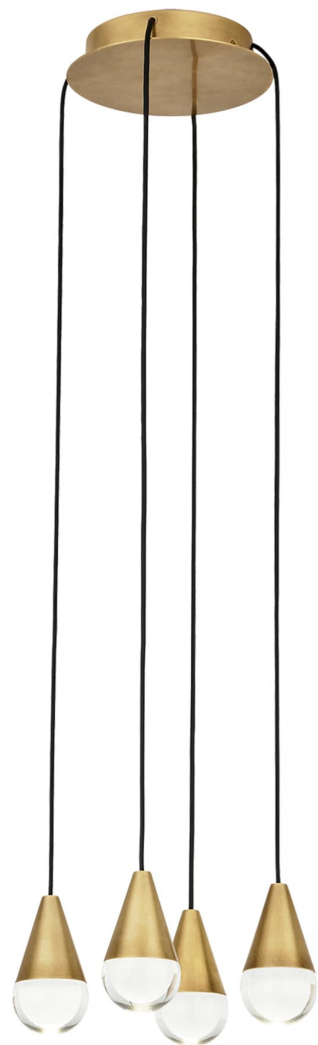

Спецификация Артикул: 702TRSPCPA4RNB-LED930

Люстра

Cupola 4 Light

дизайнер: Sean Lavin

Длина: 25.4 см

Ширина: 25.4 см

Высота: 10.2 см

Отделка: Натуральная латунь

Форма: 4 Light

Тип ламп: Integrated LED 90 CRI 3000K
120V-277V UNV

VISUAL COMFORT & Co.

spb LIGHTING

Санкт-Петербург, Академика Павлова д. 6 к. 1,
ежедневно 10:00 – 20:00
sales@spblighting.ru +7 812 4678 588