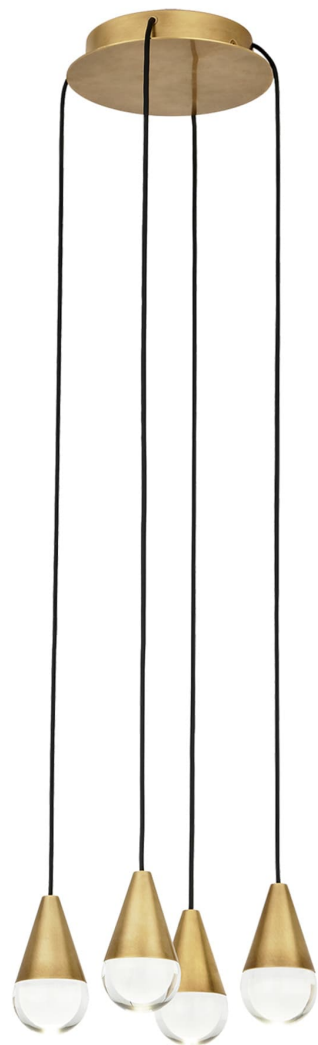

Спецификация Артикул: 702TRSPCPA4RNB-LED930

Люстра

Cupola 4 Light

дизайнер: Sean Lavin

Длина: 25.4 см

Ширина: 25.4 см

Высота: 10.2 см

Отделка: Натуральная латунь

Форма: 4 Light

Тип ламп: Integrated LED 90 CRI 3000K

120V-277V UNV

VISUAL COMFORT & Co.

spb LIGHTING

Санкт-Петербург, Академика Павлова д. 6 к. 1,

ежедневно 10:00 – 20:00

sales@spblighting.ru