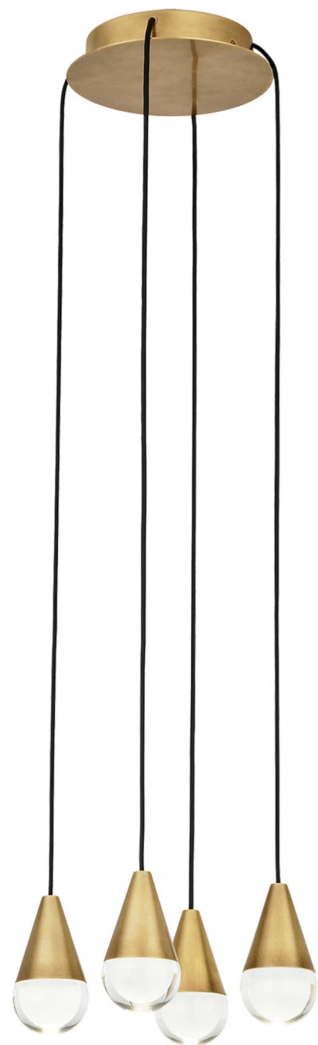

Спецификация    Артикул: 702TRSPCPA4RNB-LED930

Люстра

## Cupola 4 Light

дизайнер: Sean Lavin

Длина: 25.4 см

Ширина: 25.4 см

Высота: 10.2 см

Отделка: Натуральная латунь

Форма: 4 Light

Тип ламп: Integrated LED 90 CRI 3000K