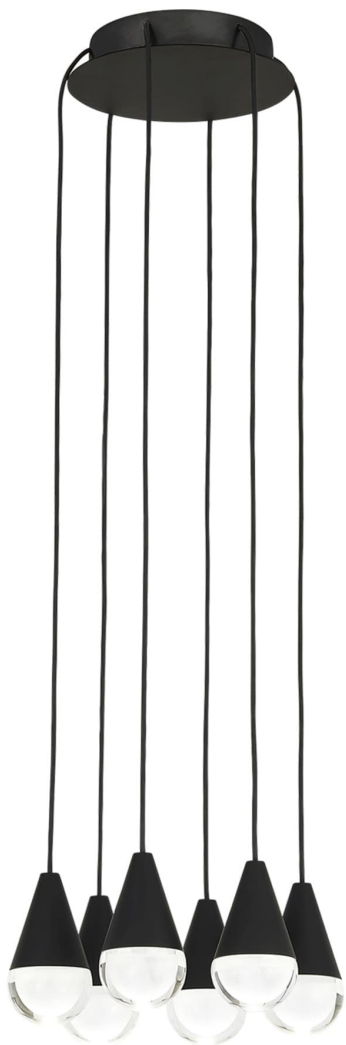

Спецификация    Артикул: 702TRSPCPA6RB-LED930

Люстра

## Cupola 6 Light

дизайнер: Sean Lavin

Длина: 25.4 см

Ширина: 25.4 см

Высота: 10.2 см

Отделка: Паслен черный

Форма: 6 Light

Тип ламп: Integrated LED 90 CRI 3000K