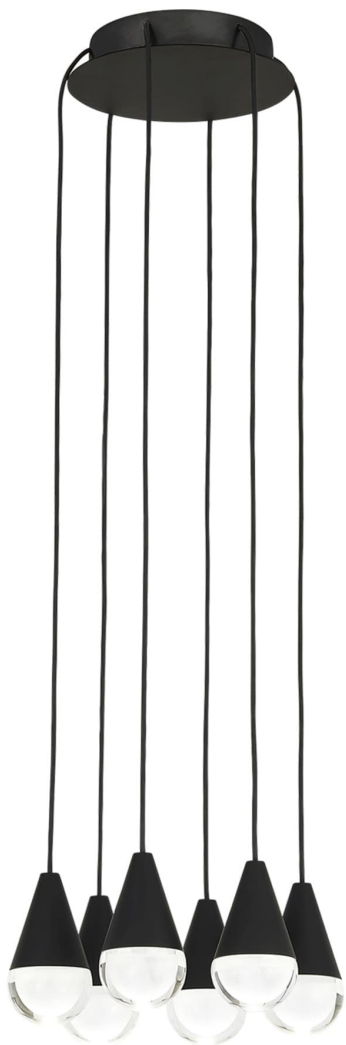

Спецификация Артикул: 702TRSPCPA6RB-LED930

Люстра

Cupola 6 Light

дизайнер: Sean Lavin

Длина: 25.4 см

Ширина: 25.4 см

Высота: 10.2 см

Отделка: Паслен черный

Форма: 6 Light

Тип ламп: Integrated LED 90 CRI 3000K

120V-277V UNV

VISUAL COMFORT & Co.

spb LIGHTING

Санкт-Петербург, Академика Павлова д. 6 к. 1,

ежедневно 10:00 – 20:00

sales@spblighting.ru