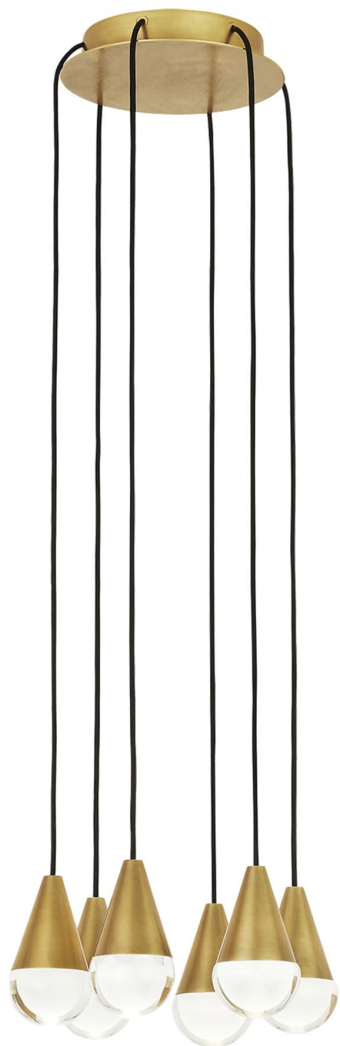

Спецификация Артикул: 702TRSPCPA6RNB-LED930

Люстра

Cupola 6 Light

дизайнер: Sean Lavin

Длина: 25.4 см

Ширина: 25.4 см

Высота: 10.2 см

Отделка: Натуральная латунь

Форма: 6 Light

Тип ламп: Integrated LED 90 CRI 3000K

120V-277V UNV

VISUAL COMFORT & Co.

spb LIGHTING

Санкт-Петербург, Академика Павлова д. 6 к. 1,

ежедневно 10:00 – 20:00

sales@spblighting.ru