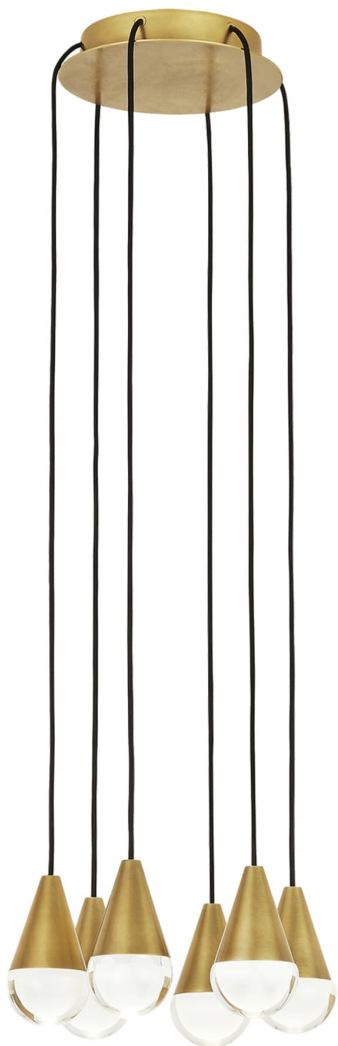

Спецификация    Артикул: 702TRSPCPA6RNB-LED930

Люстра

## Cupola 6 Light

дизайнер: Sean Lavin

Длина: 25.4 см

Ширина: 25.4 см

Высота: 10.2 см

Отделка: Натуральная латунь

Форма: 6 Light

Тип ламп: Integrated LED 90 CRI 3000K