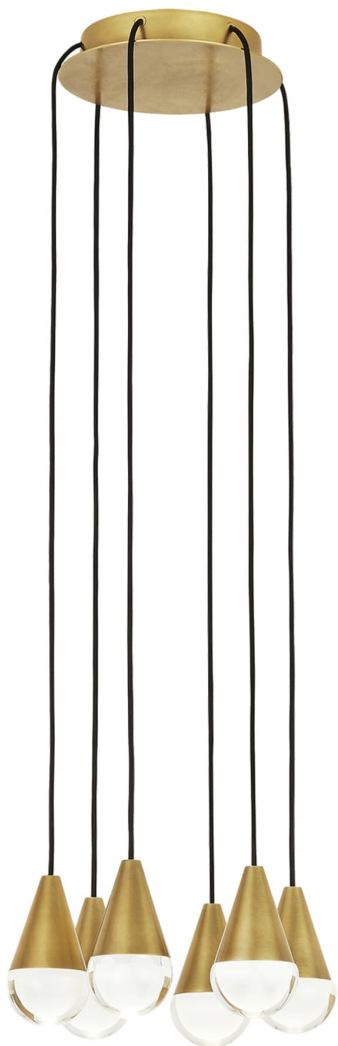

Спецификация Артикул: 702TRSPCPA6RNB-LED930

Люстра

Cupola 6 Light

дизайнер: Sean Lavin

Длина: 25.4 см

Ширина: 25.4 см

Высота: 10.2 см

Отделка: Натуральная латунь

Форма: 6 Light

Тип ламп: Integrated LED 90 CRI 3000K

120V-277V UNV

VISUAL COMFORT & Co.

spb LIGHTING

Санкт-Петербург, Академика Павлова д. 6 к. 1,

ежедневно 10:00 – 20:00

sales@spblighting.ru