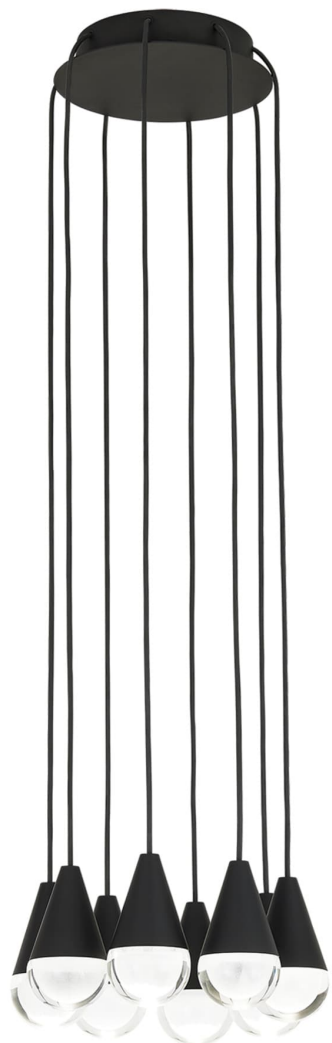

Спецификация Артикул: 702TRSPCPA8RB-LED930

Люстра

Cupola 8 Light

дизайнер: Sean Lavin

Длина: 25.4 см

Ширина: 25.4 см

Высота: 10.2 см

Отделка: Паслен черный

Форма: 8 Light

Тип ламп: Integrated LED 90 CRI 3000K

120V-277V UNV

VISUAL COMFORT & Co.

spb LIGHTING

Санкт-Петербург, Академика Павлова д. 6 к. 1,

ежедневно 10:00 – 20:00

sales@spblighting.ru