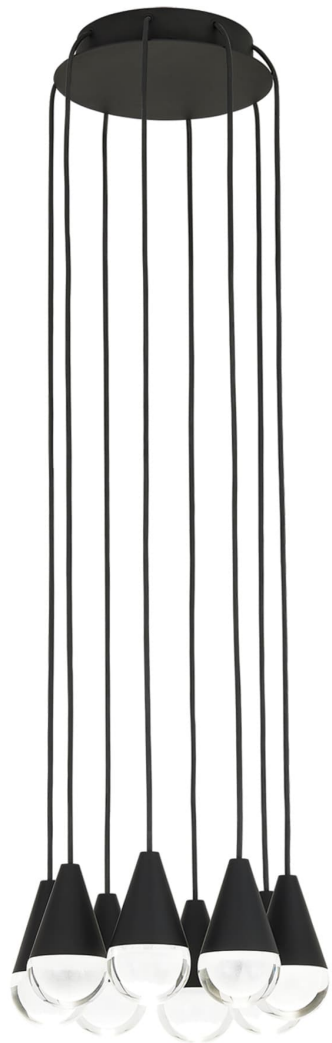

Спецификация Артикул: 702TRSPCPA8RB-LED930

Люстра

Cupola 8 Light

дизайнер: Sean Lavin

Длина: 25.4 см

Ширина: 25.4 см

Высота: 10.2 см

Отделка: Паслен черный

Форма: 8 Light

Тип ламп: Integrated LED 90 CRI 3000K

120V-277V UNV

VISUAL COMFORT & Co.

spb LIGHTING

Санкт-Петербург, Академика Павлова д. 6 к. 1,

ежедневно 10:00 – 20:00

sales@spblighting.ru