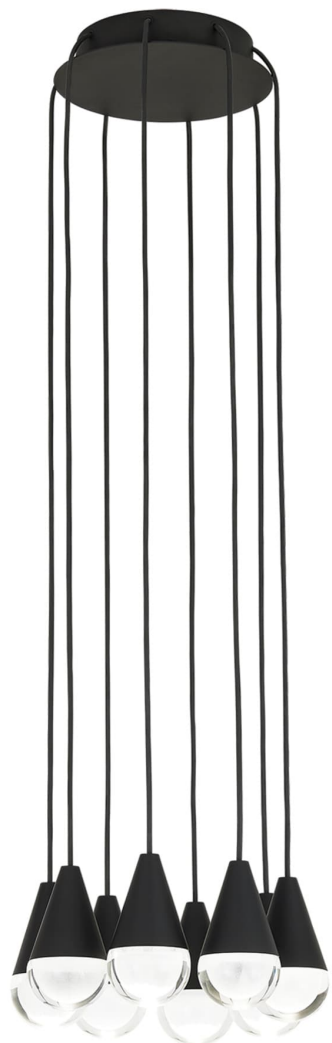

Спецификация    Артикул: 702TRSPCPA8RB-LED930

Люстра

## Cupola 8 Light

дизайнер: Sean Lavin

Длина: 25.4 см

Ширина: 25.4 см

Высота: 10.2 см

Отделка: Паслен черный

Форма: 8 Light

Тип ламп: Integrated LED 90 CRI 3000K