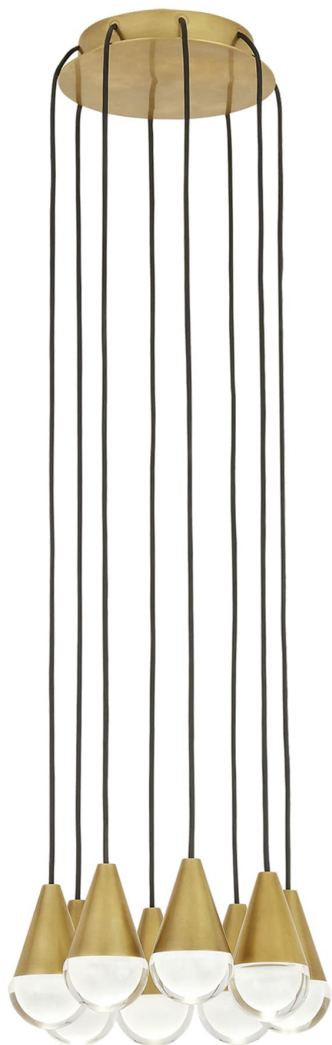

Спецификация Артикул: 702TRSPCPA8RNB-LED930

Люстра

Cupola 8 Light

дизайнер: Sean Lavin

Длина: 25.4 см

Ширина: 25.4 см

Высота: 10.2 см

Отделка: Натуральная латунь

Форма: 8 Light

Тип ламп: Integrated LED 90 CRI 3000K

120V-277V UNV

VISUAL COMFORT & Co.

spb LIGHTING

Санкт-Петербург, Академика Павлова д. 6 к. 1,

ежедневно 10:00 – 20:00

sales@spblighting.ru