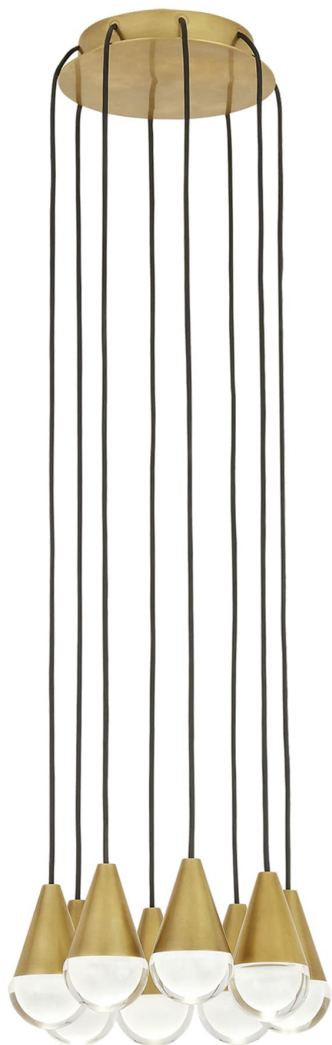

Спецификация    Артикул: 702TRSPCPA8RNB-LED930

Люстра

## Cupola 8 Light

дизайнер: Sean Lavin

Длина: 25.4 см

Ширина: 25.4 см

Высота: 10.2 см

Отделка: Натуральная латунь

Форма: 8 Light

Тип ламп: Integrated LED 90 CRI 3000K