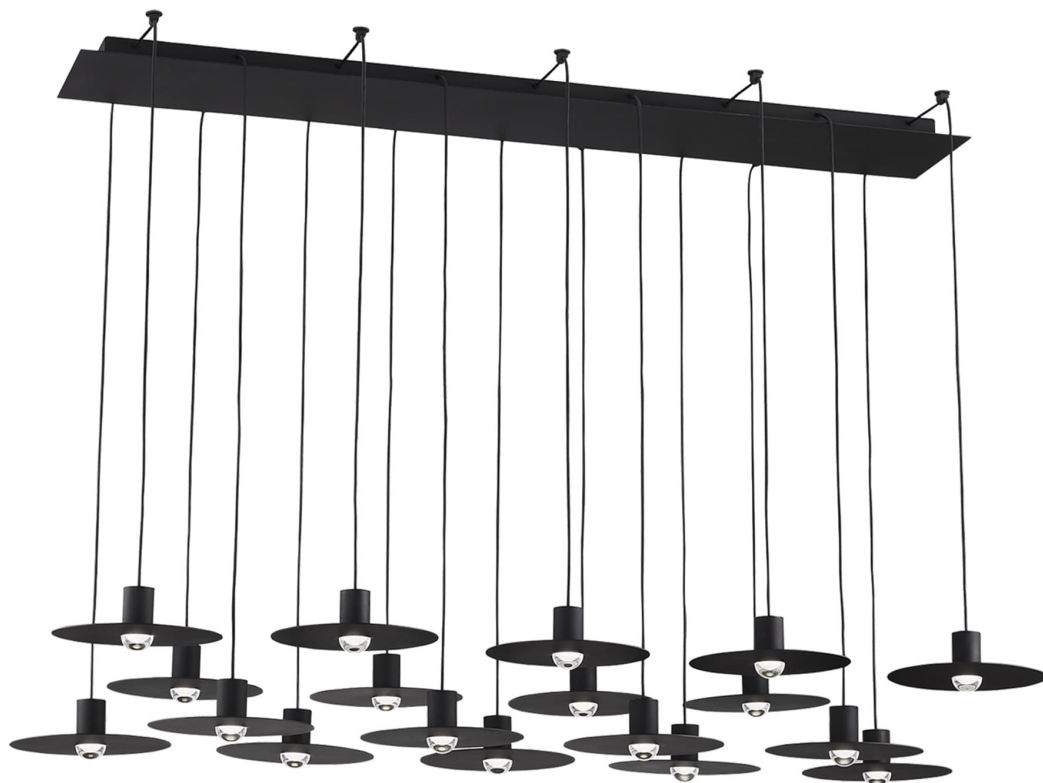

Спецификация Артикул: 702TRSPEVS18TB-LED930120

Линейный светильник

Eaves 18 Light

дизайнер: Sean Lavin

Длина: 127 см

Ширина: 40.6 см

Высота: 7.6 см

Отделка: Паслен черный

Форма: 18 Light

Тип ламп: Integrated LED 90 CRI 3000K

Входное напряжение: 120V

VISUAL COMFORT & Co.

spb LIGHTING

Санкт-Петербург, Академика Павлова д. 6 к. 1,

ежедневно 10:00 – 20:00

sales@spblighting.ru