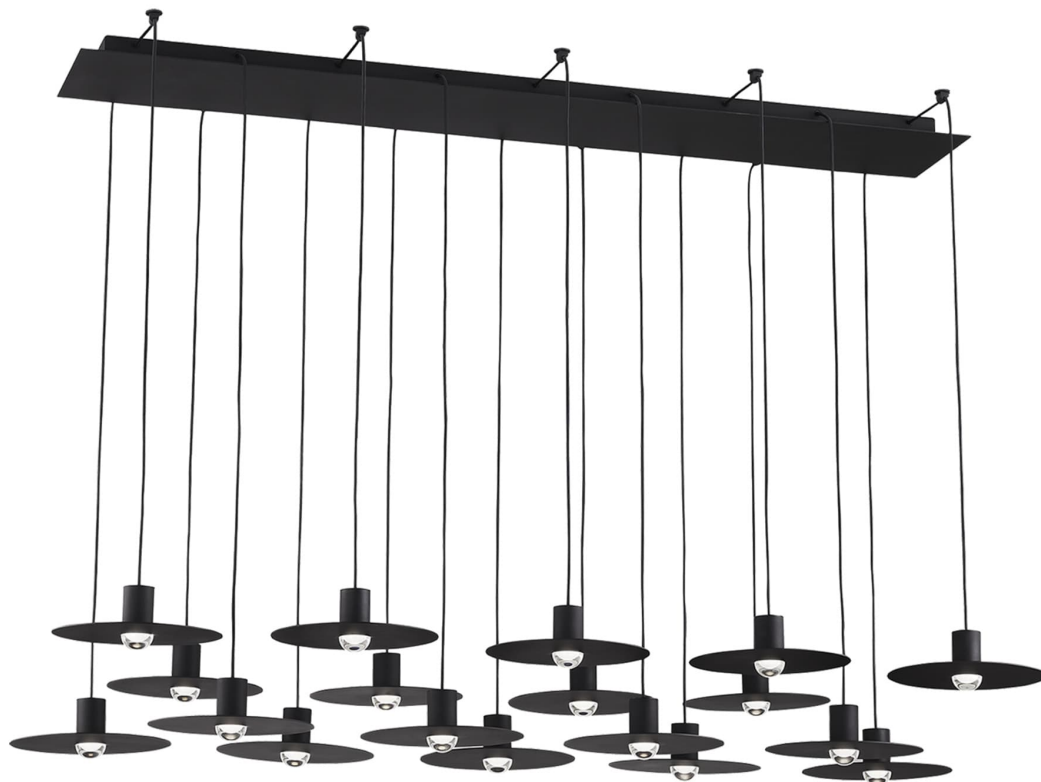

Спецификация Артикул: 702TRSPEVS18TB-LED930120

Линейный светильник

Eaves 18 Light

дизайнер: Sean Lavin

Длина: 127 см

Ширина: 40.6 см

Высота: 7.6 см

Отделка: Паслен черный

Форма: 18 Light

Тип ламп: Integrated LED 90 CRI 3000K

Входное напряжение: 120V

VISUAL COMFORT & Co.

spb LIGHTING

Санкт-Петербург, Академика Павлова д. 6 к. 1,

ежедневно 10:00 – 20:00

sales@spblighting.ru