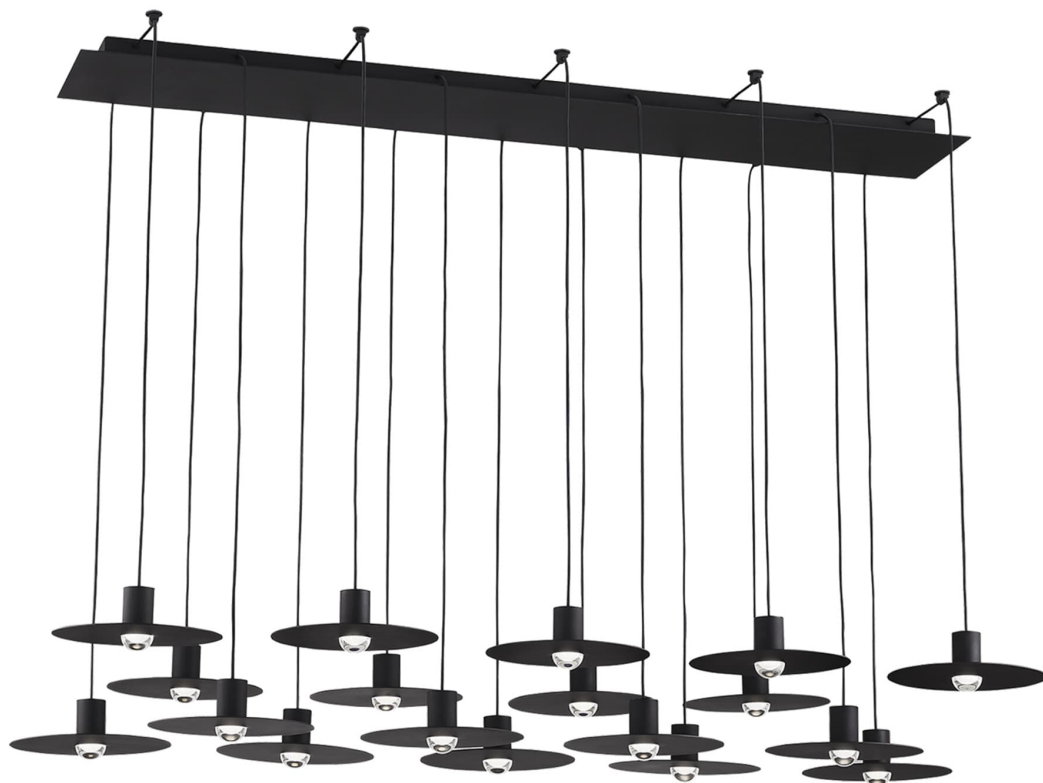

Спецификация    Артикул: 702TRSPEVS18TB-LED930120

Линейный светильник

## Eaves 18 Light

дизайнер: Sean Lavin

Длина: 127 см

Ширина: 40.6 см

Высота: 7.6 см

Отделка: Паслен черный

Форма: 18 Light

Тип ламп: Integrated LED 90 CRI 3000K