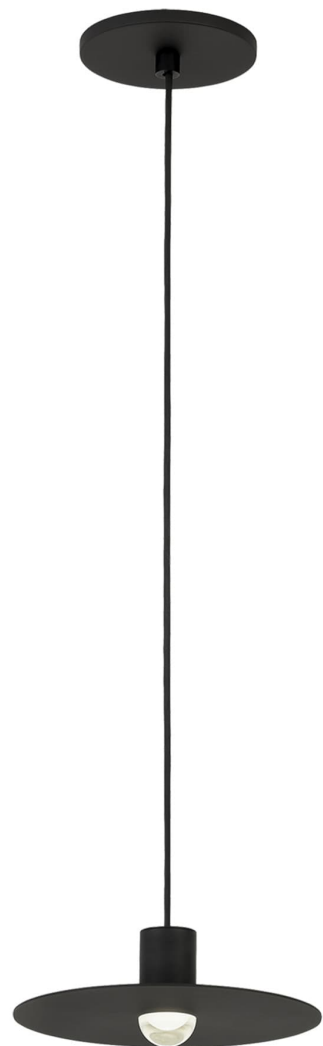

Спецификация Артикул: 702TRSPEVS1RB-LED930

Подвесной светильник

Eaves 1 Light Pendant

дизайнер: Sean Lavin

Длина: 20.3 см

Ширина: 20.3 см

Высота: 7.6 см

Отделка: Паслен черный

Форма: 1 Light

Тип ламп: Integrated LED 90 CRI 3000K
120V-277V UNV

VISUAL COMFORT & Co.

spb LIGHTING

Санкт-Петербург, Академика Павлова д. 6 к. 1,
ежедневно 10:00 – 20:00
sales@spblighting.ru +7 812 4678 588