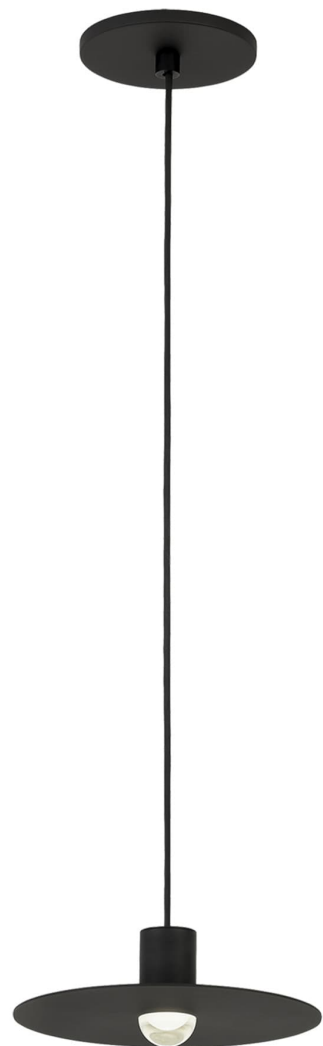

Спецификация    Артикул: 702TRSPEVS1RB-LED930

Подвесной светильник

## Eaves 1 Light Pendant

дизайнер: Sean Lavin

Длина: 20.3 см

Ширина: 20.3 см

Высота: 7.6 см

Отделка: Паслен черный

Форма: 1 Light

Тип ламп: Integrated LED 90 CRI 3000K  
120V-277V UNV