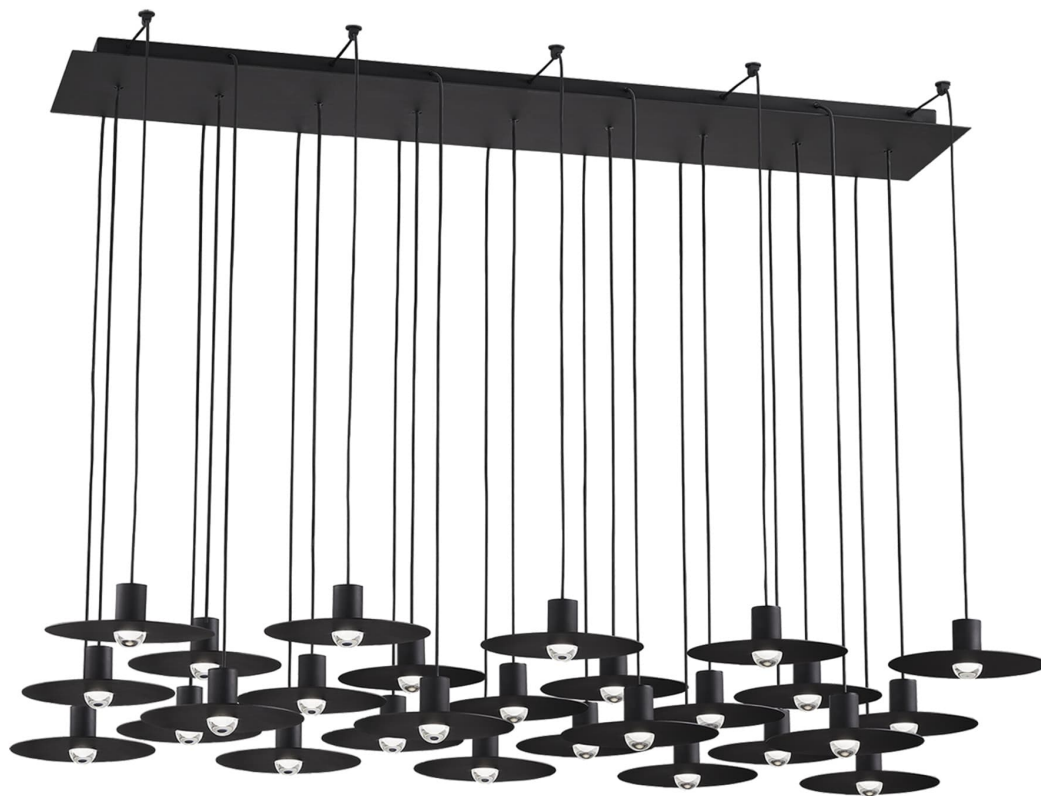

Спецификация    Артикул: 702TRSPEVS27TB-LED930120

Линейный светильник

## Eaves 27 Light

дизайнер: Sean Lavin

Длина: 127 см

Ширина: 45.7 см

Высота: 7.6 см

Отделка: Паслен черный

Форма: 27 Light

Тип ламп: Integrated LED 90 CRI 3000K