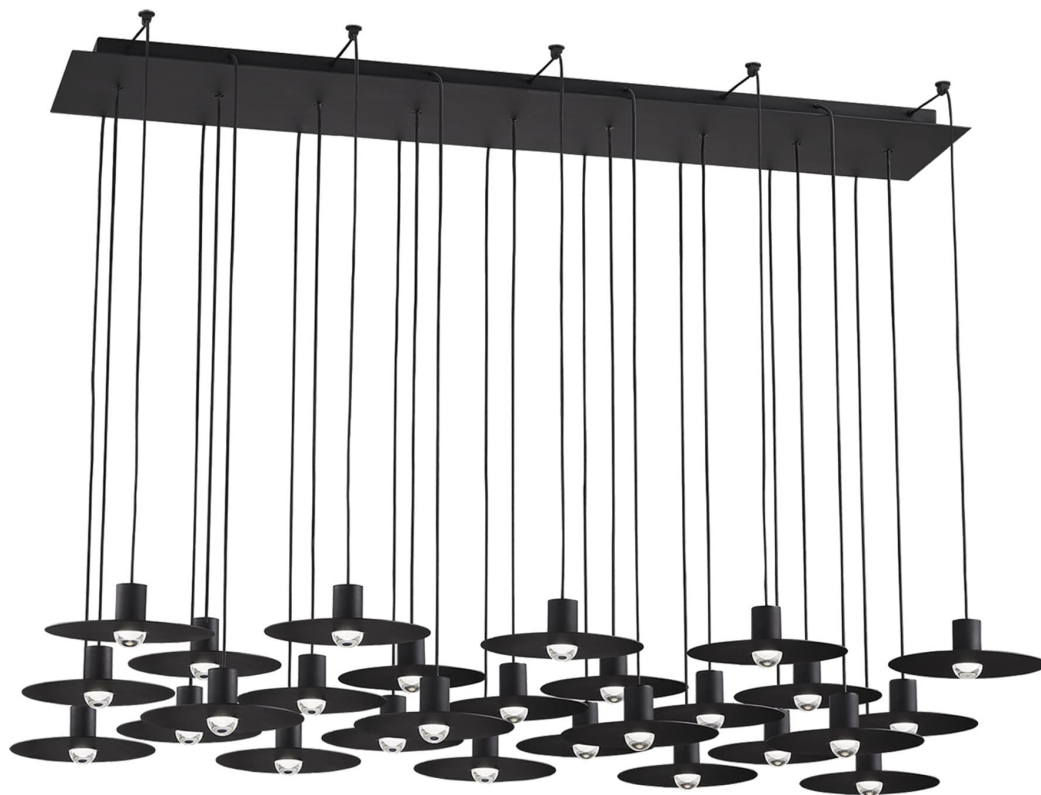

Спецификация Артикул: 702TRSPEVS27TB-LED930120

Линейный светильник

Eaves 27 Light

дизайнер: Sean Lavin

Длина: 127 см

Ширина: 45.7 см

Высота: 7.6 см

Отделка: Паслен черный

Форма: 27 Light

Тип ламп: Integrated LED 90 CRI 3000K

Входное напряжение: 120V

VISUAL COMFORT & Co.

spb LIGHTING

Санкт-Петербург, Академика Павлова д. 6 к. 1,

ежедневно 10:00 – 20:00

sales@spblighting.ru