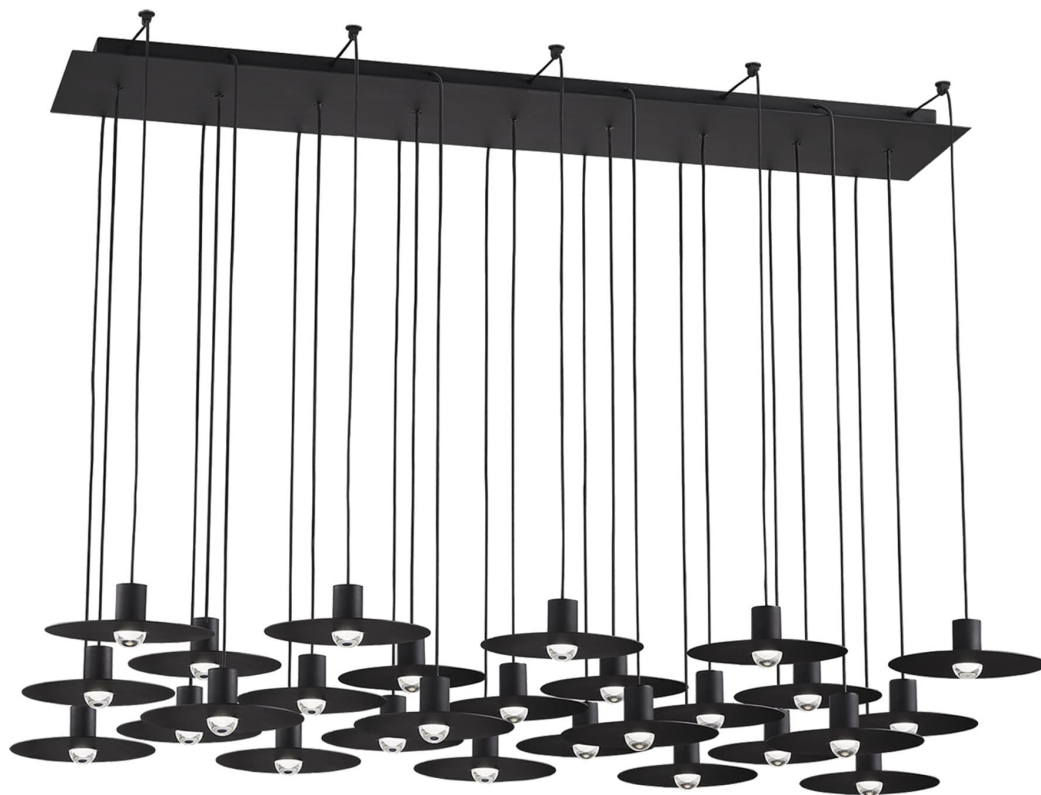

Спецификация    Артикул: 702TRSPEVS27TB-LED930120

Линейный светильник

## Eaves 27 Light

дизайнер: Sean Lavin

Длина: 127 см

Ширина: 45.7 см

Высота: 7.6 см

Отделка: Паслен черный

Форма: 27 Light

Тип ламп: Integrated LED 90 CRI 3000K