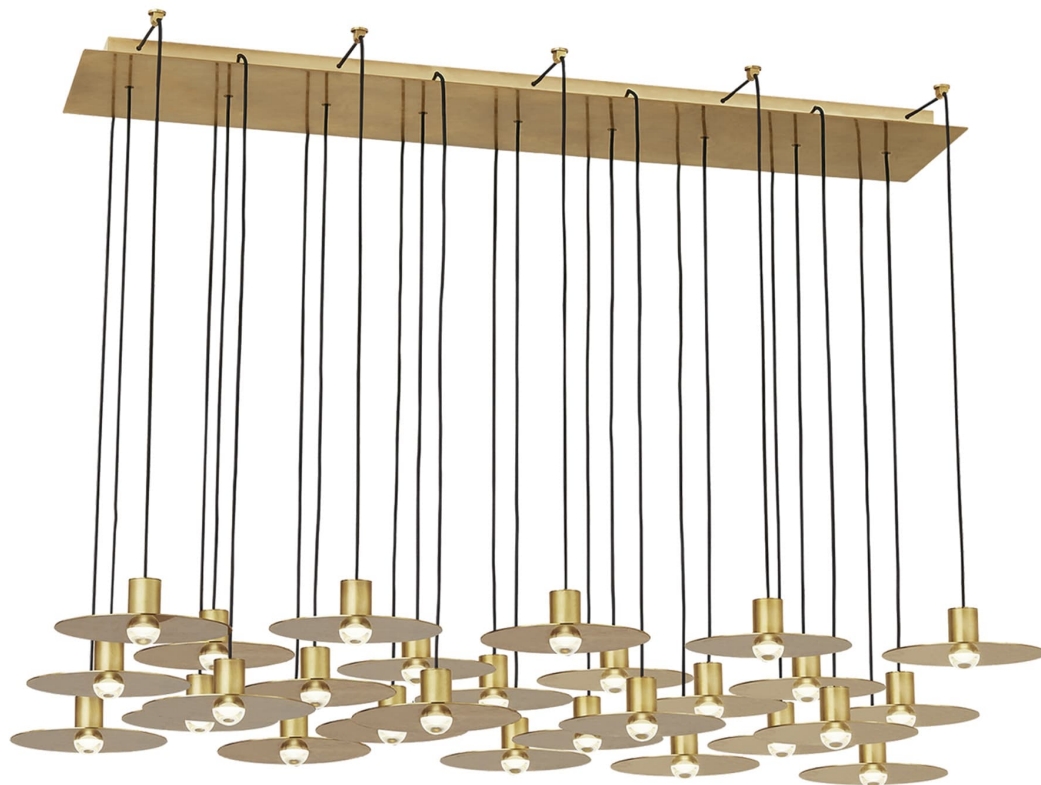

Спецификация    Артикул: 702TRSPEVS27TNB-LED930120

Линейный светильник

## Eaves 27 Light

дизайнер: Sean Lavin

Длина: 127 см

Ширина: 45.7 см

Высота: 7.6 см

Отделка: Натуральная латунь

Форма: 27 Light

Тип ламп: Integrated LED 90 CRI 3000K