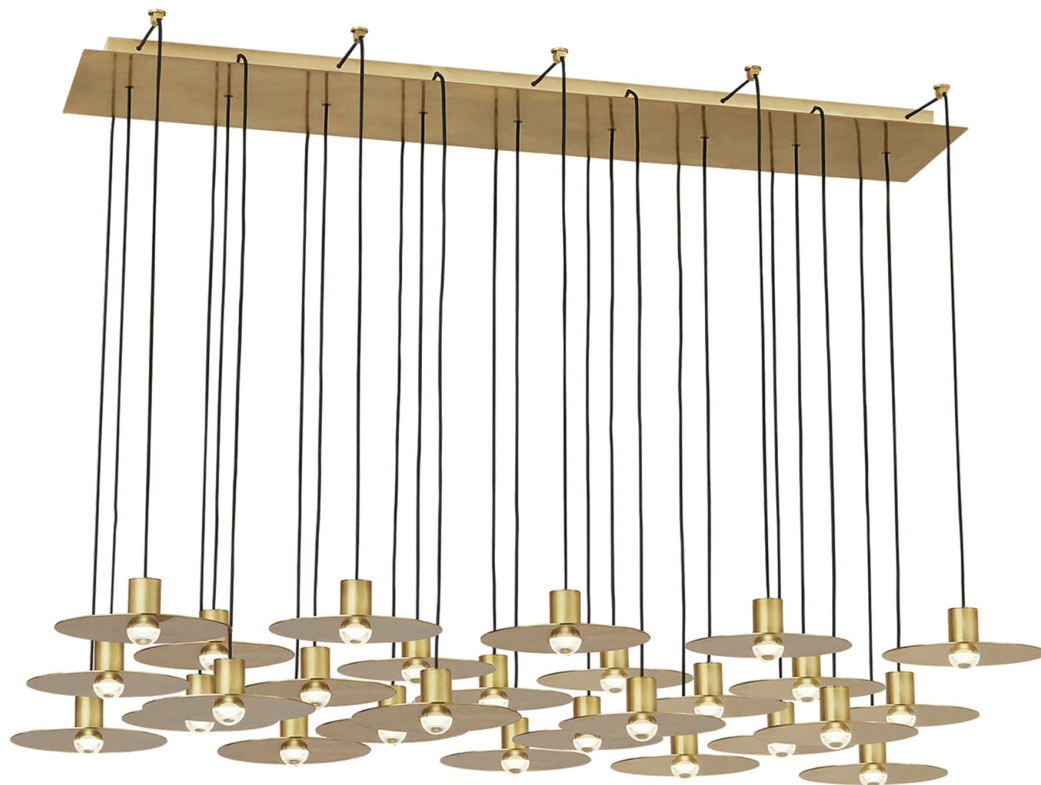

Спецификация Артикул: 702TRSPEVS27TNB-LED930120

Линейный светильник

Eaves 27 Light

дизайнер: Sean Lavin

Длина: 127 см

Ширина: 45.7 см

Высота: 7.6 см

Отделка: Натуральная латунь

Форма: 27 Light

Тип ламп: Integrated LED 90 CRI 3000K

Входное напряжение: 120V

VISUAL COMFORT & Co.

spb LIGHTING

Санкт-Петербург, Академика Павлова д. 6 к. 1,

ежедневно 10:00 – 20:00

sales@spblighting.ru