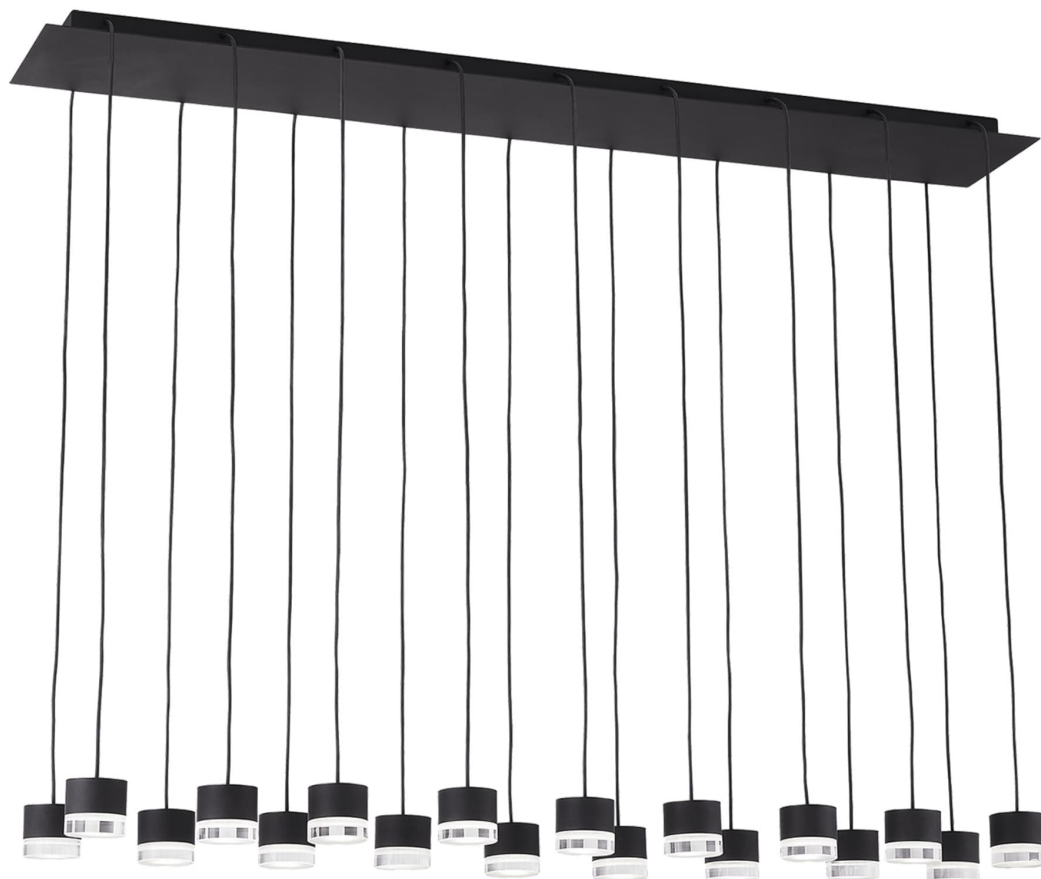

Спецификация Артикул: 702TRSPGBL18TB-LED930120

Линейный светильник

Gable 18 Light

дизайнер: Sean Lavin

Длина: 111.8 см

Ширина: 25.4 см

Высота: 5.1 см

Отделка: Паслен черный

Форма: 18 Light

Тип ламп: Integrated LED 90 CRI 3000K

Входное напряжение: 120V

VISUAL COMFORT & Co.

spb LIGHTING

Санкт-Петербург, Академика Павлова д. 6 к. 1,

ежедневно 10:00 – 20:00

sales@spblighting.ru