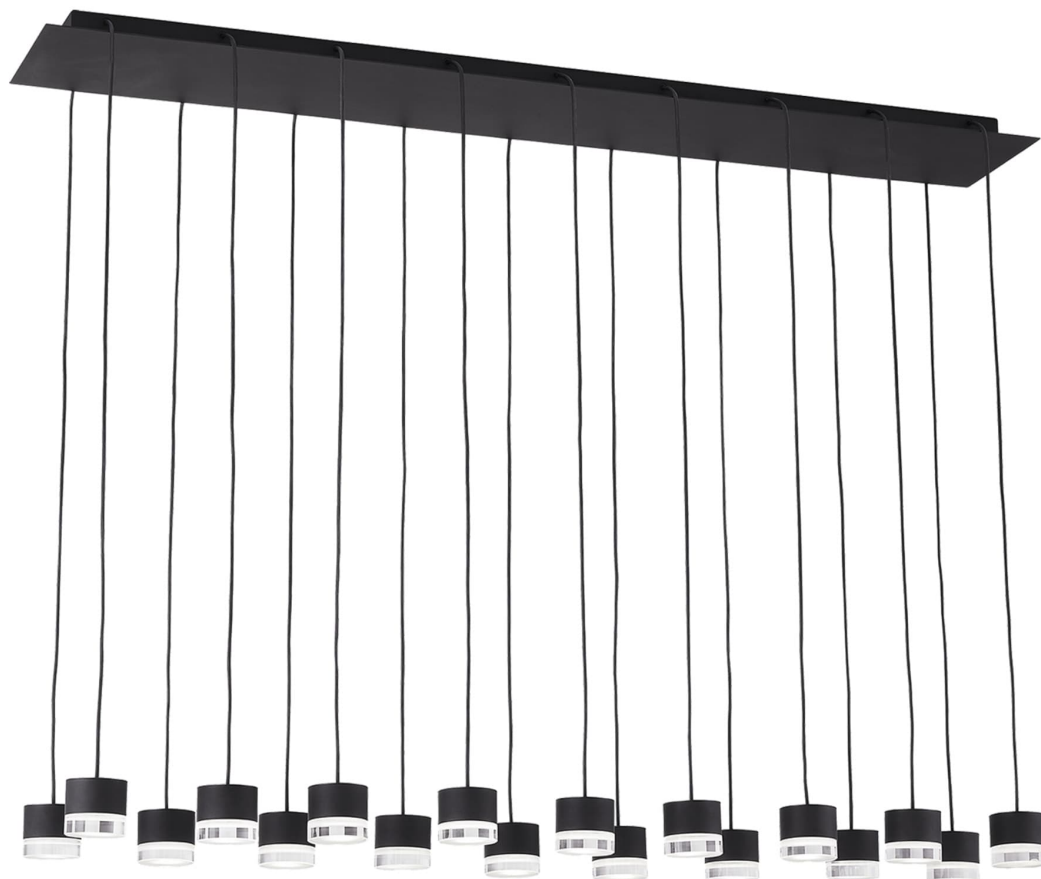

Спецификация   Артикул: 702TRSPGBL18TB-LED930120

Линейный светильник

Gable 18 Light

дизайнер: Sean Lavin

Длина: 111.8 см

Ширина: 25.4 см

Высота: 5.1 см

Отделка: Паслен черный

Форма: 18 Light

Тип ламп: Integrated LED 90 CRI 3000K

Входное напряжение: 120V

VISUAL COMFORT & Co.

spb LIGHTING

Санкт-Петербург, Академика Павлова д. 6 к. 1,

ежедневно 10:00 – 20:00

sales@spblighting.ru

+7 812 4678 588