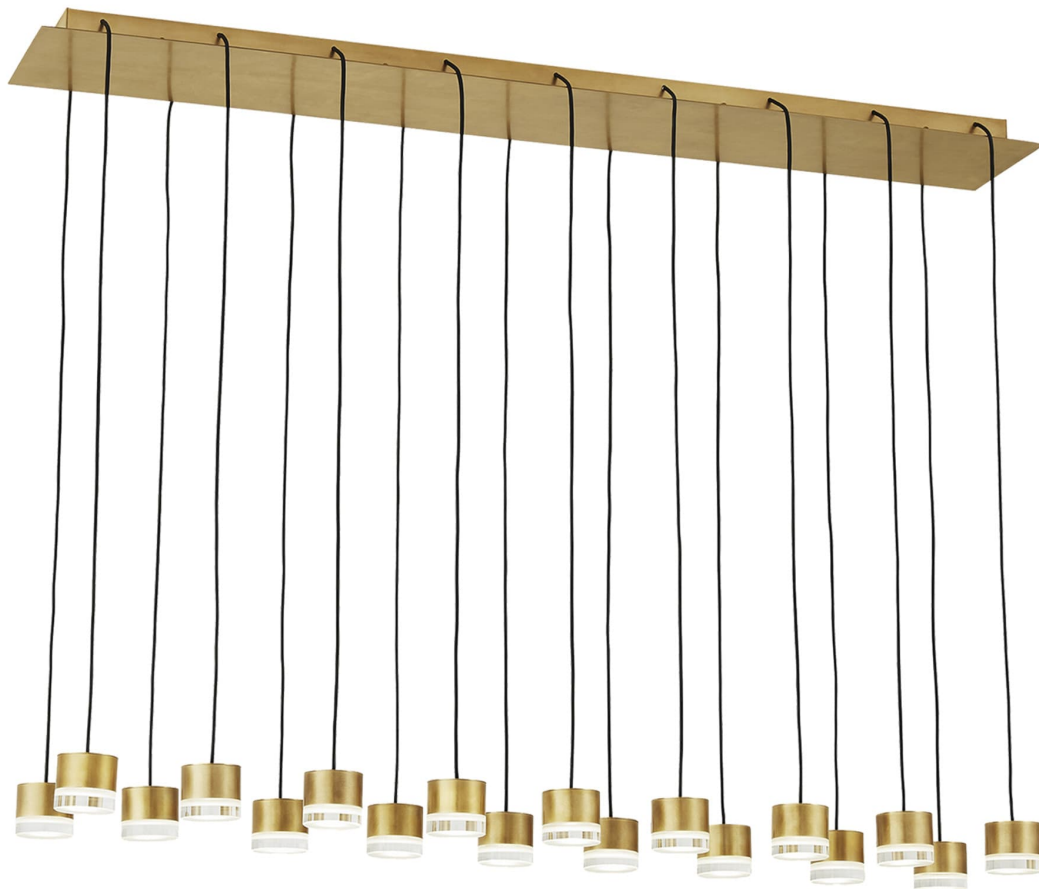

Спецификация   Артикул: 702TRSPGBL18TNB-LED930120

Линейный светильник

Gable 18 Light

дизайнер: Sean Lavin

Длина: 111.8 см

Ширина: 25.4 см

Высота: 5.1 см

Отделка: Натуральная латунь

Форма: 18 Light

Тип ламп: Integrated LED 90 CRI 3000K

Входное напряжение: 120V

VISUAL COMFORT & Co.

spb LIGHTING

Санкт-Петербург, Академика Павлова д. 6 к. 1,

ежедневно 10:00 – 20:00

sales@spblighting.ru

+7 812 4678 588