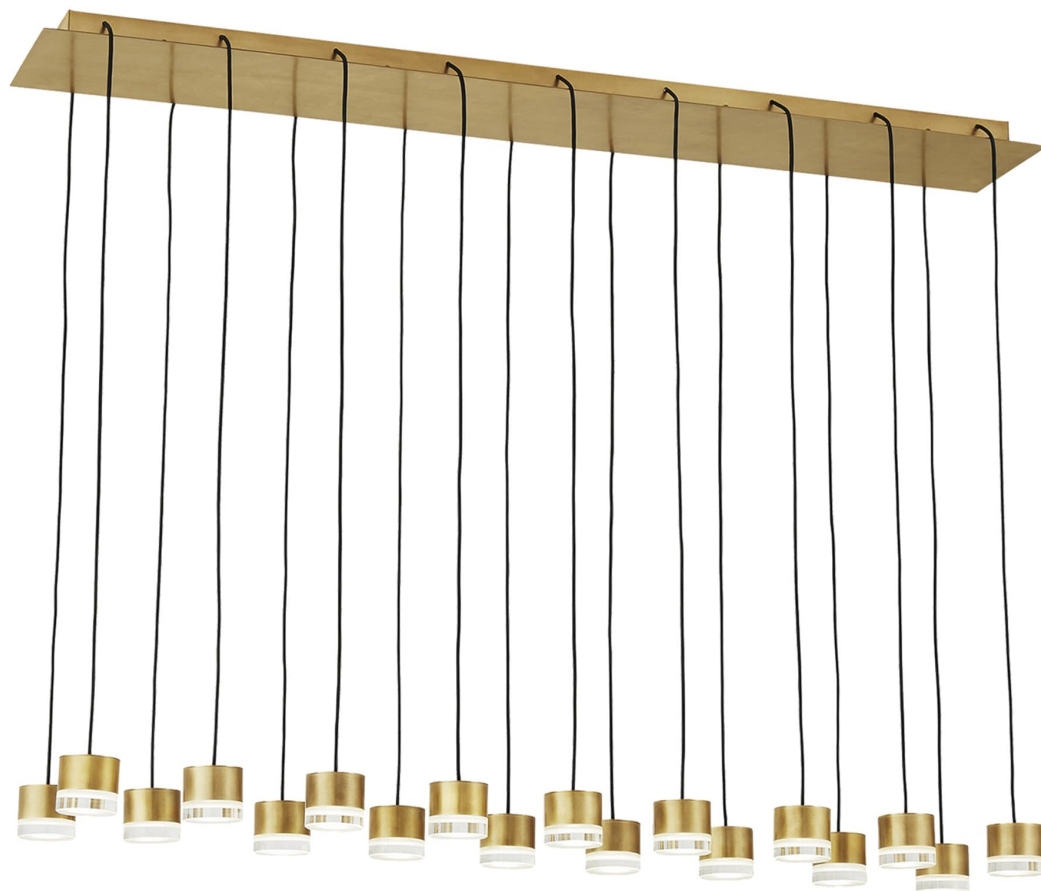

Спецификация Артикул: 702TRSPGBL18TNB-LED930120

Линейный светильник

Gable 18 Light

дизайнер: Sean Lavin

Длина: 111.8 см

Ширина: 25.4 см

Высота: 5.1 см

Отделка: Натуральная латунь

Форма: 18 Light

Тип ламп: Integrated LED 90 CRI 3000K

Входное напряжение: 120V

VISUAL COMFORT & Co.

spb LIGHTING

Санкт-Петербург, Академика Павлова д. 6 к. 1,

ежедневно 10:00 – 20:00

sales@spblighting.ru