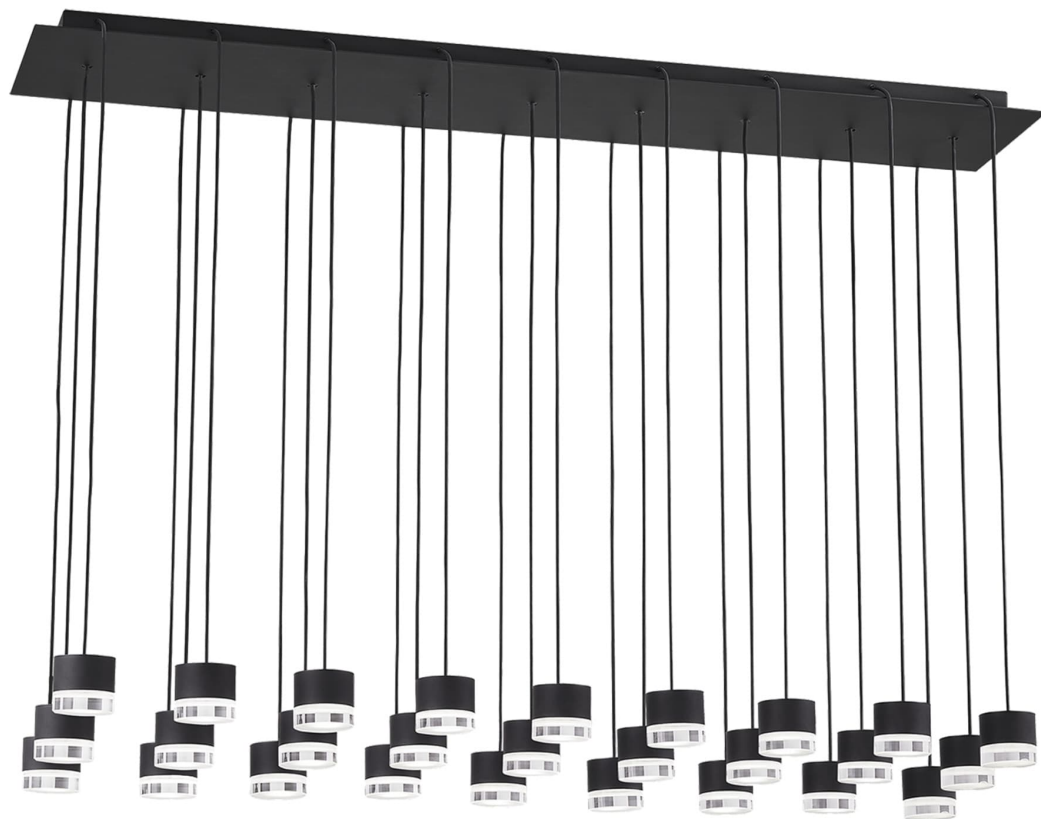

Спецификация   Артикул: 702TRSPGBL27TB-LED930120

Линейный светильник

Gable 27 Light

дизайнер: Sean Lavin

Длина: 111.8 см

Ширина: 30.5 см

Высота: 5.1 см

Отделка: Паслен черный

Форма: 27 Light

Тип ламп: Integrated LED 90 CRI 3000K

Входное напряжение: 120V

VISUAL COMFORT & Co.

spb LIGHTING

Санкт-Петербург, Академика Павлова д. 6 к. 1,

ежедневно 10:00 – 20:00

sales@spblighting.ru

+7 812 4678 588