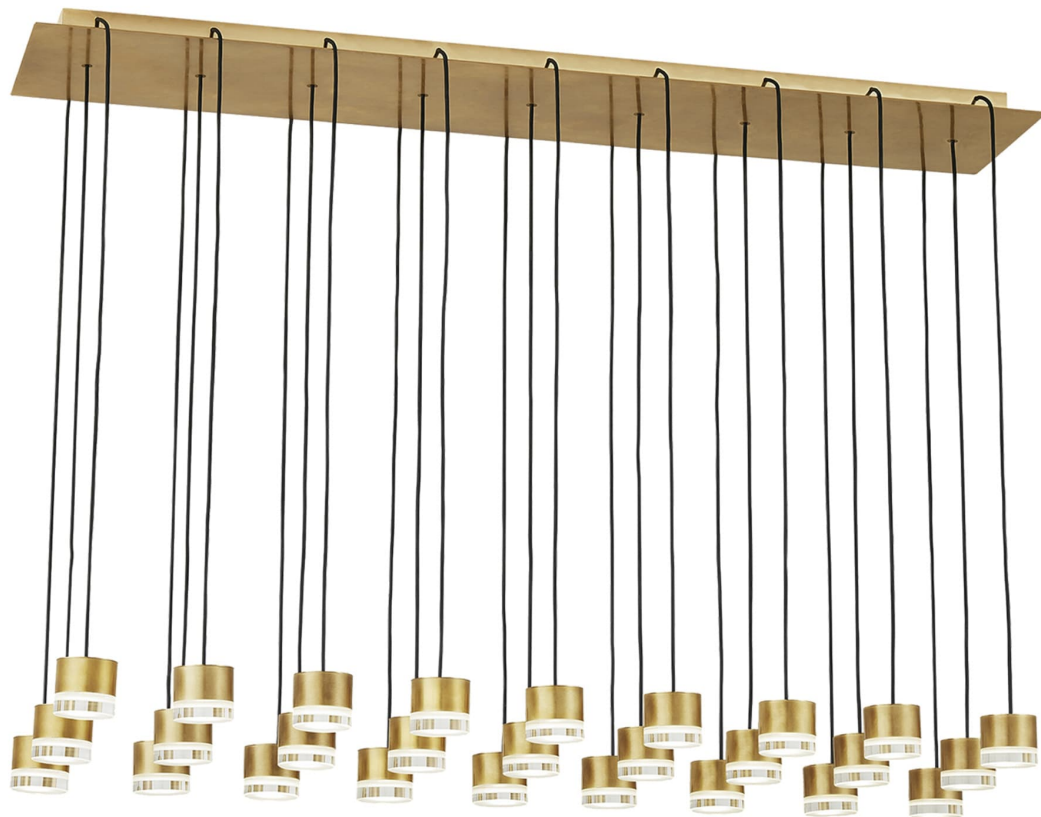

Спецификация Артикул: 702TRSPGBL27TNB-LED930120

Линейный светильник

Gable 27 Light

дизайнер: Sean Lavin

Длина: 111.8 см

Ширина: 30.5 см

Высота: 5.1 см

Отделка: Натуральная латунь

Форма: 27 Light

Тип ламп: Integrated LED 90 CRI 3000K

Входное напряжение: 120V

VISUAL COMFORT & Co.

spb LIGHTING

Санкт-Петербург, Академика Павлова д. 6 к. 1,

ежедневно 10:00 – 20:00

sales@spblighting.ru