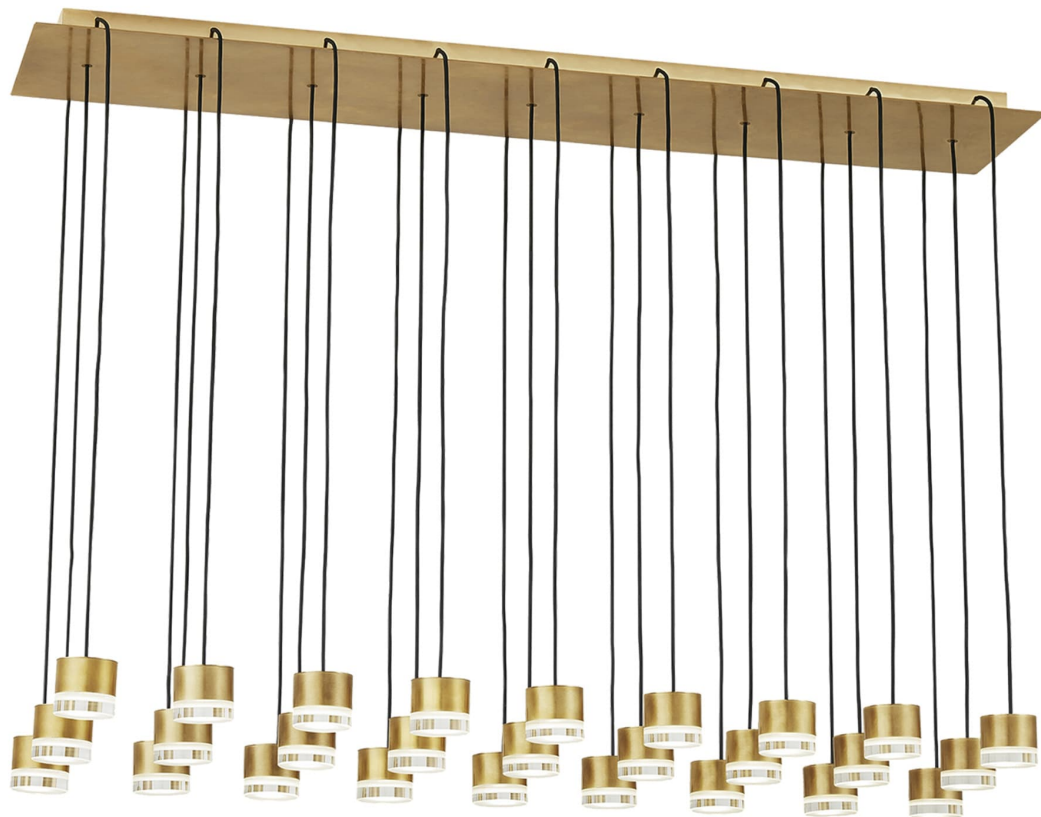

Спецификация    Артикул: 702TRSPGBL27TNB-LED930120

Линейный светильник

## Gable 27 Light

дизайнер: Sean Lavin

Длина: 111.8 см

Ширина: 30.5 см

Высота: 5.1 см

Отделка: Натуральная латунь

Форма: 27 Light

Тип ламп: Integrated LED 90 CRI 3000K