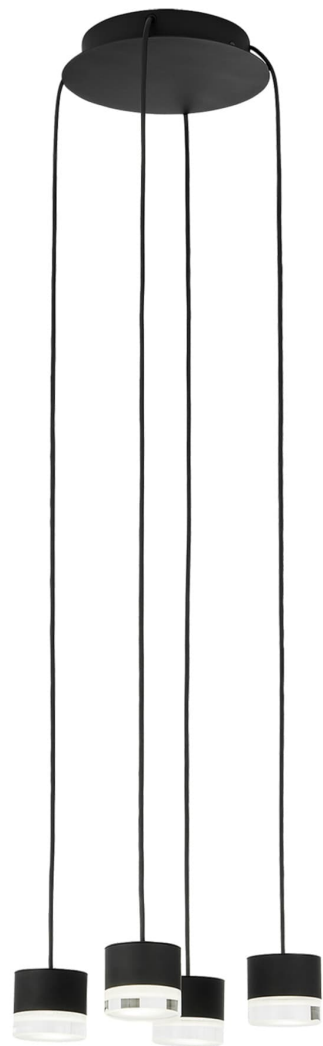

Спецификация    Артикул: 702TRSPGBL4RB-LED930

Люстра

## Gable 4 Light

дизайнер: Sean Lavin

Длина: 25.4 см

Ширина: 25.4 см

Высота: 5.1 см

Отделка: Паслен черный

Форма: 4 Light

Тип ламп: Integrated LED 90 CRI 3000K