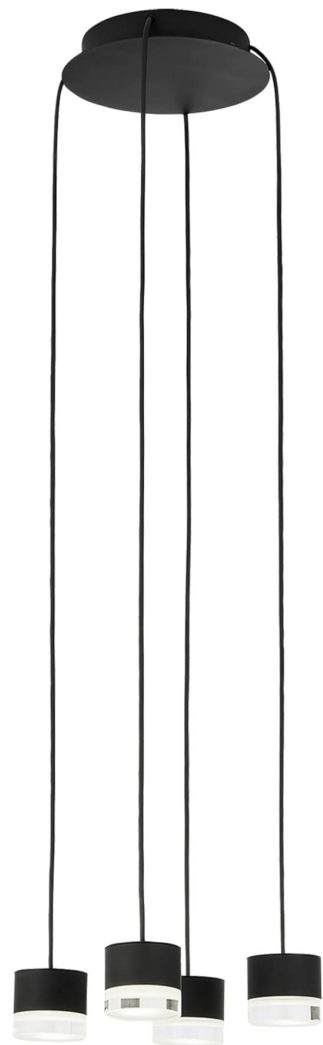

Спецификация Артикул: 702TRSPGBL4RB-LED930

Люстра

Gable 4 Light

дизайнер: Sean Lavin

Длина: 25.4 см

Ширина: 25.4 см

Высота: 5.1 см

Отделка: Паслен черный

Форма: 4 Light

Тип ламп: Integrated LED 90 CRI 3000K

120V-277V UNV

VISUAL COMFORT & Co.

spb LIGHTING

Санкт-Петербург, Академика Павлова д. 6 к. 1,

ежедневно 10:00 – 20:00

sales@spblighting.ru