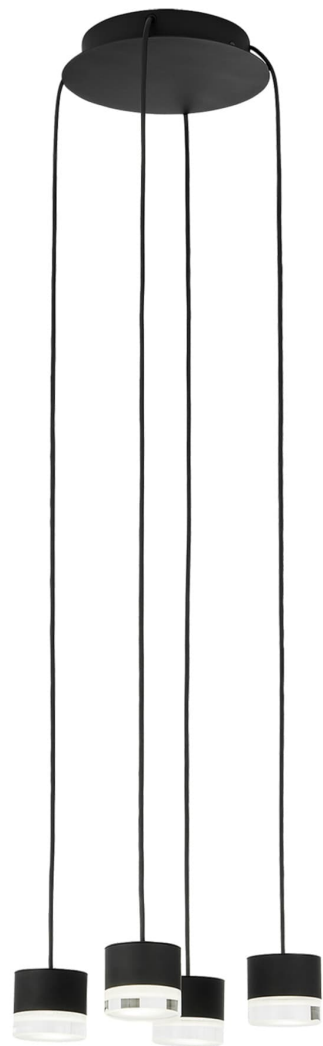

Спецификация Артикул: 702TRSPGBL4RB-LED930

Люстра

Gable 4 Light

дизайнер: Sean Lavin

Длина: 25.4 см

Ширина: 25.4 см

Высота: 5.1 см

Отделка: Паслен черный

Форма: 4 Light

Тип ламп: Integrated LED 90 CRI 3000K

120V-277V UNV

VISUAL COMFORT & Co.

spb LIGHTING

Санкт-Петербург, Академика Павлова д. 6 к. 1,

ежедневно 10:00 – 20:00

sales@spblighting.ru