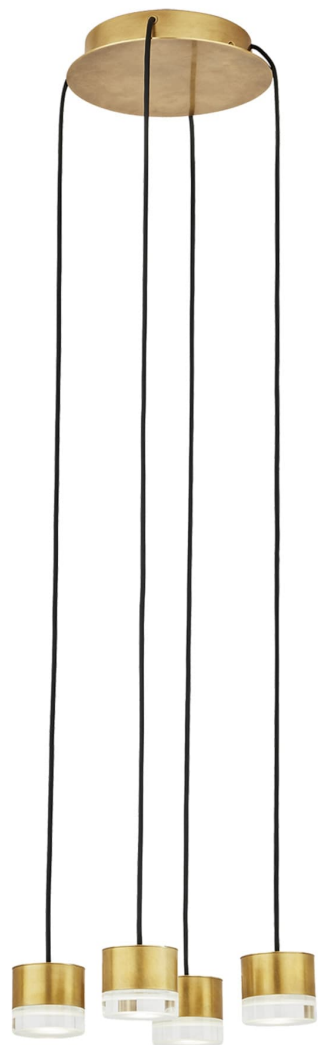

Спецификация Артикул: 702TRSPGBL4RNB-LED930

Люстра

Gable 4 Light

дизайнер: Sean Lavin

Длина: 25.4 см

Ширина: 25.4 см

Высота: 5.1 см

Отделка: Натуральная латунь

Форма: 4 Light

Тип ламп: Integrated LED 90 CRI 3000K

120V-277V UNV

VISUAL COMFORT & Co.

spb LIGHTING

Санкт-Петербург, Академика Павлова д. 6 к. 1,

ежедневно 10:00 – 20:00

sales@spblighting.ru