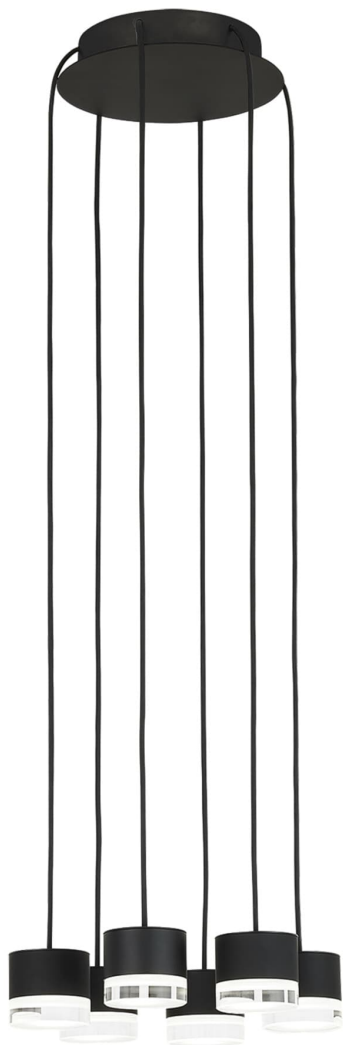

Спецификация Артикул: 702TRSPGBL6RB-LED930

Люстра

Gable 6 Light

дизайнер: Sean Lavin

Длина: 25.4 см

Ширина: 25.4 см

Высота: 5.1 см

Отделка: Паслен черный

Форма: 6 Light

Тип ламп: Integrated LED 90 CRI 3000K

120V-277V UNV

VISUAL COMFORT & Co.

spb LIGHTING

Санкт-Петербург, Академика Павлова д. 6 к. 1,

ежедневно 10:00 – 20:00

sales@spblighting.ru