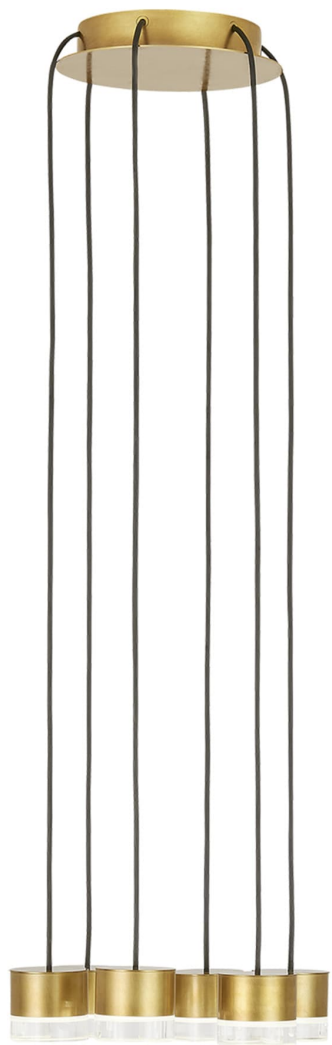

Спецификация    Артикул: 702TRSPGBL6RNB-LED930

Люстра

## Gable 6 Light

дизайнер: Sean Lavin

Длина: 25.4 см

Ширина: 25.4 см

Высота: 5.1 см

Отделка: Натуральная латунь

Форма: 6 Light

Тип ламп: Integrated LED 90 CRI 3000K