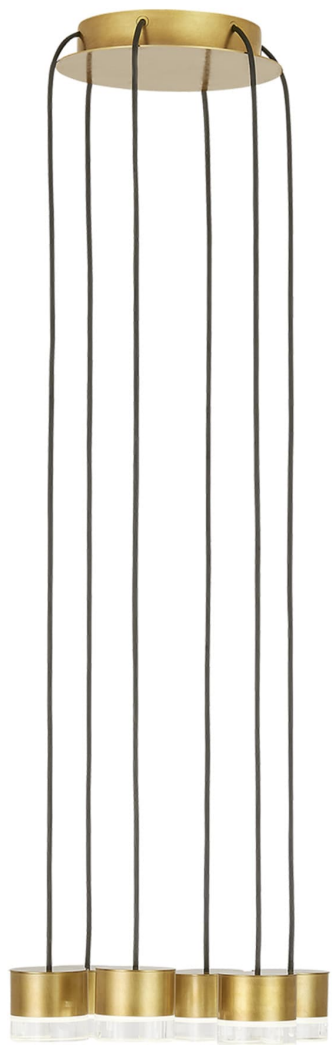

Спецификация Артикул: 702TRSPGBL6RNB-LED930

Люстра

Gable 6 Light

дизайнер: Sean Lavin

Длина: 25.4 см

Ширина: 25.4 см

Высота: 5.1 см

Отделка: Натуральная латунь

Форма: 6 Light

Тип ламп: Integrated LED 90 CRI 3000K

120V-277V UNV

VISUAL COMFORT & Co.

spb LIGHTING

Санкт-Петербург, Академика Павлова д. 6 к. 1,

ежедневно 10:00 – 20:00

sales@spblighting.ru