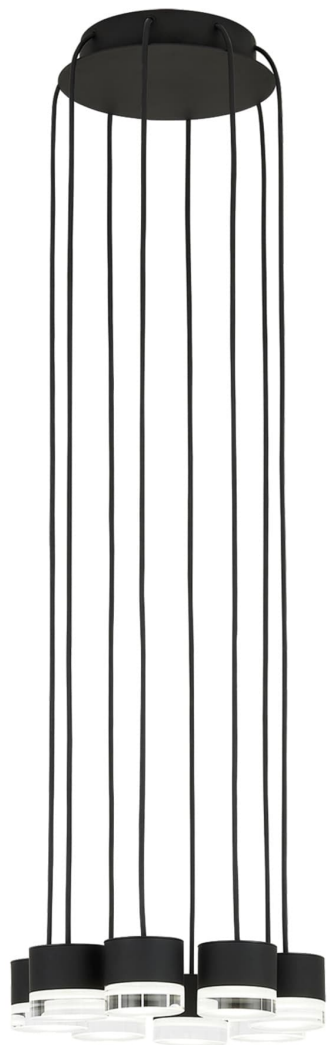

Спецификация Артикул: 702TRSPGBL8RB-LED930

Люстра

Gable 8 Light

дизайнер: Sean Lavin

Длина: 25.4 см

Ширина: 25.4 см

Высота: 5.1 см

Отделка: Паслен черный

Форма: 8 Light

Тип ламп: Integrated LED 90 CRI 3000K

120V-277V UNV

VISUAL COMFORT & Co.

spb LIGHTING

Санкт-Петербург, Академика Павлова д. 6 к. 1,

ежедневно 10:00 – 20:00

sales@spblighting.ru