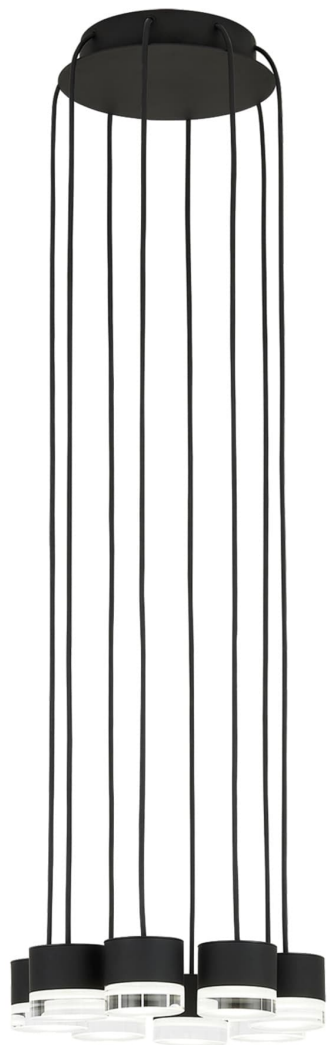

Спецификация    Артикул: 702TRSPGBL8RB-LED930

Люстра

## Gable 8 Light

дизайнер: Sean Lavin

Длина: 25.4 см

Ширина: 25.4 см

Высота: 5.1 см

Отделка: Паслен черный

Форма: 8 Light

Тип ламп: Integrated LED 90 CRI 3000K