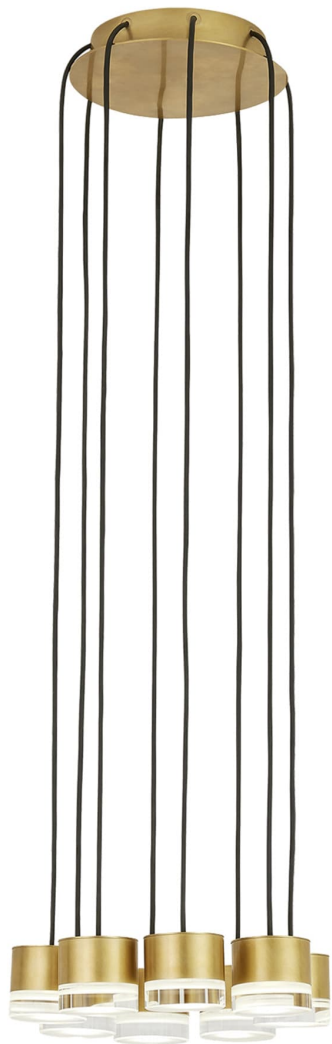

Спецификация Артикул: 702TRSPGBL8RNB-LED930

Люстра

Gable 8 Light

дизайнер: Sean Lavin

Длина: 25.4 см

Ширина: 25.4 см

Высота: 5.1 см

Отделка: Натуральная латунь

Форма: 8 Light

Тип ламп: Integrated LED 90 CRI 3000K

120V-277V UNV

VISUAL COMFORT & Co.

spb LIGHTING

Санкт-Петербург, Академика Павлова д. 6 к. 1,

ежедневно 10:00 – 20:00

sales@spblighting.ru