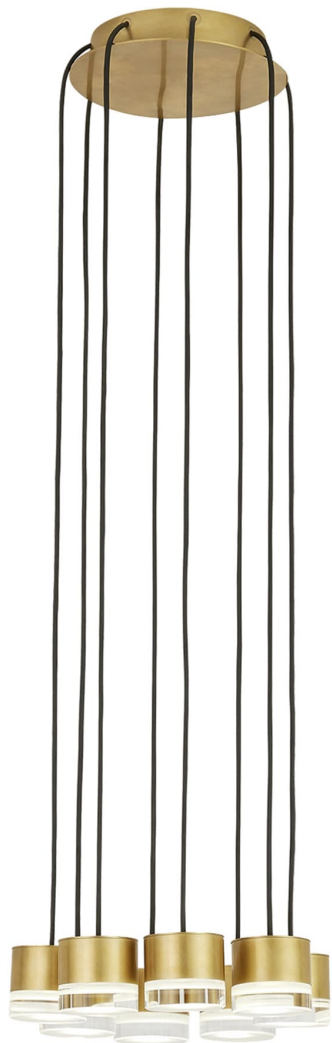

Спецификация Артикул: 702TRSPGBL8RNB-LED930

Люстра

Gable 8 Light

дизайнер: Sean Lavin

Длина: 25.4 см

Ширина: 25.4 см

Высота: 5.1 см

Отделка: Натуральная латунь

Форма: 8 Light

Тип ламп: Integrated LED 90 CRI 3000K

120V-277V UNV

VISUAL COMFORT & Co.

spb LIGHTING

Санкт-Петербург, Академика Павлова д. 6 к. 1,

ежедневно 10:00 – 20:00

sales@spblighting.ru