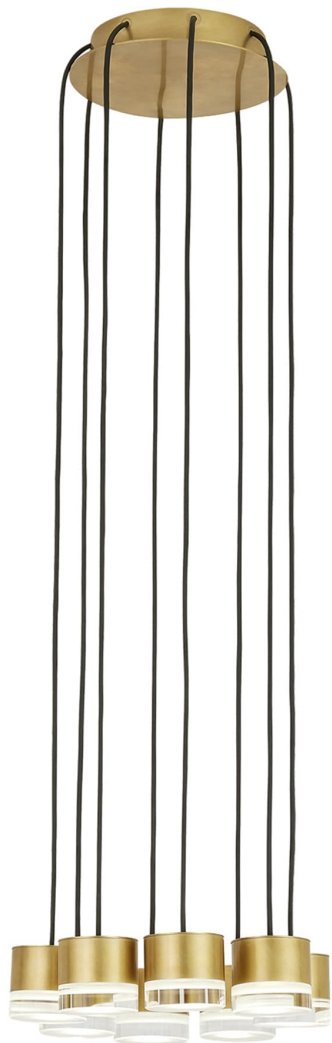

Спецификация    Артикул: 702TRSPGBL8RNB-LED930

Люстра

## Gable 8 Light

дизайнер: Sean Lavin

Длина: 25.4 см

Ширина: 25.4 см

Высота: 5.1 см

Отделка: Натуральная латунь

Форма: 8 Light

Тип ламп: Integrated LED 90 CRI 3000K