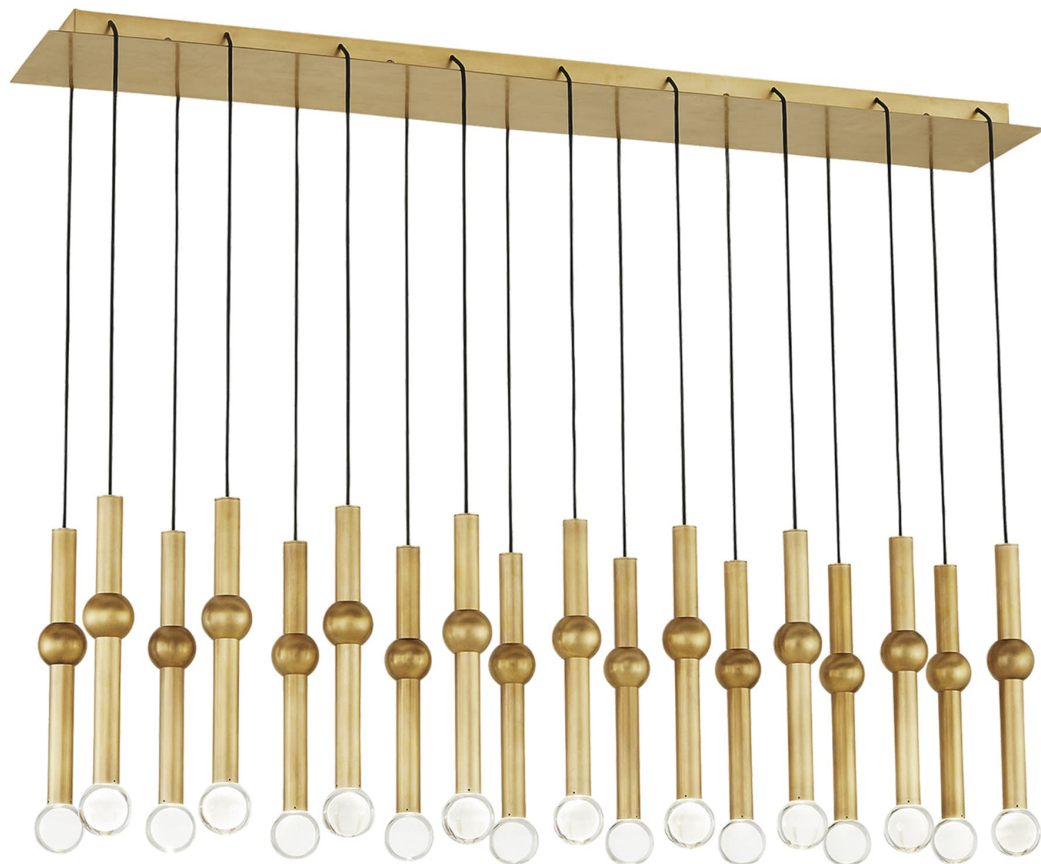

Спецификация Артикул: 702TRSPGYD18TNB-LED930120

Линейный светильник

Guyed 18 Light

дизайнер: Sean Lavin

Длина: 111.8 см

Ширина: 30.5 см

Высота: 35.6 см

Отделка: Натуральная латунь

Форма: 18 Light

Тип ламп: Integrated LED 90 CRI 3000K

Входное напряжение: 120V

VISUAL COMFORT & Co.

spb LIGHTING

Санкт-Петербург, Академика Павлова д. 6 к. 1,

ежедневно 10:00 – 20:00

sales@spblighting.ru