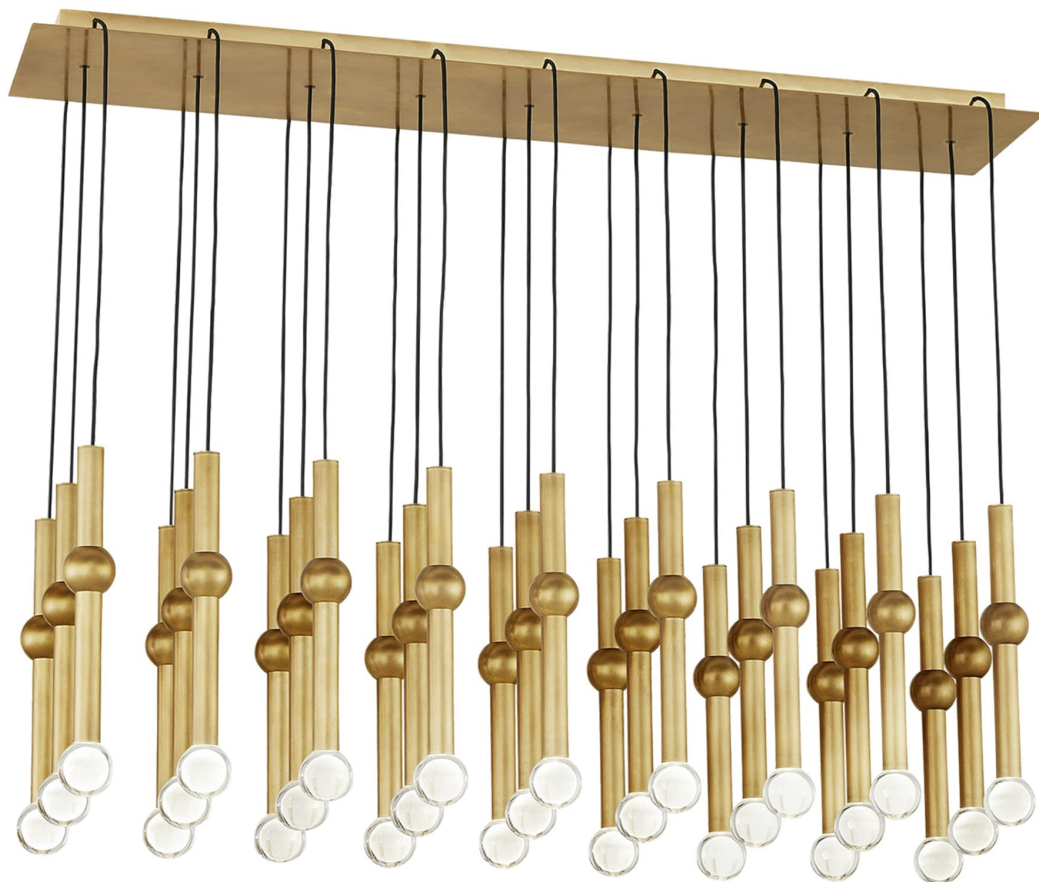

Спецификация Артикул: 702TRSPGYD27TNB-LED930120

Линейный светильник

Guyed 27 Light

дизайнер: Sean Lavin

Длина: 111.8 см

Ширина: 30.5 см

Высота: 35.6 см

Отделка: Натуральная латунь

Форма: 27 Light

Тип ламп: Integrated LED 90 CRI 3000K

Входное напряжение: 120V

VISUAL COMFORT & Co.

spb LIGHTING

Санкт-Петербург, Академика Павлова д. 6 к. 1,

ежедневно 10:00 – 20:00

sales@spblighting.ru