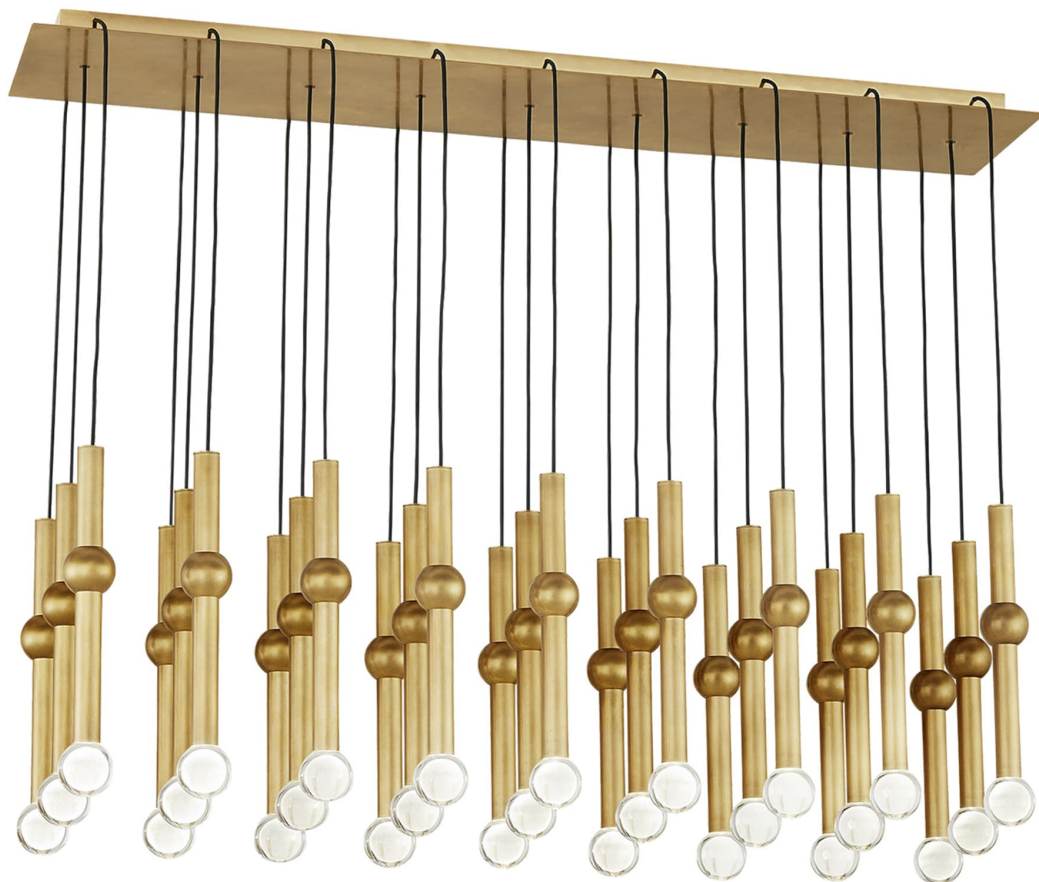

Спецификация   Артикул: 702TRSPGYD27TNB-LED930120

Линейный светильник

Guyed 27 Light

дизайнер: Sean Lavin

Длина: 111.8 см

Ширина: 30.5 см

Высота: 35.6 см

Отделка: Натуральная латунь

Форма: 27 Light

Тип ламп: Integrated LED 90 CRI 3000K

Входное напряжение: 120V

VISUAL COMFORT & Co.

spb LIGHTING

Санкт-Петербург, Академика Павлова д. 6 к. 1,

ежедневно 10:00 – 20:00

sales@spblighting.ru

+7 812 4678 588