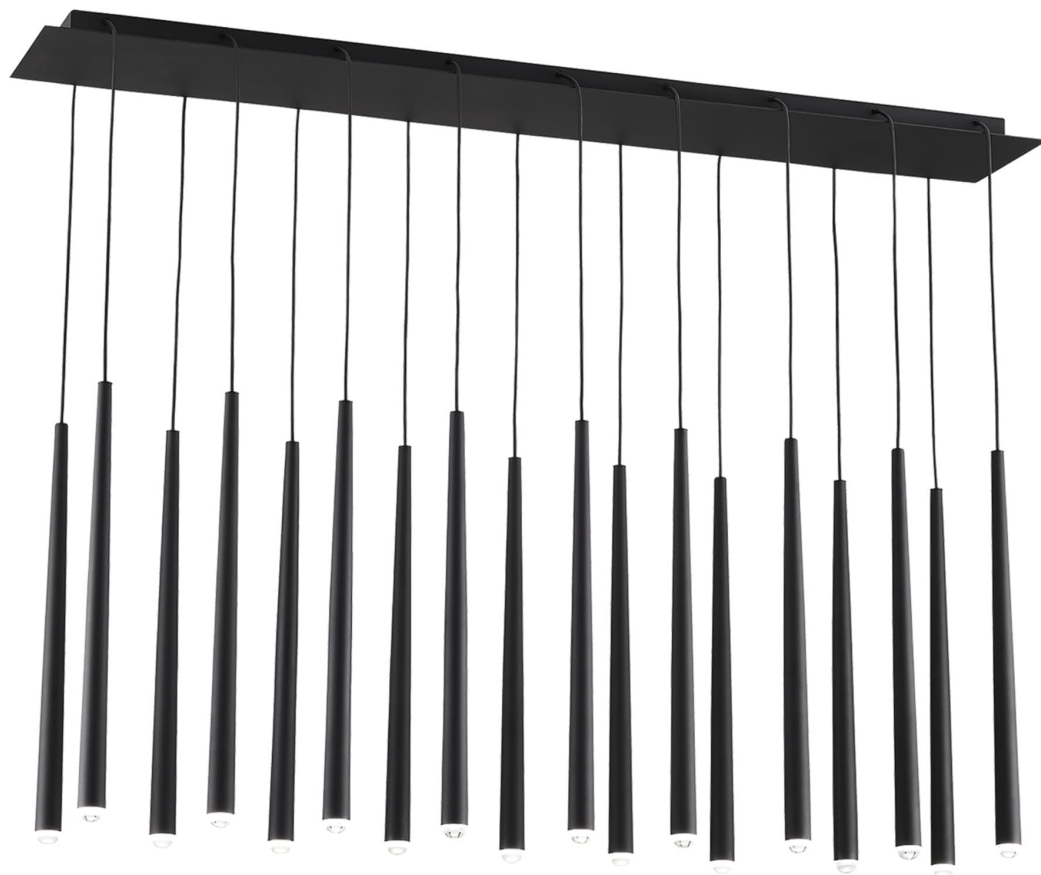

Спецификация Артикул: 702TRSPPYL18TB-LED930120

Линейный светильник

Pylon 18 Light

дизайнер: Sean Lavin

Длина: 109.2 см

Ширина: 22.9 см

Высота: 45.7 см

Отделка: Паслен черный

Форма: 18 Light

Тип ламп: Integrated LED 90 CRI 3000K

Входное напряжение: 120V

VISUAL COMFORT & Co.

spb LIGHTING

Санкт-Петербург, Академика Павлова д. 6 к. 1,

ежедневно 10:00 – 20:00

sales@spblighting.ru