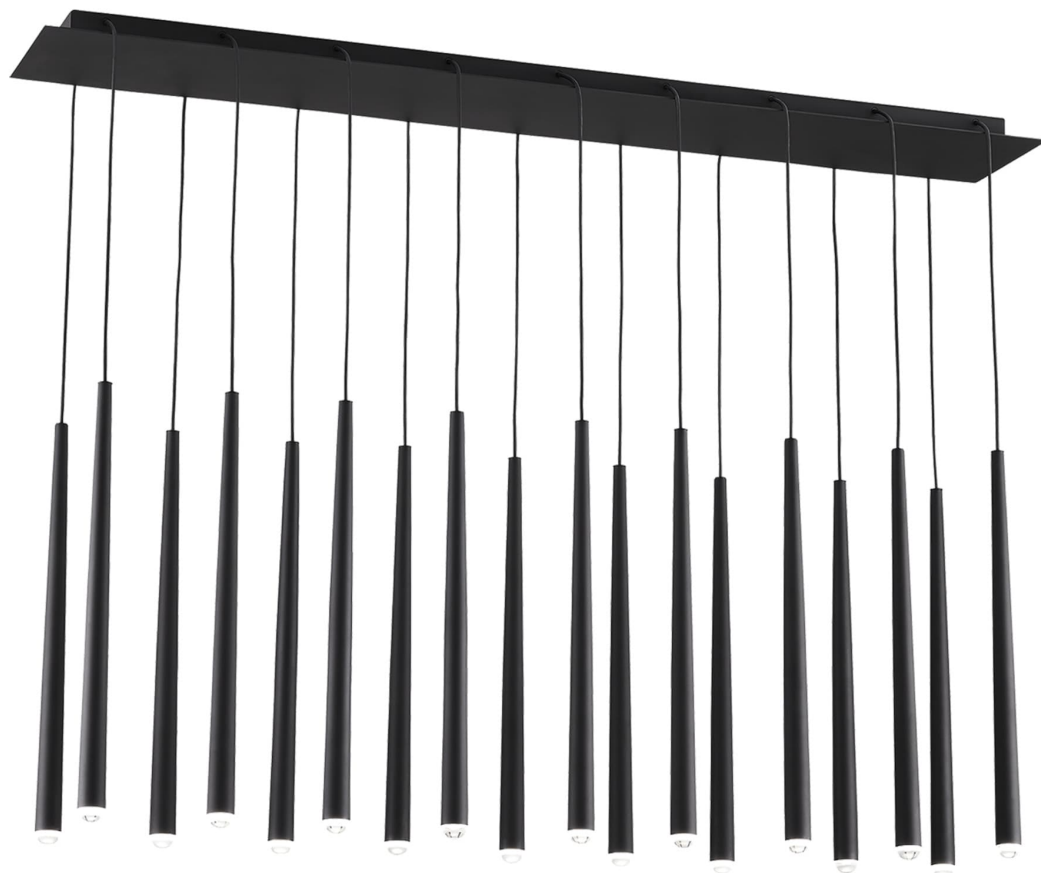

Спецификация Артикул: 702TRSPPYL18TB-LED930120

Линейный светильник

Pylon 18 Light

дизайнер: Sean Lavin

Длина: 109.2 см

Ширина: 22.9 см

Высота: 45.7 см

Отделка: Паслен черный

Форма: 18 Light

Тип ламп: Integrated LED 90 CRI 3000K

Входное напряжение: 120V

VISUAL COMFORT & Co.

spb LIGHTING

Санкт-Петербург, Академика Павлова д. 6 к. 1,

ежедневно 10:00 – 20:00

sales@spblighting.ru