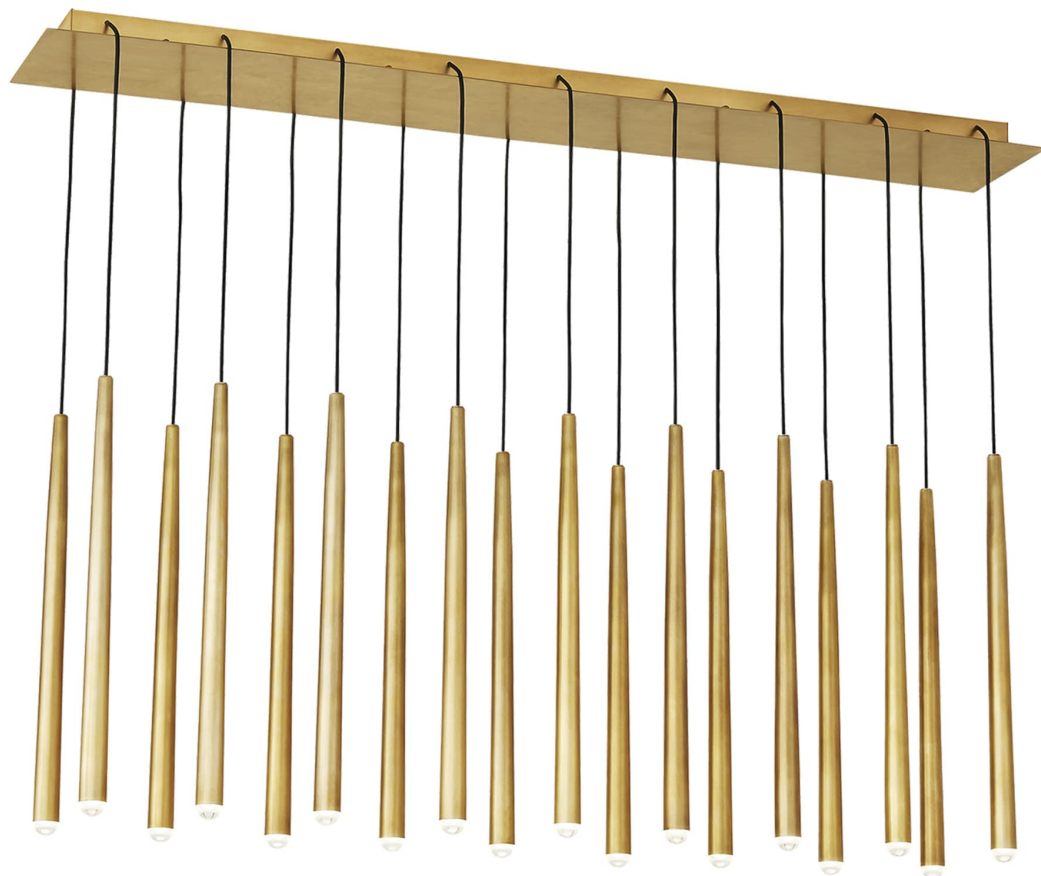

Спецификация Артикул: 702TRSPPYL18TNB-LED930120

Линейный светильник

Pylon 18 Light

дизайнер: Sean Lavin

Длина: 109.2 см

Ширина: 22.9 см

Высота: 45.7 см

Отделка: Натуральная латунь

Форма: 18 Light

Тип ламп: Integrated LED 90 CRI 3000K

Входное напряжение: 120V

VISUAL COMFORT & CO.

spb LIGHTING

Санкт-Петербург, Академика Павлова д. 6 к. 1,

ежедневно 10:00 – 20:00

sales@spblighting.ru