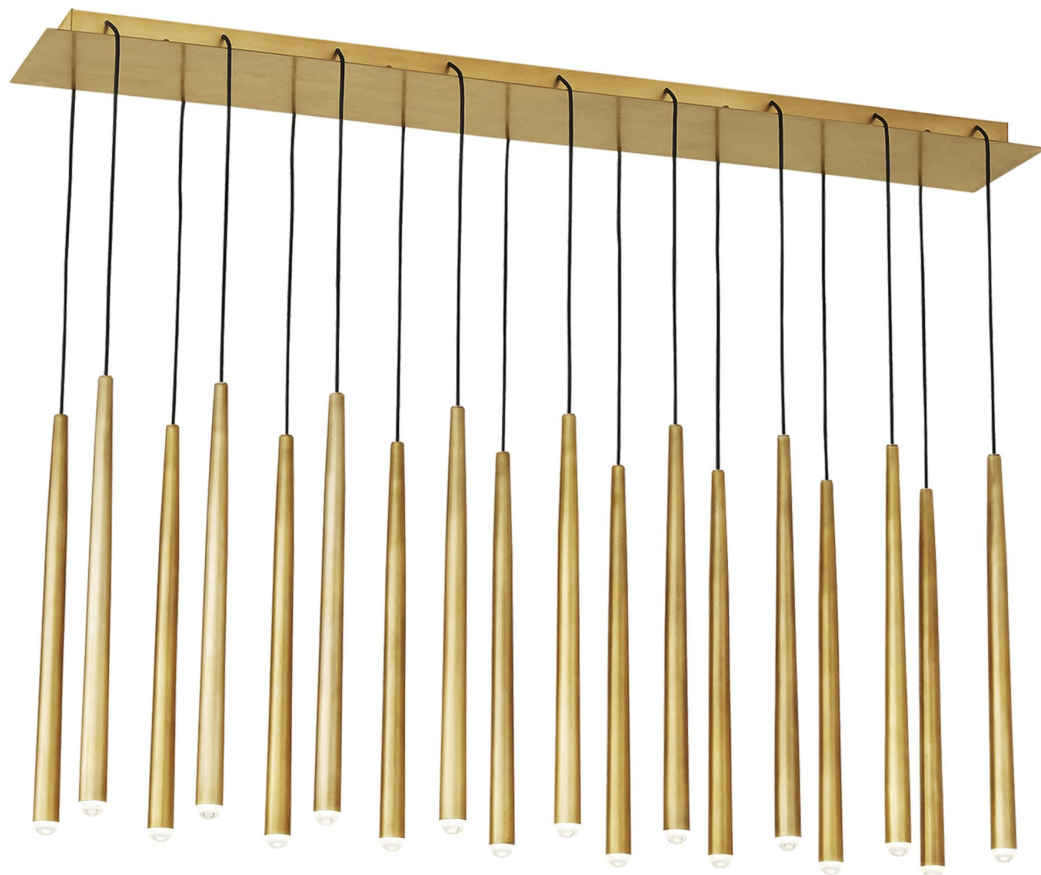

Спецификация Артикул: 702TRSPPYL18TNB-LED930120

Линейный светильник

Pylon 18 Light

дизайнер: Sean Lavin

Длина: 109.2 см

Ширина: 22.9 см

Высота: 45.7 см

Отделка: Натуральная латунь

Форма: 18 Light

Тип ламп: Integrated LED 90 CRI 3000K

Входное напряжение: 120V

VISUAL COMFORT & CO.

spb LIGHTING

Санкт-Петербург, Академика Павлова д. 6 к. 1,

ежедневно 10:00 – 20:00

sales@spblighting.ru