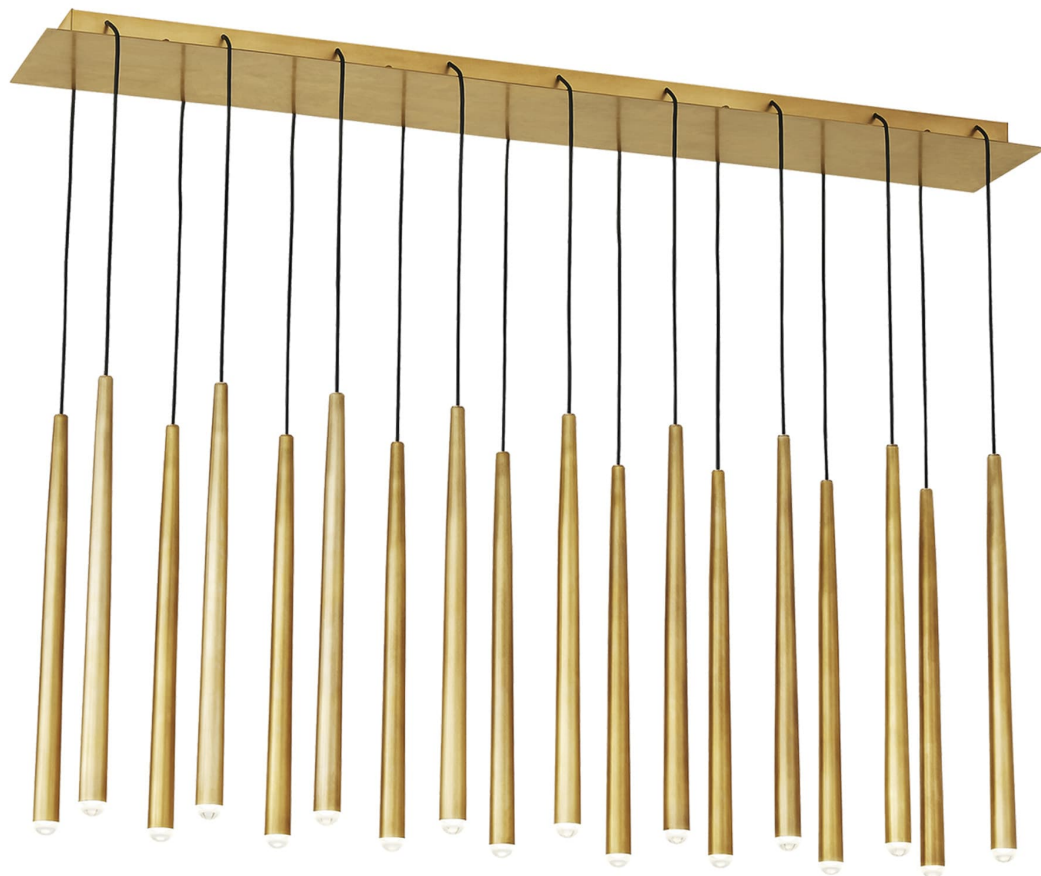

Спецификация Артикул: 702TRSPPYL18TNB-LED930120

Линейный светильник

Pylon 18 Light

дизайнер: Sean Lavin

Длина: 109.2 см

Ширина: 22.9 см

Высота: 45.7 см

Отделка: Натуральная латунь

Форма: 18 Light

Тип ламп: Integrated LED 90 CRI 3000K

Входное напряжение: 120V

VISUAL COMFORT & Co.

spb LIGHTING

Санкт-Петербург, Академика Павлова д. 6 к. 1,

ежедневно 10:00 – 20:00

sales@spblighting.ru