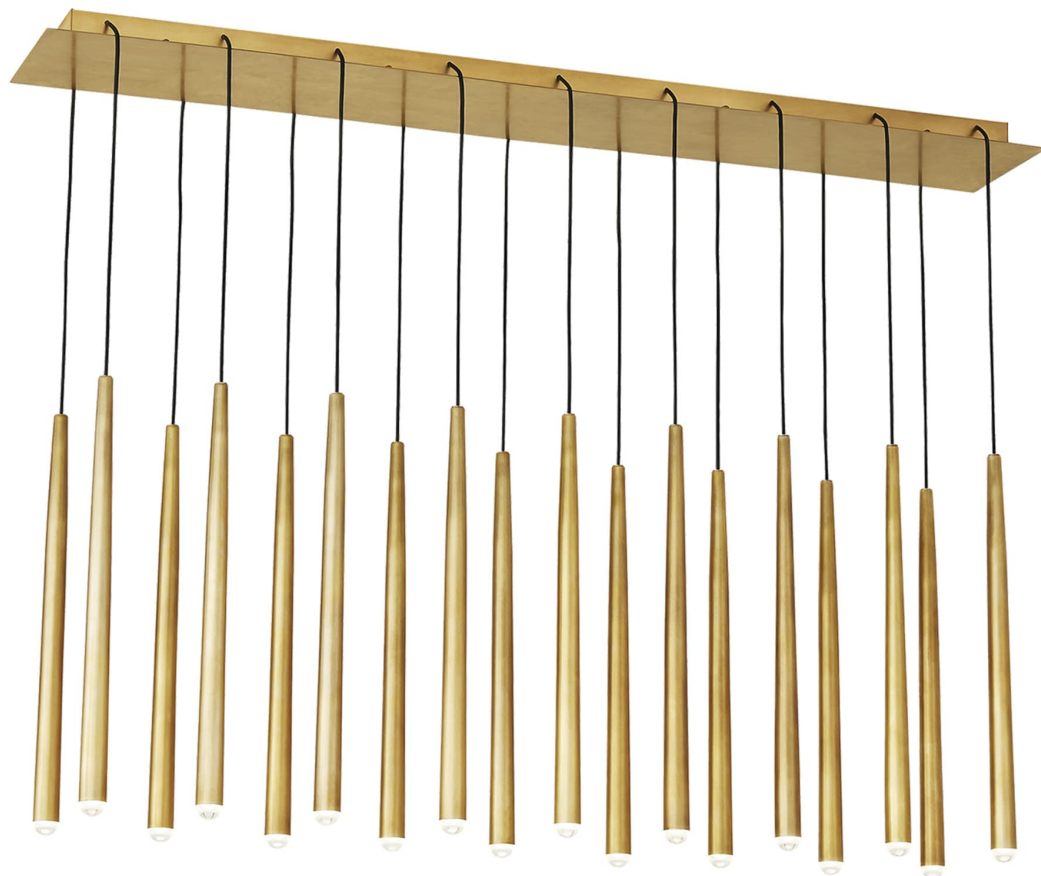

Спецификация    Артикул: 702TRSPPYL18TNB-LED930120

Линейный светильник

## Pylon 18 Light

дизайнер: Sean Lavin

Длина: 109.2 см

Ширина: 22.9 см

Высота: 45.7 см

Отделка: Натуральная латунь

Форма: 18 Light

Тип ламп: Integrated LED 90 CRI 3000K