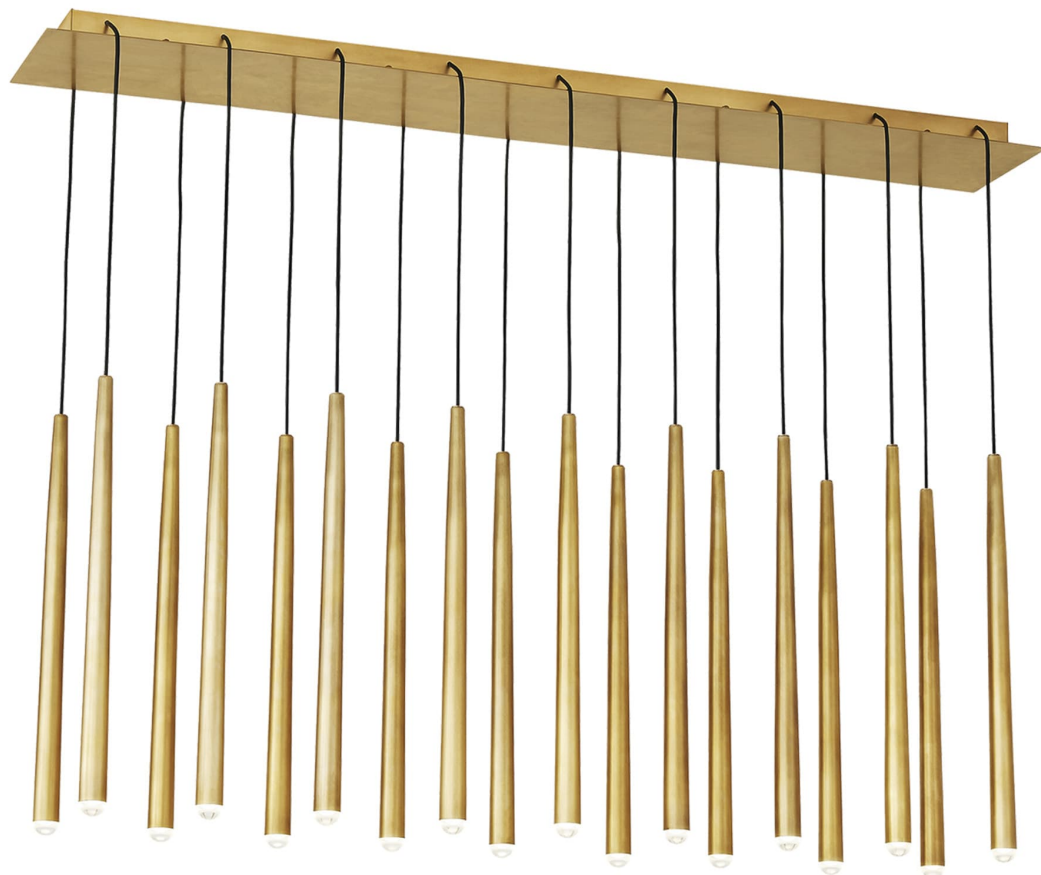

Спецификация Артикул: 702TRSPPYL18TNB-LED930120

Линейный светильник

Pylon 18 Light

дизайнер: Sean Lavin

Длина: 109.2 см

Ширина: 22.9 см

Высота: 45.7 см

Отделка: Натуральная латунь

Форма: 18 Light

Тип ламп: Integrated LED 90 CRI 3000K

Входное напряжение: 120V

VISUAL COMFORT & Co.

spb LIGHTING

Санкт-Петербург, Академика Павлова д. 6 к. 1,

ежедневно 10:00 – 20:00

sales@spblighting.ru