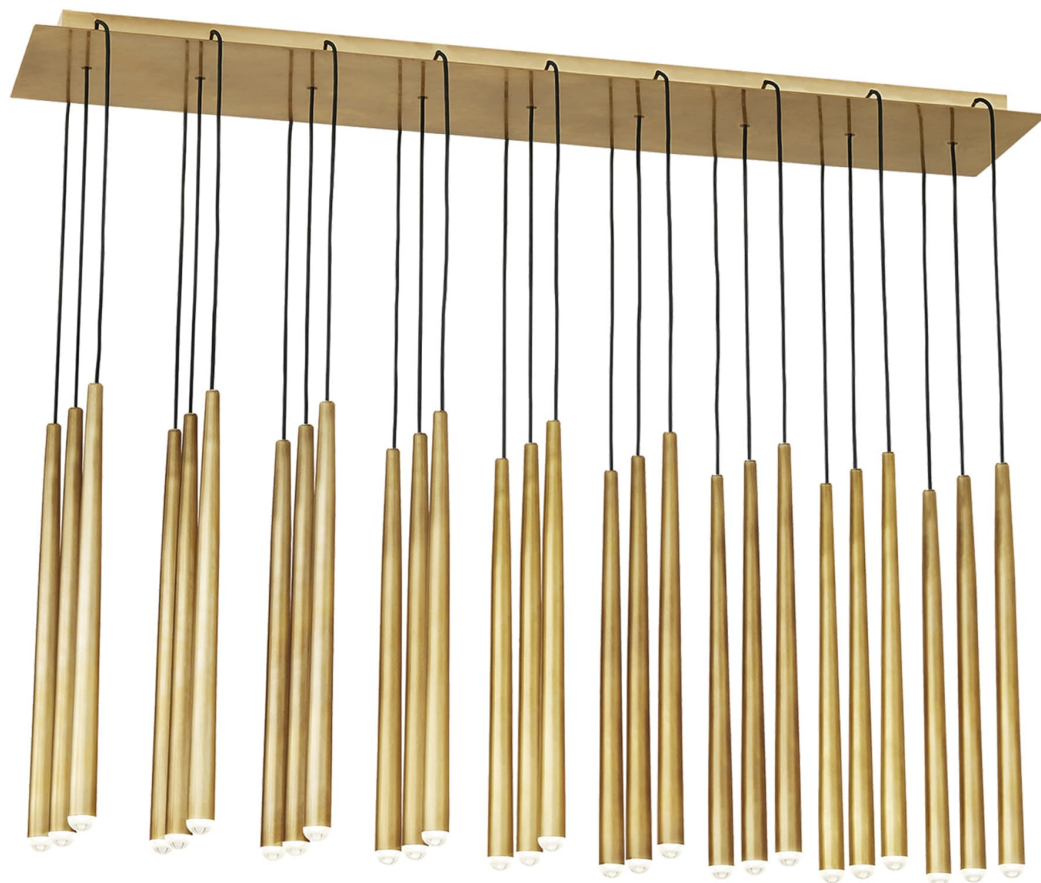

Спецификация Артикул: 702TRSPPYL27TNB-LED930120

Линейный светильник

Pylon 27 Light

дизайнер: Sean Lavin

Длина: 109.2 см

Ширина: 27.9 см

Высота: 45.7 см

Отделка: Натуральная латунь

Форма: 27 Light

Тип ламп: Integrated LED 90 CRI 3000K

Входное напряжение: 120V

VISUAL COMFORT & Co.

spb LIGHTING

Санкт-Петербург, Академика Павлова д. 6 к. 1,

ежедневно 10:00 – 20:00

sales@spblighting.ru