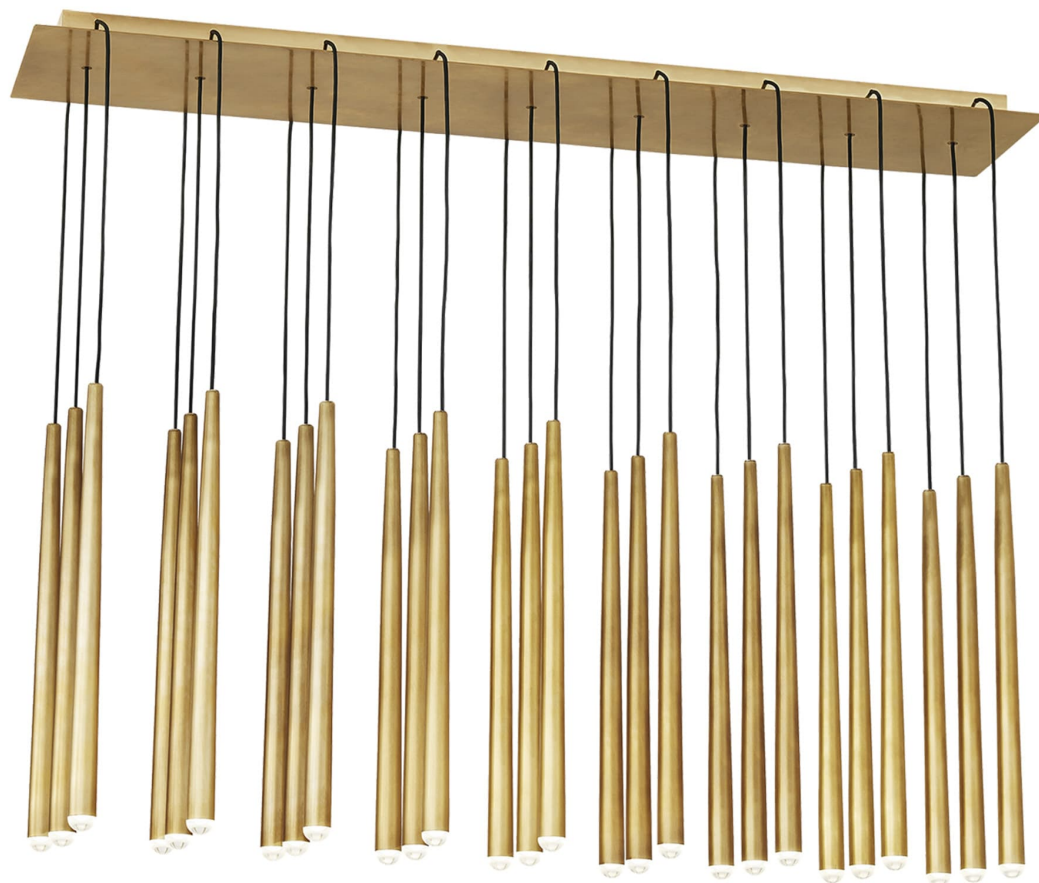

Спецификация Артикул: 702TRSPPYL27TNB-LED930120

Линейный светильник

Pylon 27 Light

дизайнер: Sean Lavin

Длина: 109.2 см

Ширина: 27.9 см

Высота: 45.7 см

Отделка: Натуральная латунь

Форма: 27 Light

Тип ламп: Integrated LED 90 CRI 3000K

Входное напряжение: 120V

VISUAL COMFORT & Co.

spb LIGHTING

Санкт-Петербург, Академика Павлова д. 6 к. 1,

ежедневно 10:00 – 20:00

sales@spblighting.ru