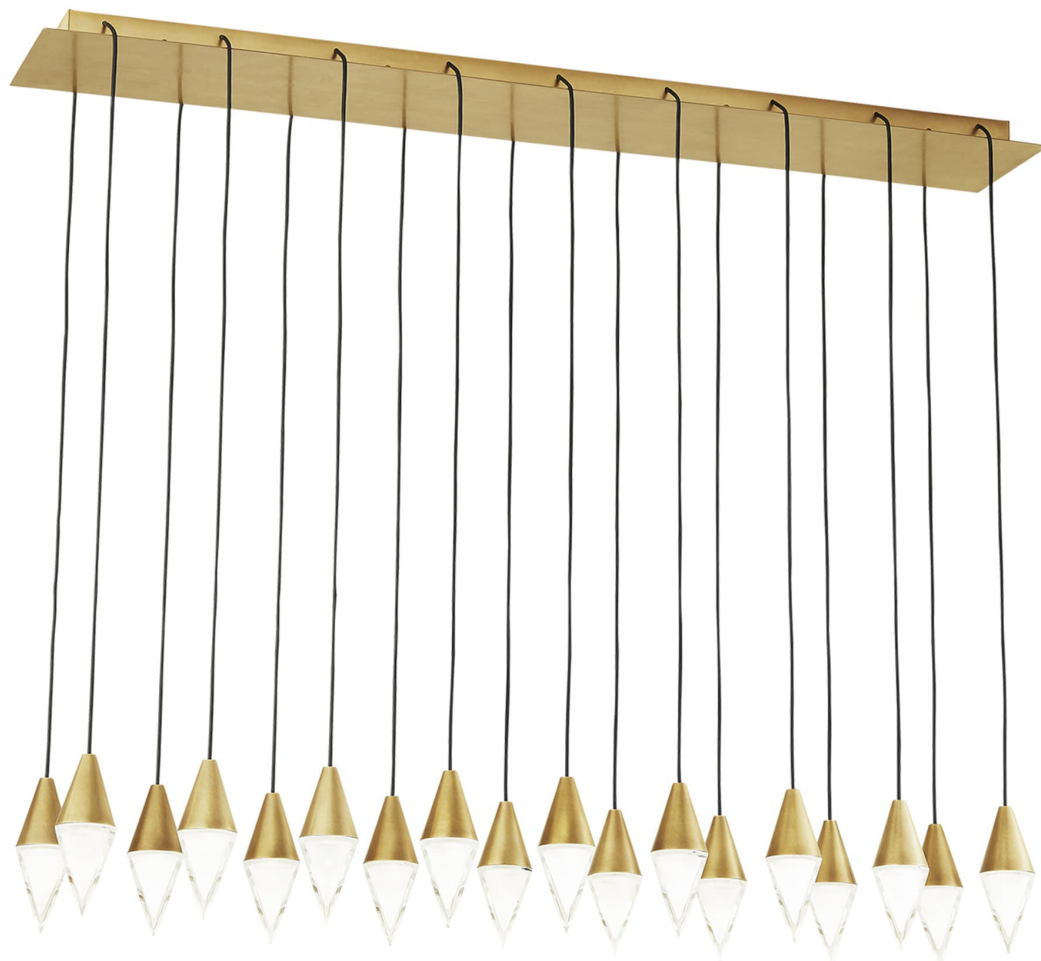

Спецификация    Артикул: 702TRSPTRT18TNB-LED930120

Линейный светильник

## Turret 18 Light

дизайнер: Sean Lavin

Длина: 111.8 см

Ширина: 25.4 см

Высота: 15.2 см

Отделка: Натуральная латунь

Форма: 18 Light

Тип ламп: Integrated LED 90 CRI 3000K