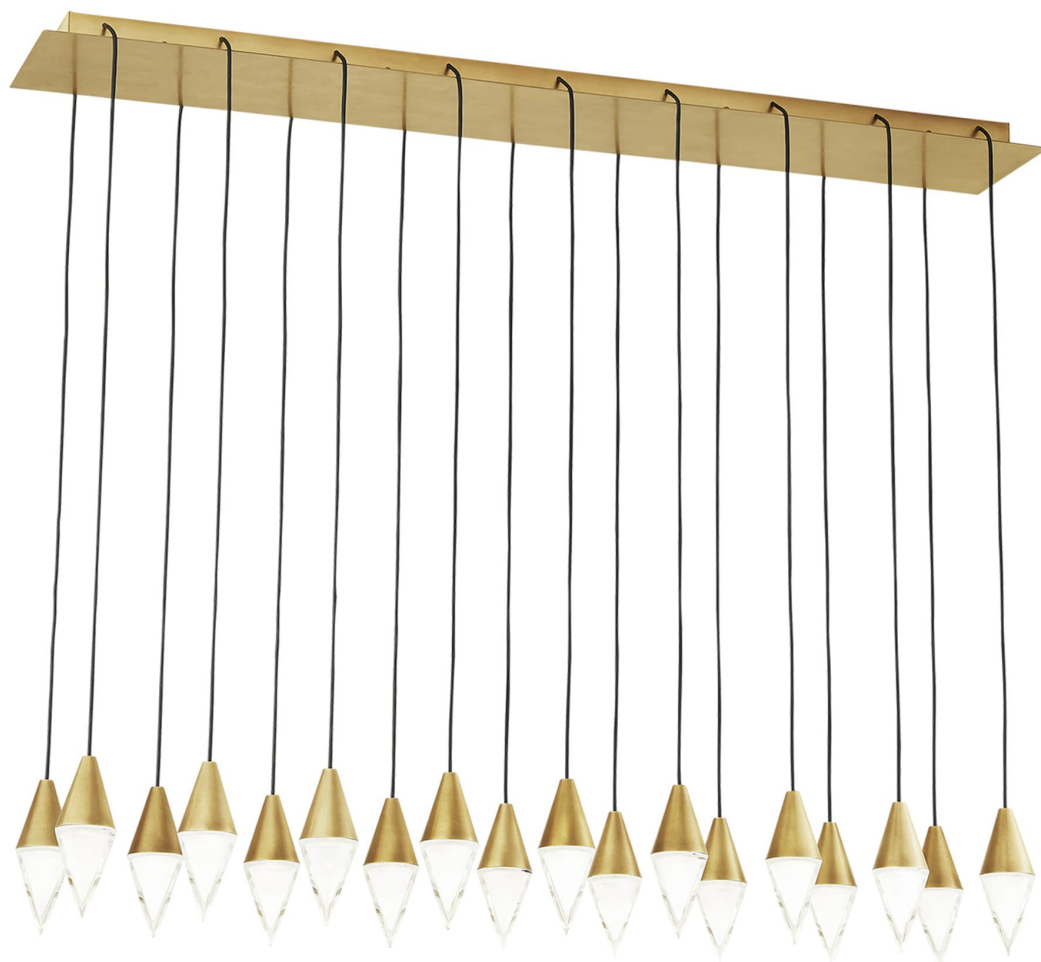

Спецификация Артикул: 702TRSPTRT18TNB-LED930120

Линейный светильник

Turret 18 Light

дизайнер: Sean Lavin

Длина: 111.8 см

Ширина: 25.4 см

Высота: 15.2 см

Отделка: Натуральная латунь

Форма: 18 Light

Тип ламп: Integrated LED 90 CRI 3000K

Входное напряжение: 120V

VISUAL COMFORT & Co.

spb LIGHTING

Санкт-Петербург, Академика Павлова д. 6 к. 1,

ежедневно 10:00 – 20:00

sales@spblighting.ru