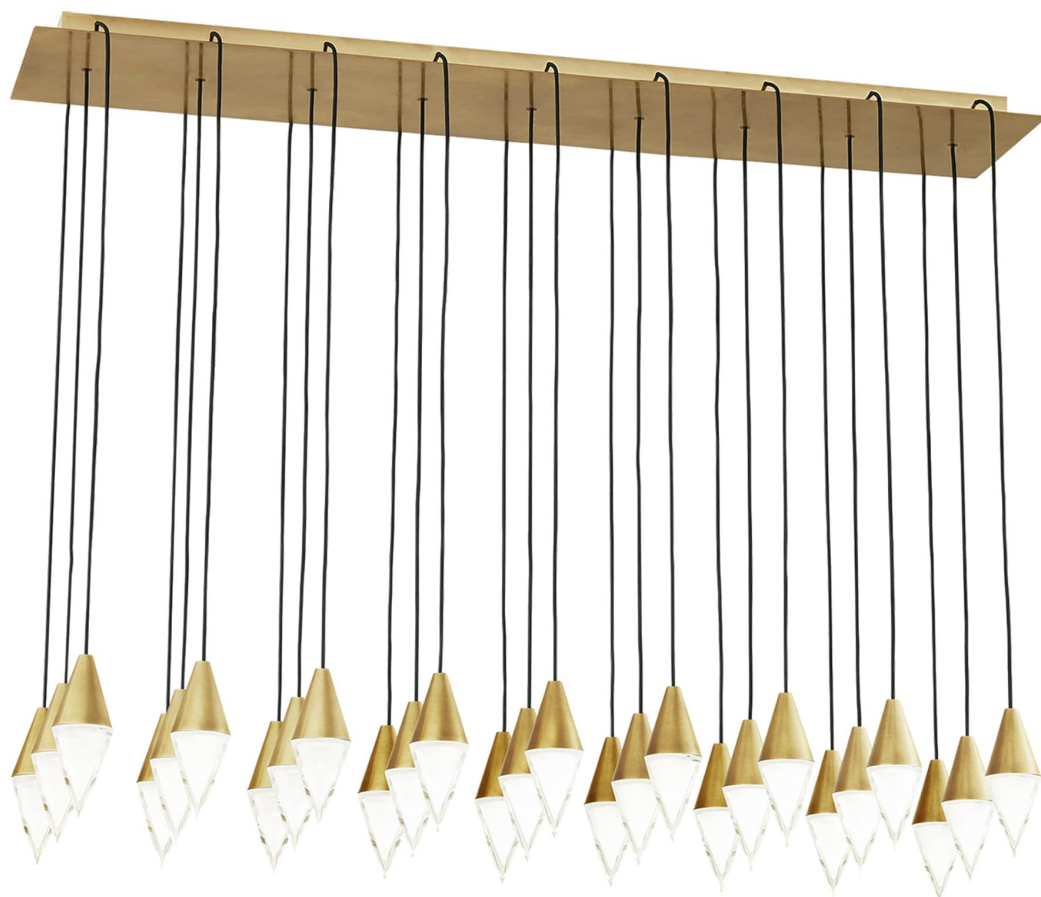

Спецификация    Артикул: 702TRSPTRT27TNB-LED930120

Линейный светильник

## Turret 27 Light

дизайнер: Sean Lavin

Длина: 111.8 см

Ширина: 30.5 см

Высота: 15.2 см

Отделка: Натуральная латунь

Форма: 27 Light

Тип ламп: Integrated LED 90 CRI 3000K