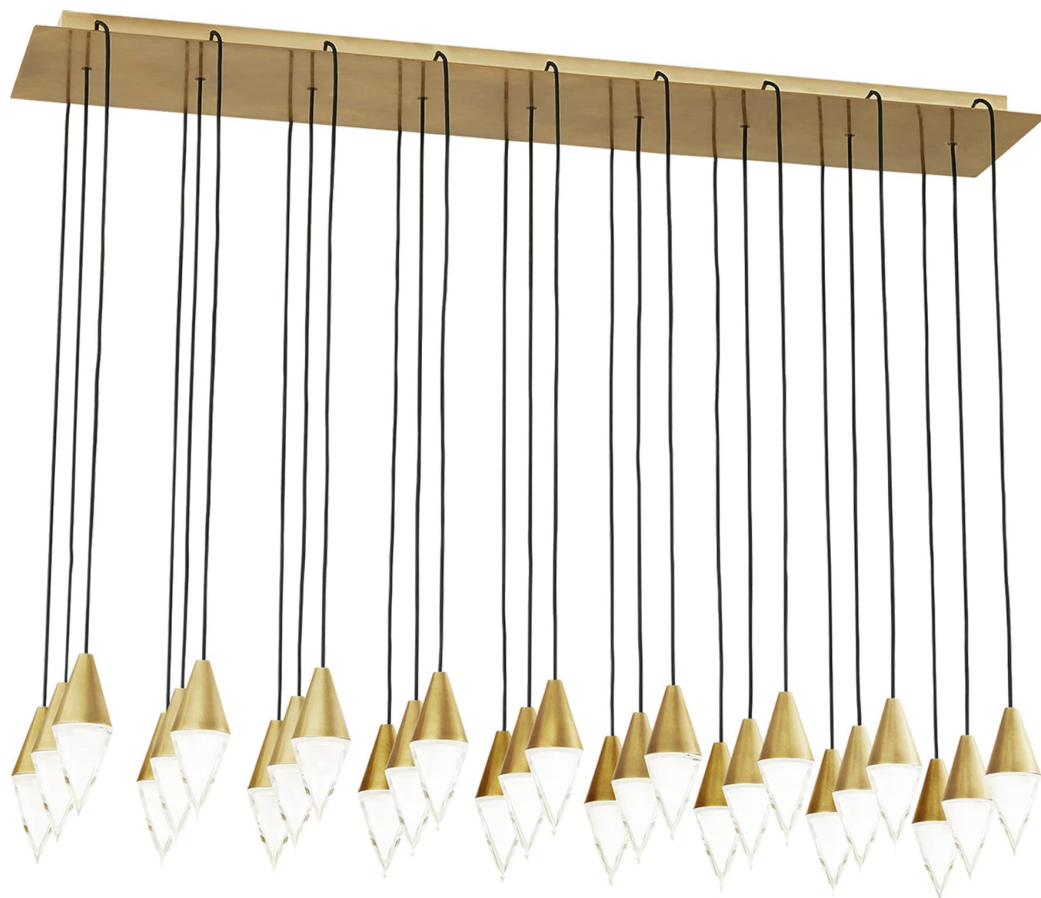

Спецификация Артикул: 702TRSPTRT27TNB-LED930120

Линейный светильник

Turret 27 Light

дизайнер: Sean Lavin

Длина: 111.8 см

Ширина: 30.5 см

Высота: 15.2 см

Отделка: Натуральная латунь

Форма: 27 Light

Тип ламп: Integrated LED 90 CRI 3000K

Входное напряжение: 120V

VISUAL COMFORT & Co.

spb LIGHTING

Санкт-Петербург, Академика Павлова д. 6 к. 1,

ежедневно 10:00 – 20:00

sales@spblighting.ru