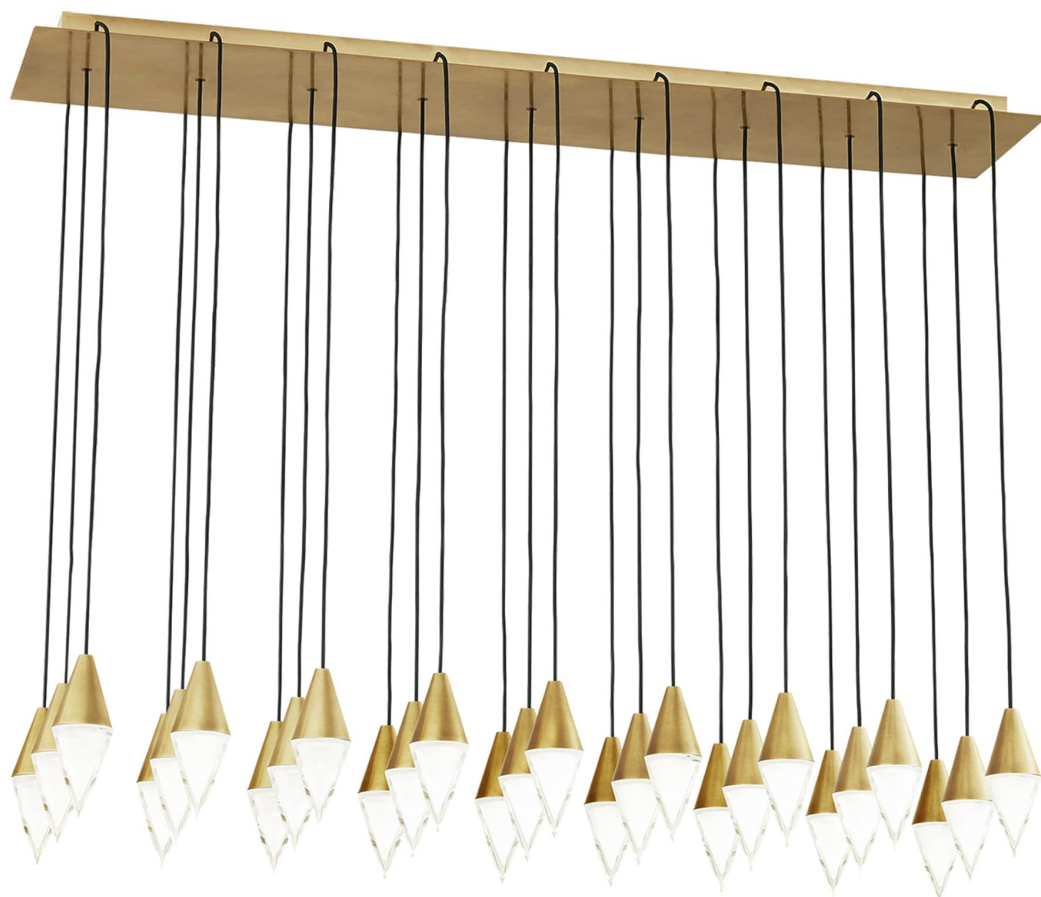

Спецификация Артикул: 702TRSPTRT27TNB-LED930120

Линейный светильник

Turret 27 Light

дизайнер: Sean Lavin

Длина: 111.8 см

Ширина: 30.5 см

Высота: 15.2 см

Отделка: Натуральная латунь

Форма: 27 Light

Тип ламп: Integrated LED 90 CRI 3000K

Входное напряжение: 120V

VISUAL COMFORT & Co.

spb LIGHTING

Санкт-Петербург, Академика Павлова д. 6 к. 1,

ежедневно 10:00 – 20:00

sales@spblighting.ru