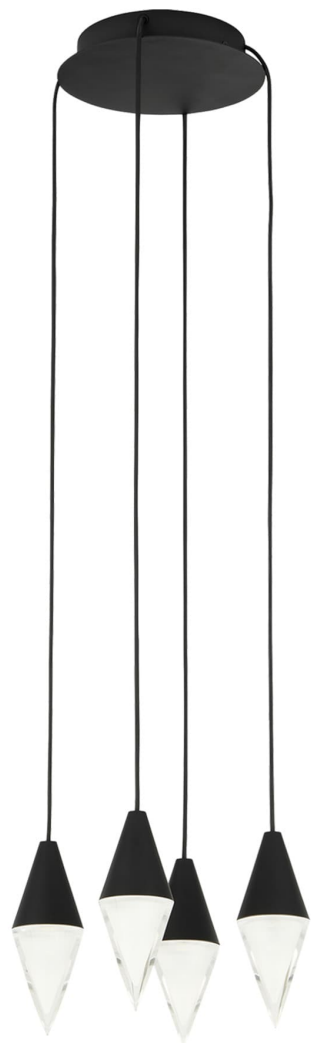

Спецификация Артикул: 702TRSPTRT4RB-LED930

Люстра

Turret 4 Light

дизайнер: Sean Lavin

Длина: 25.4 см

Ширина: 25.4 см

Высота: 15.2 см

Отделка: Паслен черный

Форма: 4 Light

Тип ламп: Integrated LED 90 CRI 3000K

120V-277V UNV

VISUAL COMFORT & Co.

spb LIGHTING

Санкт-Петербург, Академика Павлова д. 6 к. 1,

ежедневно 10:00 – 20:00

sales@spblighting.ru