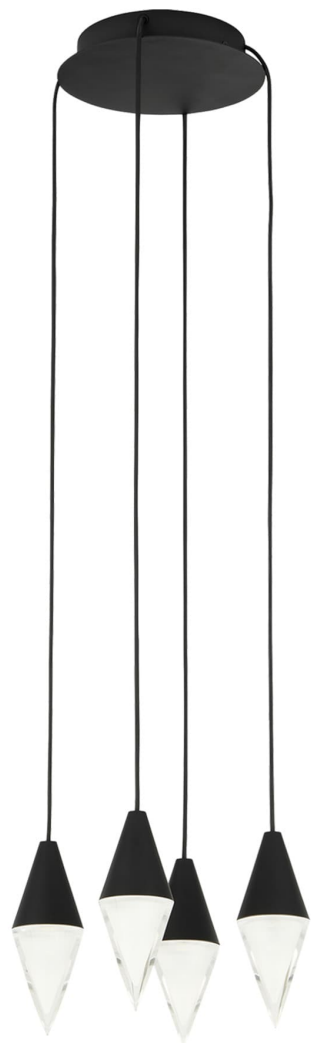

Спецификация    Артикул: 702TRSPTRT4RB-LED930

Люстра

## Turret 4 Light

дизайнер: Sean Lavin

Длина: 25.4 см

Ширина: 25.4 см

Высота: 15.2 см

Отделка: Паслен черный

Форма: 4 Light

Тип ламп: Integrated LED 90 CRI 3000K