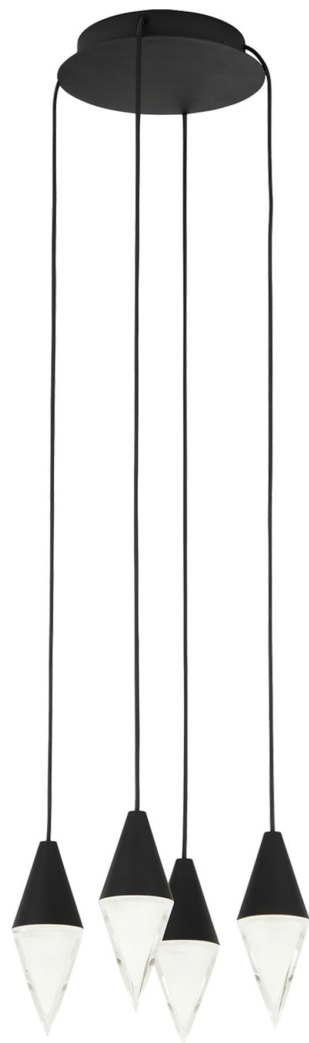

Спецификация Артикул: 702TRSPTRT4RB-LED930

Люстра

Turret 4 Light

дизайнер: Sean Lavin

Длина: 25.4 см

Ширина: 25.4 см

Высота: 15.2 см

Отделка: Паслен черный

Форма: 4 Light

Тип ламп: Integrated LED 90 CRI 3000K

120V-277V UNV

VISUAL COMFORT & Co.

spb LIGHTING

Санкт-Петербург, Академика Павлова д. 6 к. 1,

ежедневно 10:00 – 20:00

sales@spblighting.ru