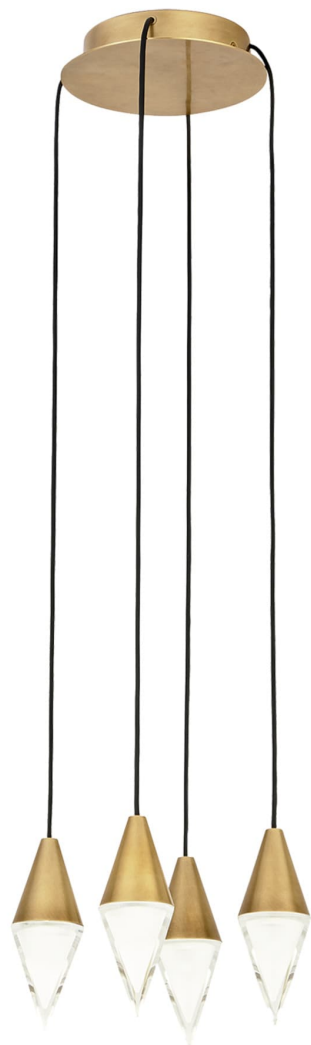

Спецификация Артикул: 702TRSPTRT4RNB-LED930

Люстра

Turret 4 Light

дизайнер: Sean Lavin

Длина: 25.4 см

Ширина: 25.4 см

Высота: 15.2 см

Отделка: Натуральная латунь

Форма: 4 Light

Тип ламп: Integrated LED 90 CRI 3000K

120V-277V UNV

VISUAL COMFORT & Co.

spb LIGHTING

Санкт-Петербург, Академика Павлова д. 6 к. 1,

ежедневно 10:00 – 20:00

sales@spblighting.ru