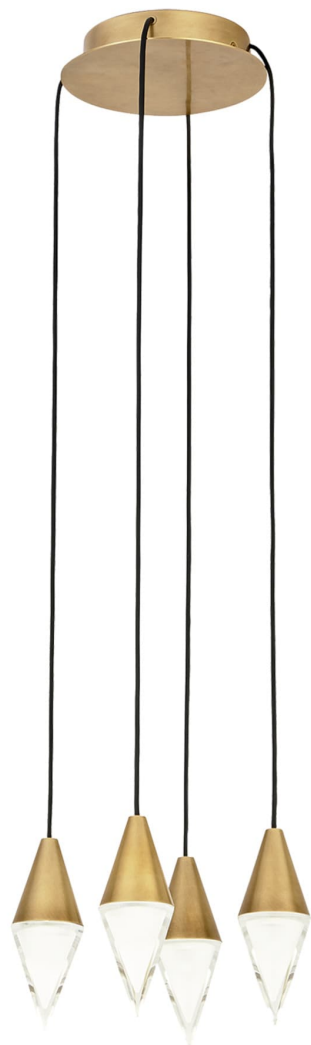

Спецификация    Артикул: 702TRSPTRT4RNB-LED930

Люстра

## Turret 4 Light

дизайнер: Sean Lavin

Длина: 25.4 см

Ширина: 25.4 см

Высота: 15.2 см

Отделка: Натуральная латунь

Форма: 4 Light

Тип ламп: Integrated LED 90 CRI 3000K