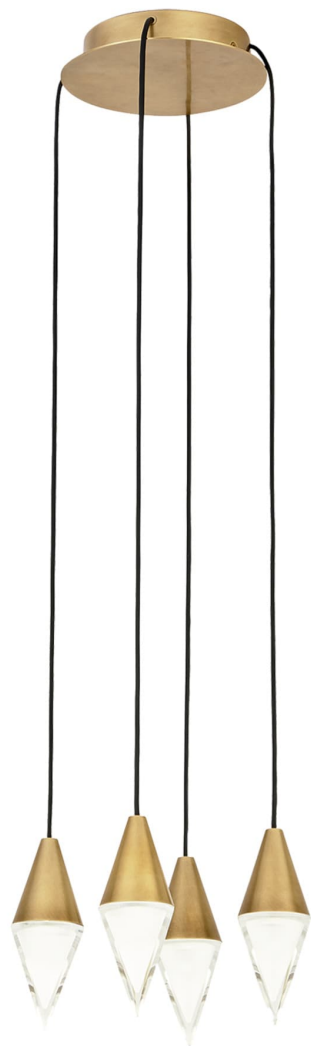

Спецификация Артикул: 702TRSPTRT4RNB-LED930

Люстра

Turret 4 Light

дизайнер: Sean Lavin

Длина: 25.4 см

Ширина: 25.4 см

Высота: 15.2 см

Отделка: Натуральная латунь

Форма: 4 Light

Тип ламп: Integrated LED 90 CRI 3000K

120V-277V UNV

VISUAL COMFORT & Co.

spb LIGHTING

Санкт-Петербург, Академика Павлова д. 6 к. 1,

ежедневно 10:00 – 20:00

sales@spblighting.ru