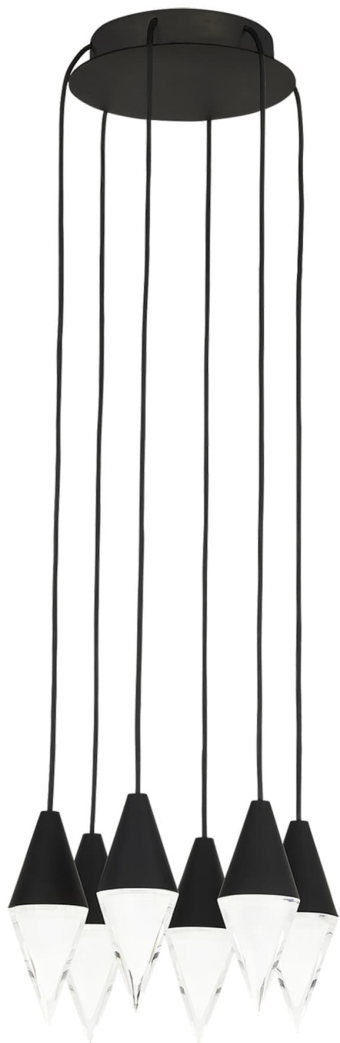

Спецификация    Артикул: 702TRSPTRT6RB-LED930

Люстра

## Turret 6 Light

дизайнер: Sean Lavin

Длина: 25.4 см

Ширина: 25.4 см

Высота: 15.2 см

Отделка: Паслен черный

Форма: 6 Light

Тип ламп: Integrated LED 90 CRI 3000K