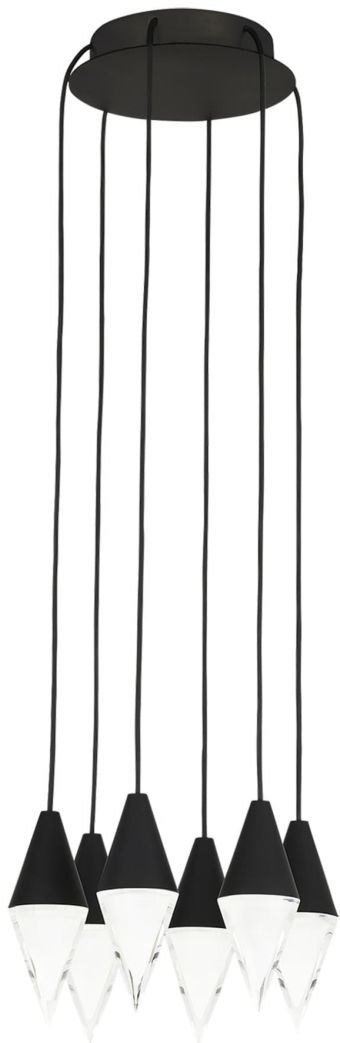

Спецификация Артикул: 702TRSPTRT6RB-LED930

Люстра

Turret 6 Light

дизайнер: Sean Lavin

Длина: 25.4 см

Ширина: 25.4 см

Высота: 15.2 см

Отделка: Паслен черный

Форма: 6 Light

Тип ламп: Integrated LED 90 CRI 3000K

120V-277V UNV

VISUAL COMFORT & Co.

spb LIGHTING

Санкт-Петербург, Академика Павлова д. 6 к. 1,

ежедневно 10:00 – 20:00

sales@spblighting.ru