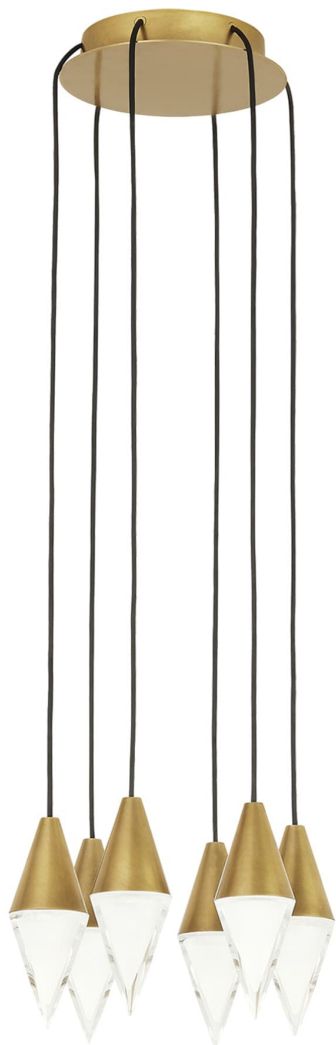

Спецификация Артикул: 702TRSPTRT6RNB-LED930

Люстра

Turret 6 Light

дизайнер: Sean Lavin

Длина: 25.4 см

Ширина: 25.4 см

Высота: 15.2 см

Отделка: Натуральная латунь

Форма: 6 Light

Тип ламп: Integrated LED 90 CRI 3000K

120V-277V UNV

VISUAL COMFORT & Co.

spb LIGHTING

Санкт-Петербург, Академика Павлова д. 6 к. 1,

ежедневно 10:00 – 20:00

sales@spblighting.ru