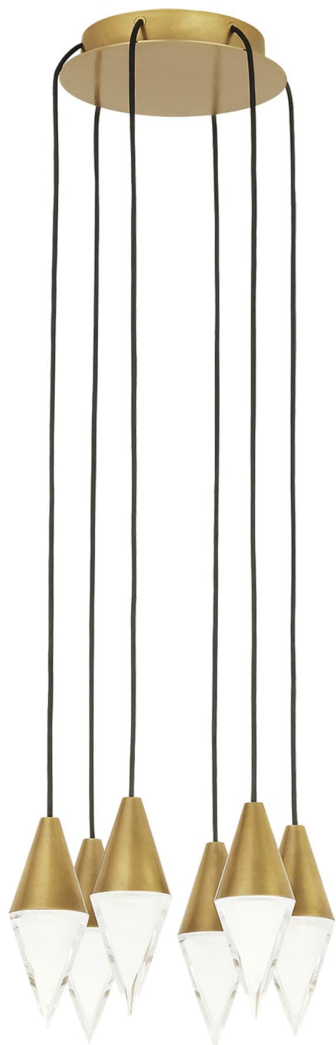

Спецификация    Артикул: 702TRSPTRT6RNB-LED930

Люстра

## Turret 6 Light

дизайнер: Sean Lavin

Длина: 25.4 см

Ширина: 25.4 см

Высота: 15.2 см

Отделка: Натуральная латунь

Форма: 6 Light

Тип ламп: Integrated LED 90 CRI 3000K