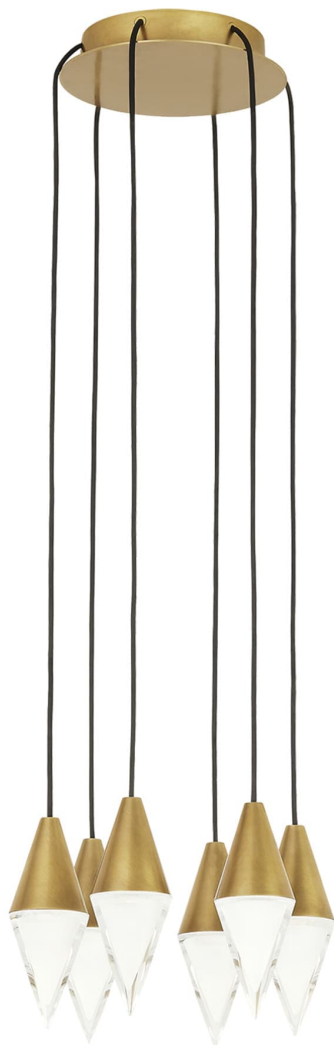

Спецификация Артикул: 702TRSPTRT6RNB-LED930

Люстра

Turret 6 Light

дизайнер: Sean Lavin

Длина: 25.4 см

Ширина: 25.4 см

Высота: 15.2 см

Отделка: Натуральная латунь

Форма: 6 Light

Тип ламп: Integrated LED 90 CRI 3000K

120V-277V UNV

VISUAL COMFORT & Co.

spb LIGHTING

Санкт-Петербург, Академика Павлова д. 6 к. 1,

ежедневно 10:00 – 20:00

sales@spblighting.ru