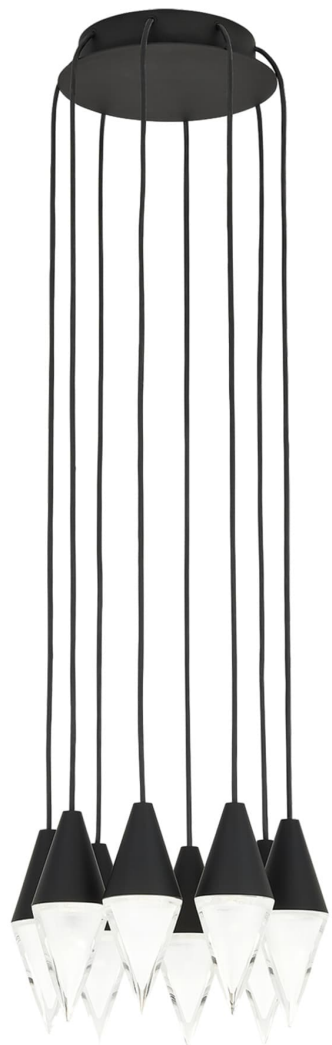

Спецификация Артикул: 702TRSPTRT8RB-LED930

Люстра

Turret 8 Light

дизайнер: Sean Lavin

Длина: 25.4 см

Ширина: 25.4 см

Высота: 15.2 см

Отделка: Паслен черный

Форма: 8 Light

Тип ламп: Integrated LED 90 CRI 3000K

120V-277V UNV

VISUAL COMFORT & Co.

spb LIGHTING

Санкт-Петербург, Академика Павлова д. 6 к. 1,

ежедневно 10:00 – 20:00

sales@spblighting.ru