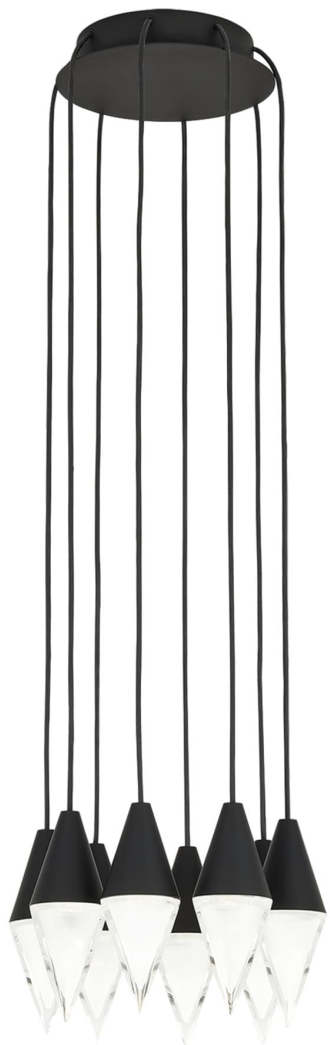

Спецификация Артикул: 702TRSPTRT8RB-LED930

Люстра

Turret 8 Light

дизайнер: Sean Lavin

Длина: 25.4 см

Ширина: 25.4 см

Высота: 15.2 см

Отделка: Паслен черный

Форма: 8 Light

Тип ламп: Integrated LED 90 CRI 3000K

120V-277V UNV

VISUAL COMFORT & Co.

spb LIGHTING

Санкт-Петербург, Академика Павлова д. 6 к. 1,

ежедневно 10:00 – 20:00

sales@spblighting.ru