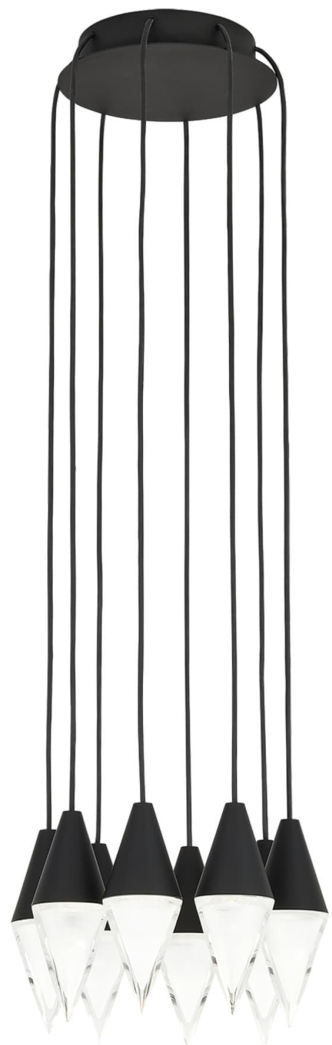

Спецификация    Артикул: 702TRSPTRT8RB-LED930

Люстра

## Turret 8 Light

дизайнер: Sean Lavin

Длина: 25.4 см

Ширина: 25.4 см

Высота: 15.2 см

Отделка: Паслен черный

Форма: 8 Light

Тип ламп: Integrated LED 90 CRI 3000K