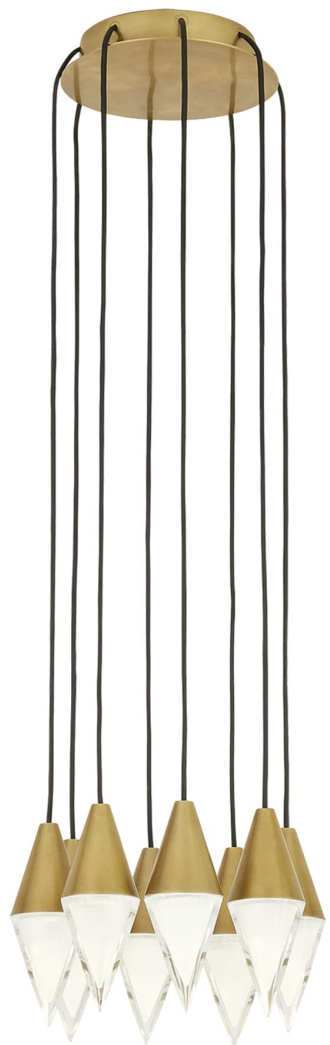

Спецификация Артикул: 702TRSPTRT8RNB-LED930

Люстра

Turret 8 Light

дизайнер: Sean Lavin

Длина: 25.4 см

Ширина: 25.4 см

Высота: 15.2 см

Отделка: Натуральная латунь

Форма: 8 Light

Тип ламп: Integrated LED 90 CRI 3000K

120V-277V UNV

VISUAL COMFORT & Co.

spb LIGHTING

Санкт-Петербург, Академика Павлова д. 6 к. 1,

ежедневно 10:00 – 20:00

sales@spblighting.ru