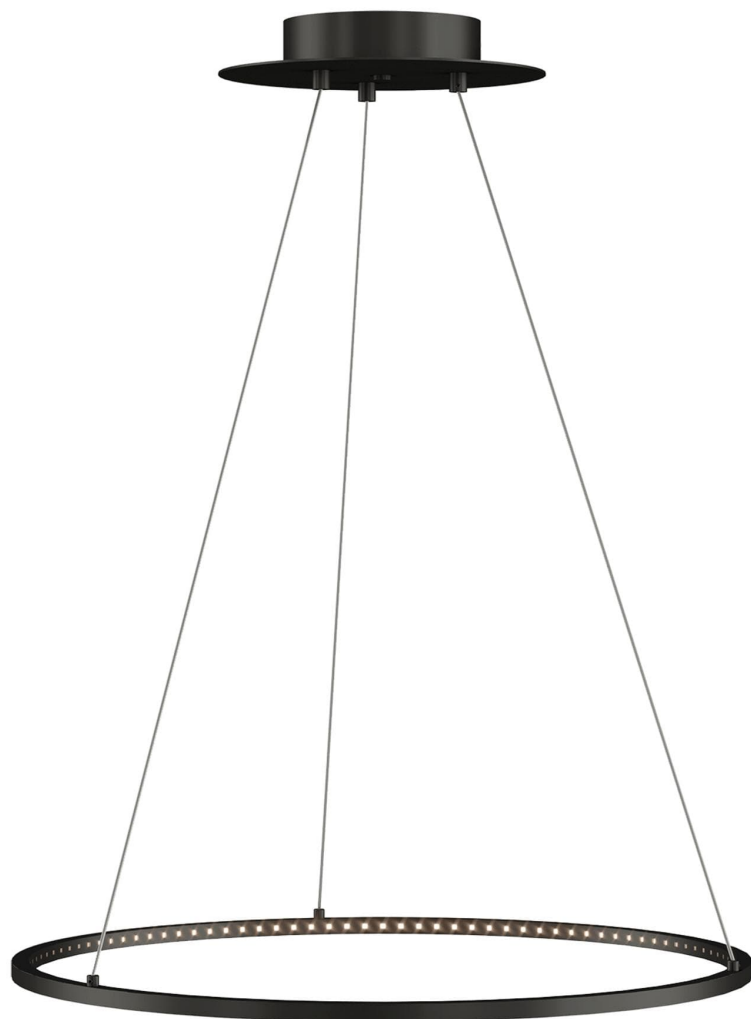

Спецификация    Артикул: 702VLV24B-LED922

Люстра

Vellavi 24

дизайнер: Tech Lighting

Длина: 59.4 см

Ширина: 59.4 см

Высота: 2 см

Диаметр: 59.4 см

Отделка: Паслен черный

Форма: Diameter

Тип ламп: INTEGRATED LED 90 CRI 2200K

120V-277V

VISUAL COMFORT & Co.

spb LIGHTING

Санкт-Петербург, Академика Павлова д. 6 к. 1,

ежедневно 10:00 – 20:00