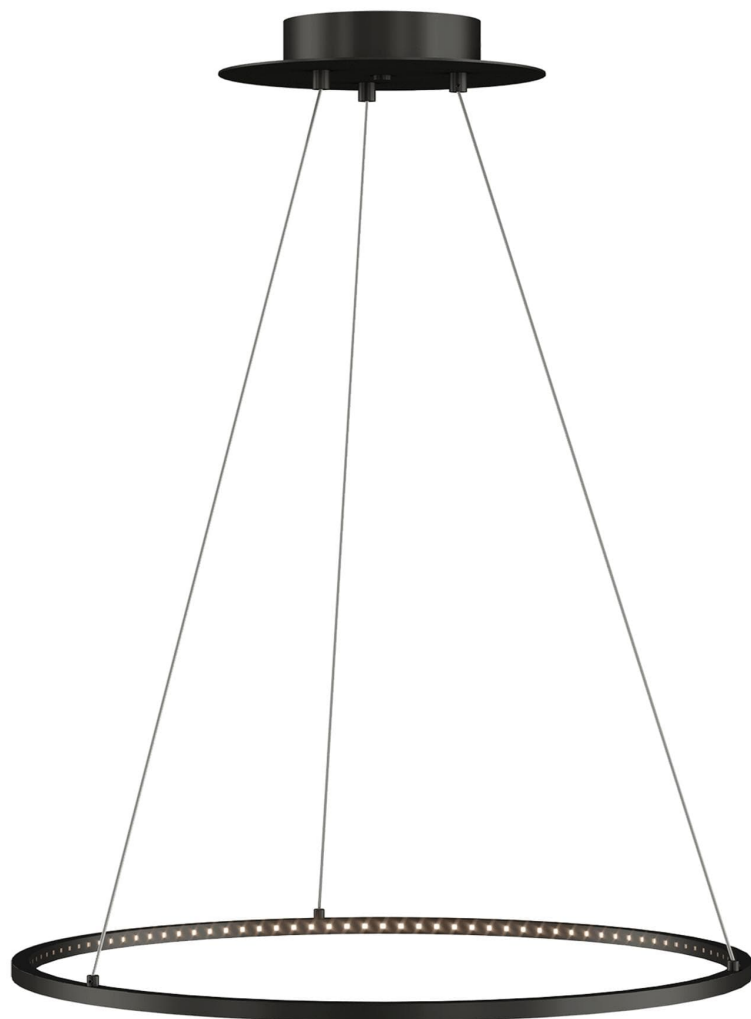

Спецификация Артикул: 702VLV24B-LED922

Люстра

Vellavi 24

дизайнер: Tech Lighting

Длина: 59.4 см

Ширина: 59.4 см

Высота: 2 см

Диаметр: 59.4 см

Отделка: Паслен черный

Форма: Diameter

Тип ламп: INTEGRATED LED 90 CRI 2200K

120V-277V

VISUAL COMFORT & Co.

spb LIGHTING

Санкт-Петербург, Академика Павлова д. 6 к. 1,

ежедневно 10:00 – 20:00