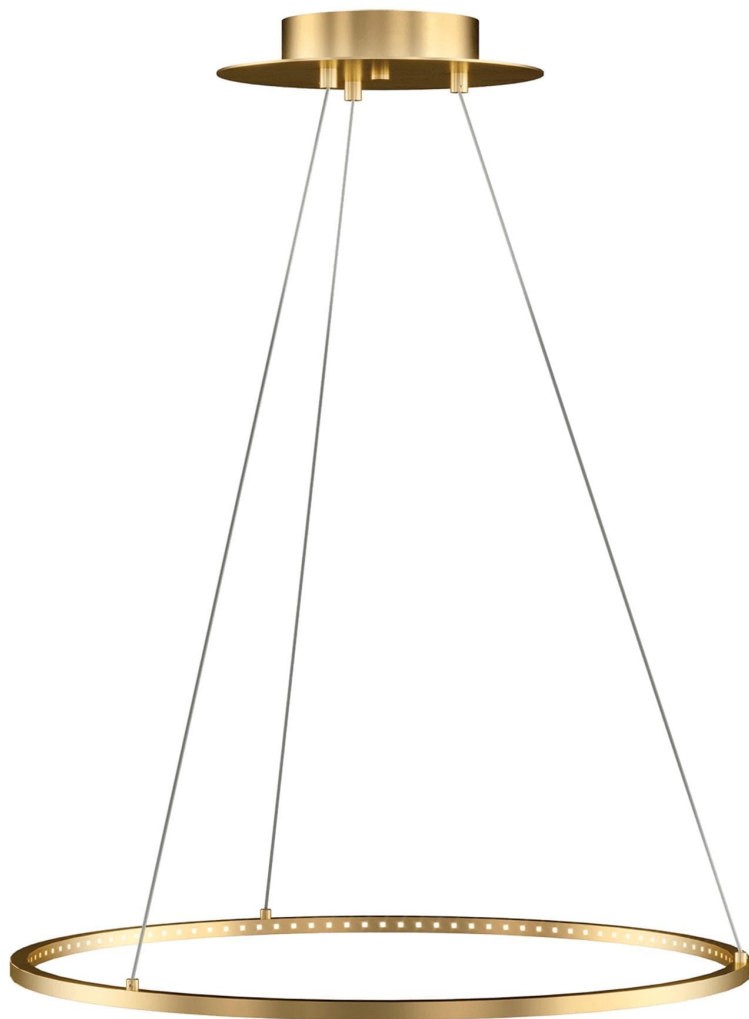

Спецификация Артикул: 702VLV24NB-LED922

Люстра

Vellavi 24

дизайнер: Tech Lighting

Длина: 59.4 см

Ширина: 59.4 см

Высота: 2 см

Диаметр: 59.4 см

Отделка: Натуральная латунь

Форма: Diameter

Тип ламп: INTEGRATED LED 90 CRI 2200K

120V-277V

VISUAL COMFORT & Co.

spb LIGHTING

Санкт-Петербург, Академика Павлова д. 6 к. 1,

ежедневно 10:00 – 20:00