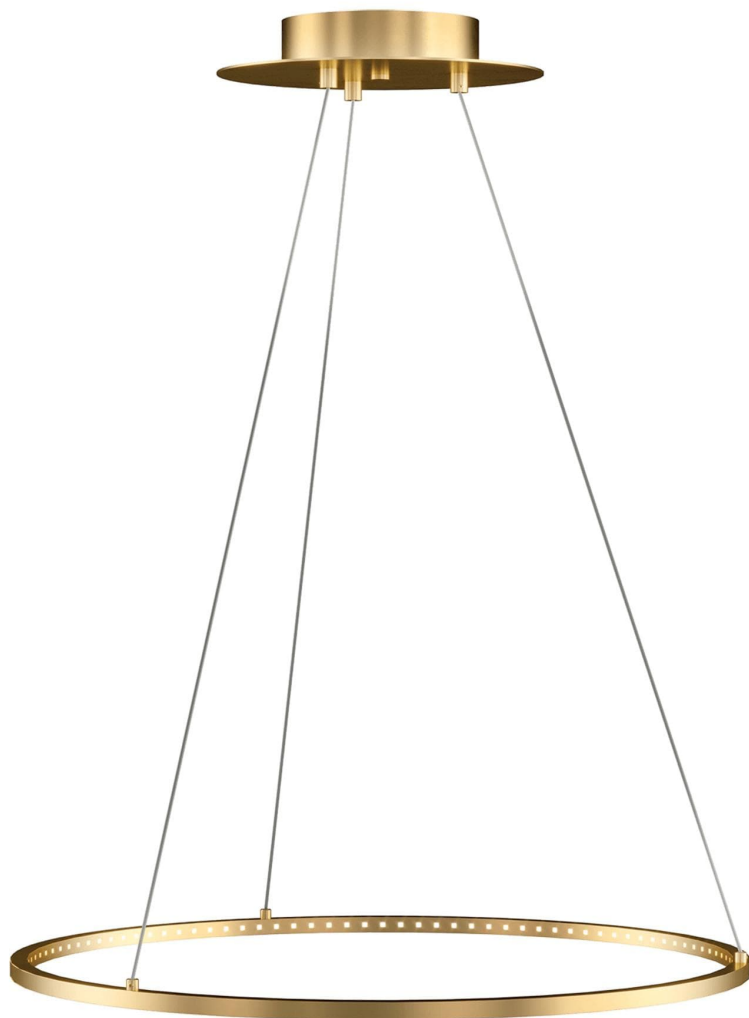

Спецификация Артикул: 702VLV24NB-LED922

Люстра

Vellavi 24

дизайнер: Tech Lighting

Длина: 59.4 см

Ширина: 59.4 см

Высота: 2 см

Диаметр: 59.4 см

Отделка: Натуральная латунь

Форма: Diameter

Тип ламп: INTEGRATED LED 90 CRI 2200K

120V-277V

VISUAL COMFORT & Co.

spb LIGHTING

Санкт-Петербург, Академика Павлова д. 6 к. 1,

ежедневно 10:00 – 20:00