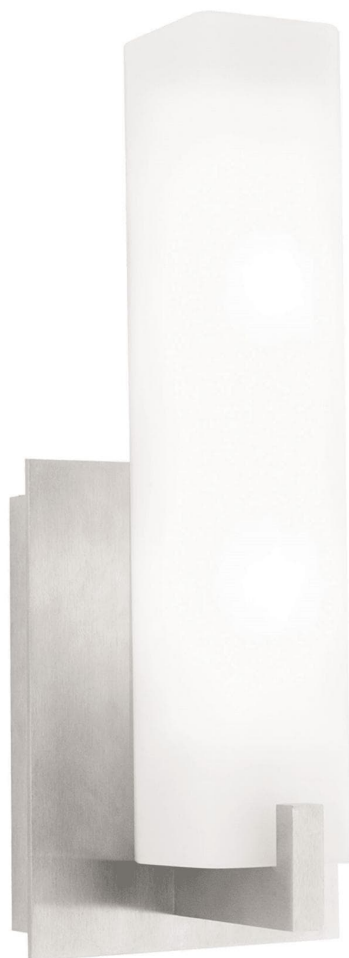

# Спецификация

Артикул: 702WSCOSFS-LED

Декоративное бра

## Cosmo

дизайнер: Tech Lighting

Длина: 11.9 см

Ширина: 9.9 см

Высота: 30.2 см

Отделка: Сатин-никель

Цвет: Мороз

Тип ламп: LED 90 CRI 3000K 120V (T24)