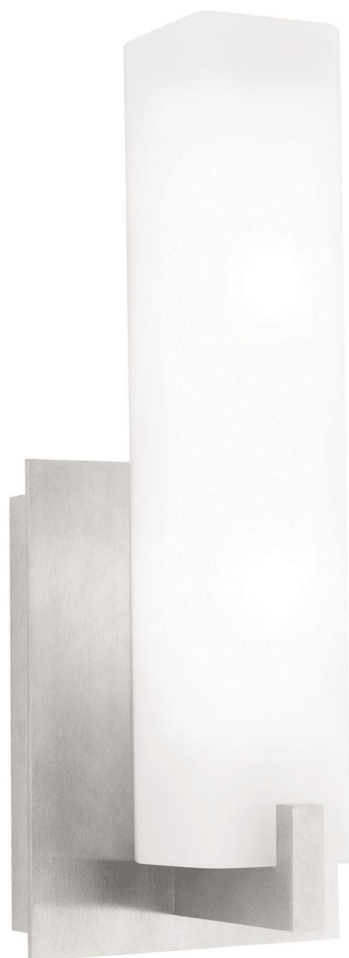

Спецификация

Артикул: 702WSCOSFS-LED

Декоративное бра

Cosmo

дизайнер: Tech Lighting

Длина: 11.9 см

Ширина: 9.9 см

Высота: 30.2 см

Отделка: Сатин-никель

Цвет: Мороз

Тип ламп: LED 90 CRI 3000K 120V (T24)

VISUAL COMFORT & Co.

spb LIGHTING

Санкт-Петербург, Академика Павлова д. 6 к. 1,

ежедневно 10:00 – 20:00

sales@spblighting.ru