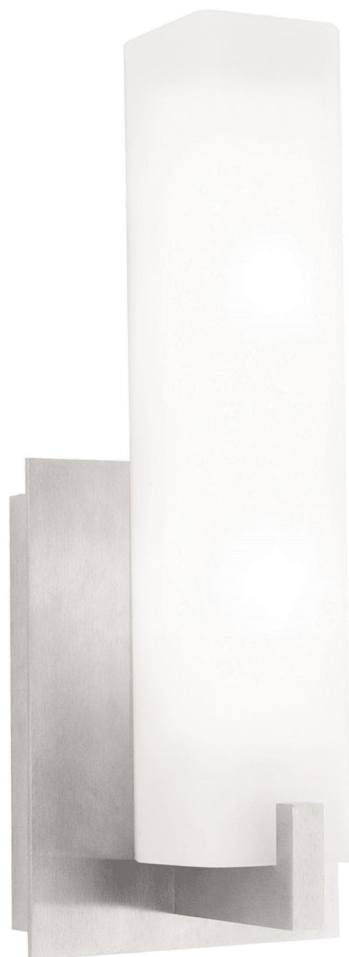

# Спецификация

Артикул: 702WSCOSFS-LED

Декоративное бра

## Cosmo

дизайнер: Tech Lighting

Длина: 11.9 см

Ширина: 9.9 см

Высота: 30.2 см

Отделка: Сатин-никель

Цвет: Мороз

Тип ламп: LED 90 CRI 3000K 120V (T24)