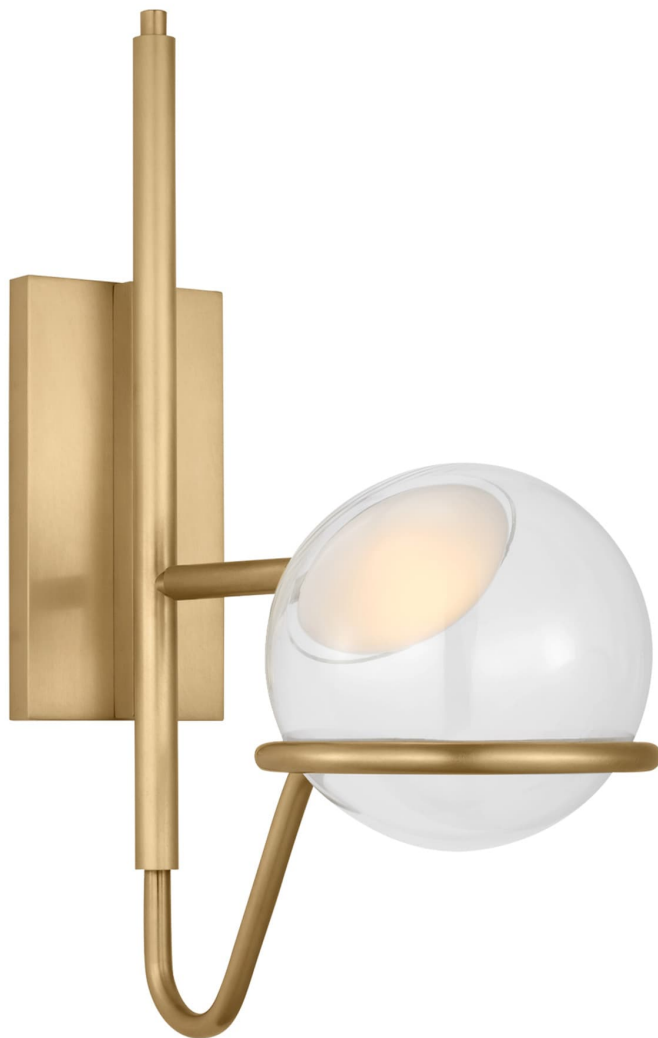

Спецификация Артикул: 702WSCRBY18NB-LED927

Декоративное бра

Crosby Medium Wall Sconce

дизайнер: AvroKO

Длина: 15.2 см

Ширина: 33 см

Высота: 45.7 см

Отделка: Натуральная латунь

Длина: 45.72 см

Тип ламп: Integrated LED 90 CRI 2700K 120V

VISUAL COMFORT & Co.

spb LIGHTING

Санкт-Петербург, Академика Павлова д. 6 к. 1,

ежедневно 10:00 – 20:00

sales@spblighting.ru

+7 812 4678 588