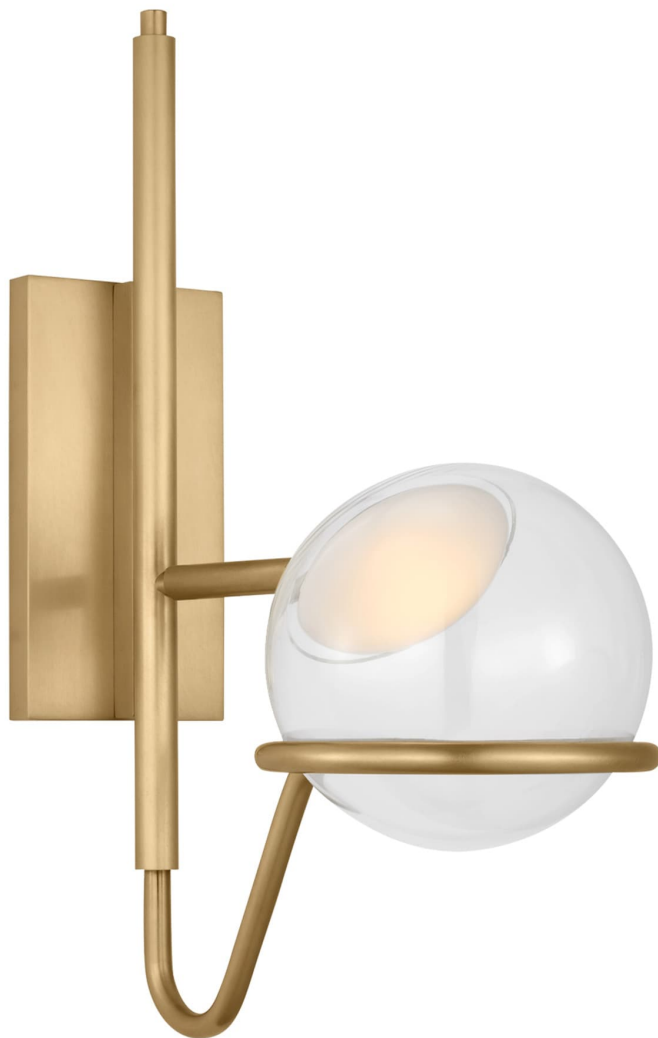

Спецификация    Артикул: 702WSCRBY18NB-LED927

Декоративное бра

## Crosby Medium Wall Sconce

дизайнер: AvroKO

Длина: 15.2 см

Ширина: 33 см

Высота: 45.7 см

Отделка: Натуральная латунь

Длина: 45.72 см

Тип ламп: Integrated LED 90 CRI 2700K 120V