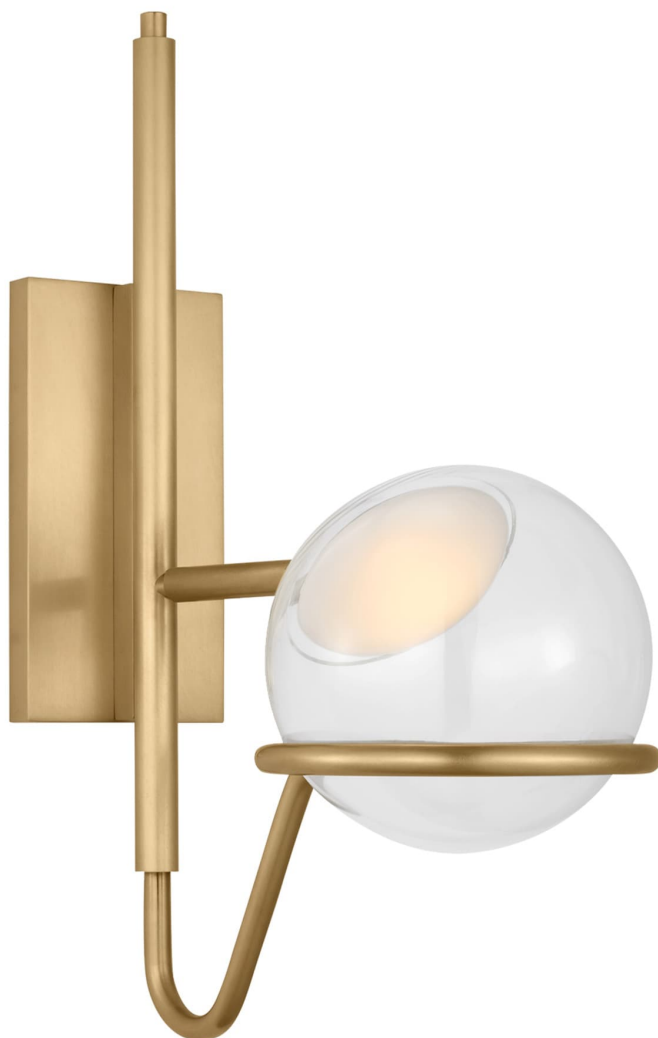

Спецификация Артикул: 702WSCRBY18NB-LED927

Декоративное бра

Crosby Medium Wall Sconce

дизайнер: AvroKO

Длина: 15.2 см

Ширина: 33 см

Высота: 45.7 см

Отделка: Натуральная латунь

Длина: 45.72 см

Тип ламп: Integrated LED 90 CRI 2700K 120V

VISUAL COMFORT & Co.

spb LIGHTING

Санкт-Петербург, Академика Павлова д. 6 к. 1,

ежедневно 10:00 – 20:00

sales@spblighting.ru

+7 812 4678 588