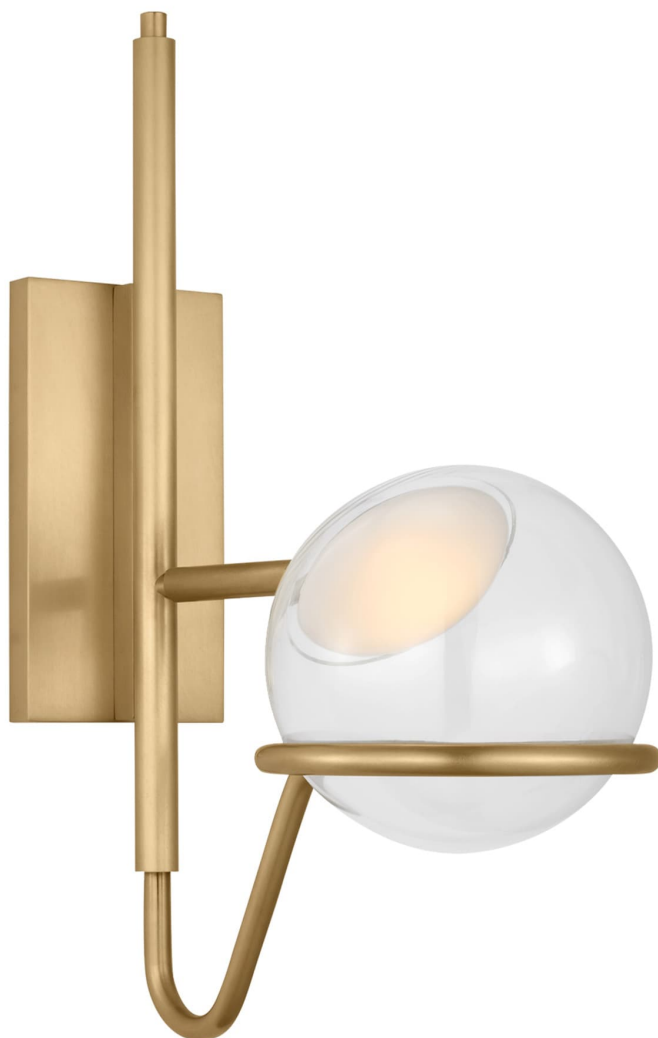

Спецификация    Артикул: 702WSCRBY18NB-LED927

Декоративное бра

## Crosby Medium Wall Sconce

дизайнер: AvroKO

Длина: 15.2 см

Ширина: 33 см

Высота: 45.7 см

Отделка: Натуральная латунь

Длина: 45.72 см

Тип ламп: Integrated LED 90 CRI 2700K 120V