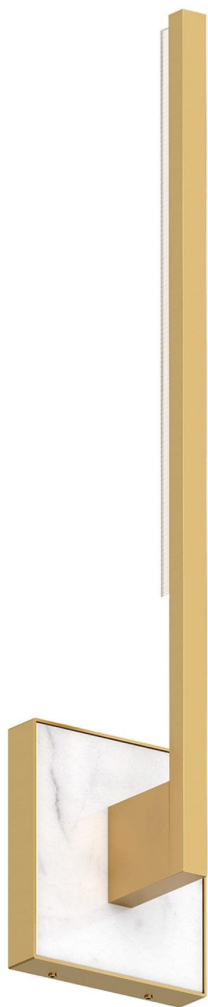

# Спецификация

Артикул: 702WSKLE20NB-LED930

Декоративное бра

## Klee 20"

дизайнер: Sean Lavin

Высота: 49.5 см

Ширина: 8.6 см

Глубина: 8.6 см

Задняя панель: 10.9 см

Абажур: 5.8 x 14.7 x 11.4 см

Цоколь: Dedicated LED

Мощность: 12 Вт (939 лм)

Отделка: Natural Brass and White Marble

VISUAL COMFORT & Co.

spb LIGHTING

Санкт-Петербург, Академика Павлова д. 6 к. 1,

ежедневно 10:00 – 20:00

[sales@spblighting.ru](mailto:sales@spblighting.ru)