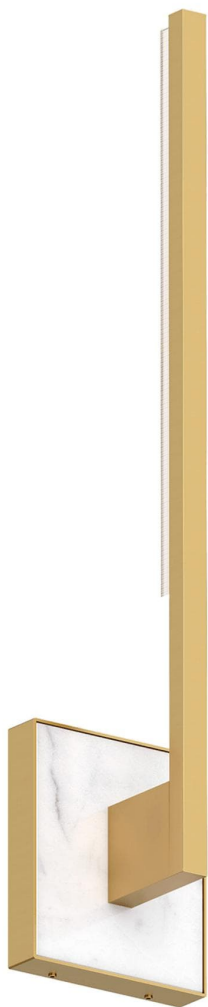

Спецификация

Артикул: 702WSKLE20NB-LED930

Декоративное бра

Klee 20"

дизайнер: Sean Lavin

Высота: 49.5 см

Ширина: 8.6 см

Глубина: 8.6 см

Задняя панель: 10.9 см

Абажур: 5.8 x 14.7 x 11.4 см

Цоколь: Dedicated LED

Мощность: 12 Вт (939 лм)

Отделка: Natural Brass and White Marble

VISUAL COMFORT & Co.

spb LIGHTING

Санкт-Петербург, Академика Павлова д. 6 к. 1,