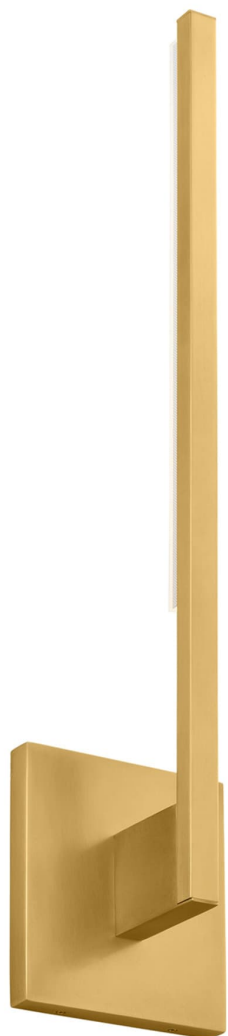

# Спецификация

Артикул: 702WSKLE20NBNB-LED930

Декоративное бра

## Klee 20"

дизайнер: Sean Lavin

Высота: 49.5 см

Ширина: 8.6 см

Глубина: 8.6 см

Задняя панель: 10.9 см

Абажур: 5.8 x 14.7 x 11.4 см

Цоколь: Dedicated LED

Мощность: 12 Вт (939 лм)

Отделка: Натуральная латунь

Длина: 50.8 см

Тип ламп: Integrated LED 90 CRI 3000K 120V

VISUAL COMFORT & Co.

spb LIGHTING

Санкт-Петербург, Академика Павлова д. 6 к. 1,

ежедневно 10:00 – 20:00