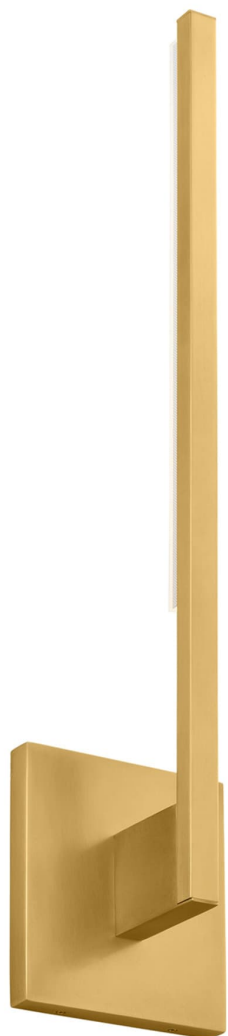

Спецификация

Артикул: 702WSKLE20NBNB-LED930

Декоративное бра

Klee 20"

дизайнер: Sean Lavin

Высота: 49.5 см

Ширина: 8.6 см

Глубина: 8.6 см

Задняя панель: 10.9 см

Абажур: 5.8 x 14.7 x 11.4 см

Цоколь: Dedicated LED

Мощность: 12 Вт (939 лм)

Отделка: Натуральная латунь

Длина: 50.8 см

Тип ламп: Integrated LED 90 CRI 3000K 120V

VISUAL COMFORT & Co.