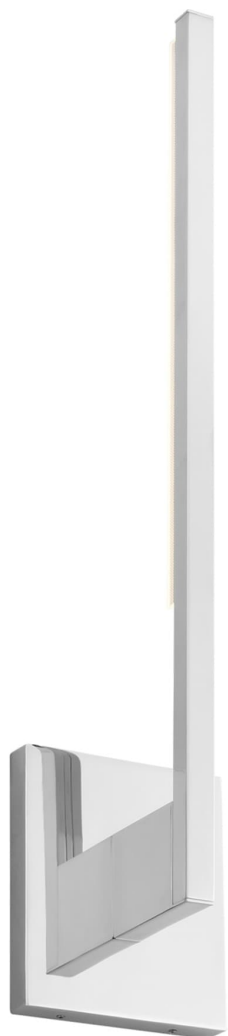

Спецификация

Артикул: 702WSKLE20NN-LED930

Декоративное бра

Klee 20"

дизайнер: Sean Lavin

Высота: 49.5 см

Ширина: 8.6 см

Глубина: 8.6 см

Задняя панель: 10.9 см

Абажур: 5.8 x 14.7 x 11.4 см

Цоколь: Dedicated LED

Мощность: 12 Вт (939 лм)

Отделка: Полированный никель

Длина: 50.8 см

Тип ламп: Integrated LED 90 CRI 3000K 120V

VISUAL COMFORT & Co.