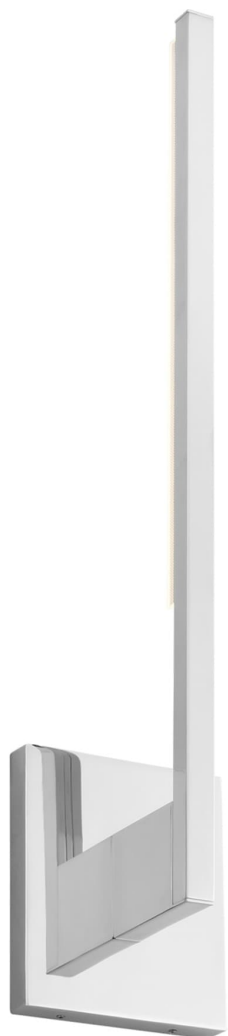

# Спецификация

Артикул: 702WSKLE20NN-LED930

Декоративное бра

## Klee 20"

дизайнер: Sean Lavin

Высота: 49.5 см

Ширина: 8.6 см

Глубина: 8.6 см

Задняя панель: 10.9 см

Абажур: 5.8 x 14.7 x 11.4 см

Цоколь: Dedicated LED

Мощность: 12 Вт (939 лм)

Отделка: Полированный никель

Длина: 50.8 см

Тип ламп: Integrated LED 90 CRI 3000K 120V

VISUAL COMFORT & Co.

spb LIGHTING

Санкт-Петербург, Академика Павлова д. 6 к. 1,

ежедневно 10:00 – 20:00