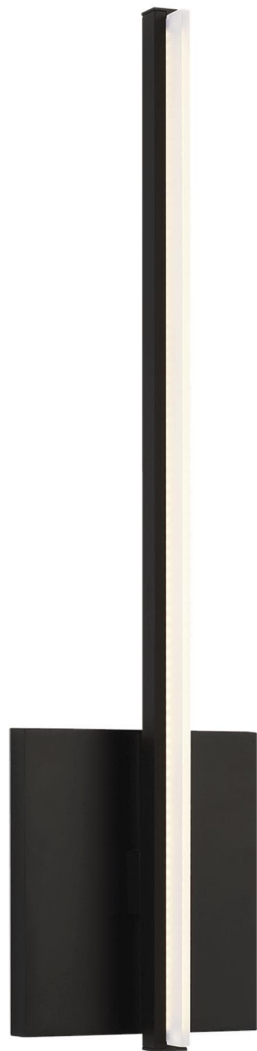

Спецификация

Артикул: 702WSKNWB-LED930

Декоративное бра

Kenway

дизайнер: Tech Lighting

Длина: 10.9 см

Ширина: 5.3 см

Высота: 44.7 см

Отделка: Матовый черный

Тип ламп: LED 90 CRI 3000K 120V (T20/T24)

VISUAL COMFORT & Co.

spb LIGHTING

Санкт-Петербург, Академика Павлова д. 6 к. 1,

ежедневно 10:00 – 20:00

sales@spblighting.ru

+7 812 4678 588