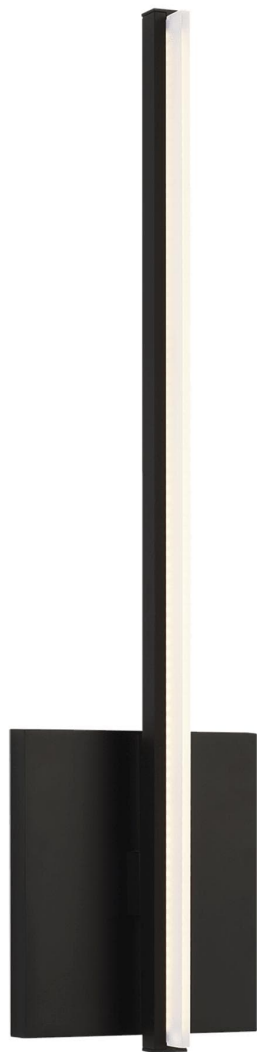

Спецификация

Артикул: 702WSKNWB-LED930

Декоративное бра

Kenway

дизайнер: Tech Lighting

Длина: 10.9 см

Ширина: 5.3 см

Высота: 44.7 см

Отделка: Матовый черный

Тип ламп: LED 90 CRI 3000K 120V (T20/T24)

VISUAL COMFORT & Co.

spb LIGHTING

Санкт-Петербург, Академика Павлова д. 6 к. 1,

ежедневно 10:00 – 20:00

sales@spblighting.ru

+7 812 4678 588