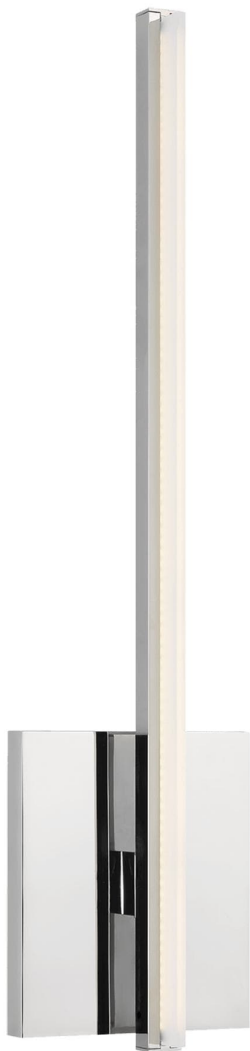

# Спецификация

Артикул: 702WSKNWC-LED930

Декоративное бра

## Kenway

дизайнер: Tech Lighting

Длина: 10.9 см

Ширина: 5.3 см

Высота: 44.7 см

Отделка: Хром

Тип ламп: LED 90 CRI 3000K 120V (T20/T24)

VISUAL COMFORT & Co.