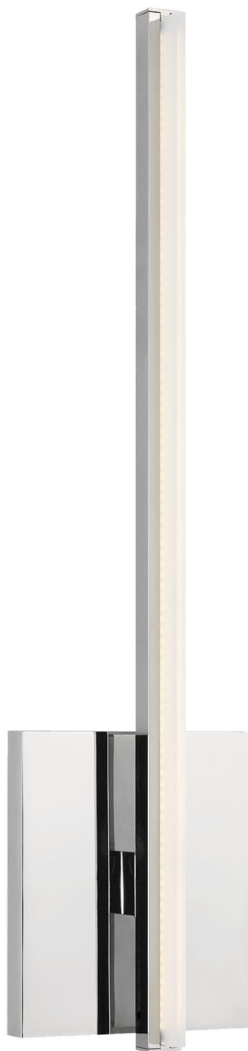

Спецификация

Артикул: 702WSKNWC-LED930

Декоративное бра

Kenway

дизайнер: Tech Lighting

Длина: 10.9 см

Ширина: 5.3 см

Высота: 44.7 см

Отделка: Хром

Тип ламп: LED 90 CRI 3000K 120V (T20/T24)

VISUAL COMFORT & Co.

spb LIGHTING

Санкт-Петербург, Академика Павлова д. 6 к. 1,

ежедневно 10:00 – 20:00

sales@spblighting.ru

+7 812 4678 588