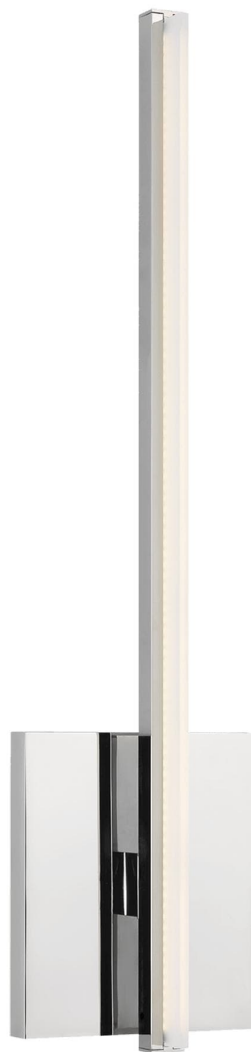

# Спецификация

Артикул: 702WSKNWC-LED930

Декоративное бра

## Kenway

дизайнер: Tech Lighting

Длина: 10.9 см

Ширина: 5.3 см

Высота: 44.7 см

Отделка: Хром

Тип ламп: LED 90 CRI 3000K 120V (T20/T24)

VISUAL COMFORT & Co.