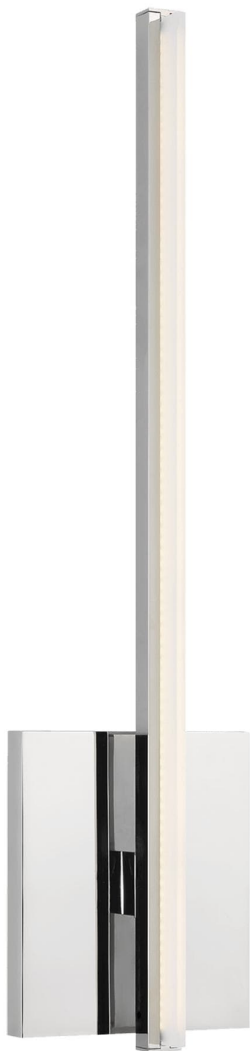

Спецификация

Артикул: 702WSKNWC-LED930

Декоративное бра

Kenway

дизайнер: Tech Lighting

Длина: 10.9 см

Ширина: 5.3 см

Высота: 44.7 см

Отделка: Хром

Тип ламп: LED 90 CRI 3000K 120V (T20/T24)

VISUAL COMFORT & Co.

spb LIGHTING

Санкт-Петербург, Академика Павлова д. 6 к. 1,

ежедневно 10:00 – 20:00

sales@spblighting.ru

+7 812 4678 588