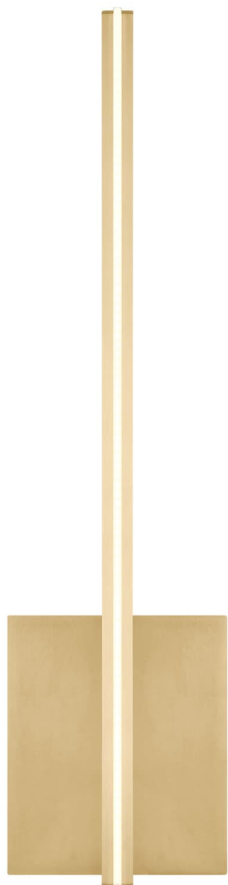

Спецификация

Артикул: 702WSKNWNB-LED930

Декоративное бра

Kenway

дизайнер: Tech Lighting

Длина: 10.9 см

Ширина: 5.3 см

Высота: 44.7 см

Отделка: Натуральная латунь

Тип ламп: LED 90 CRI 3000K 120V (T20/T24)

VISUAL COMFORT & Co.

spb LIGHTING

Санкт-Петербург, Академика Павлова д. 6 к. 1,

ежедневно 10:00 – 20:00

sales@spblighting.ru

+7 812 4678 588