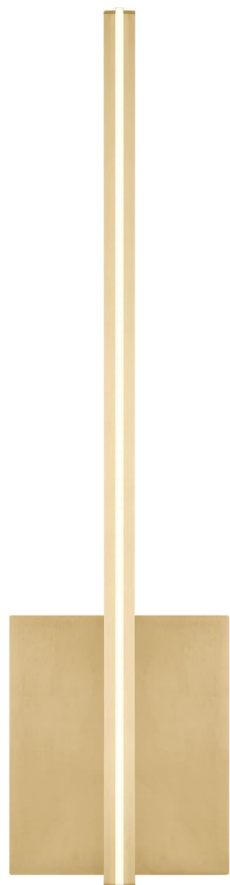

# Спецификация

Артикул: 702WSKNWNB-LED930

Декоративное бра

## Kenway

дизайнер: Tech Lighting

Длина: 10.9 см

Ширина: 5.3 см

Высота: 44.7 см

Отделка: Натуральная латунь

Тип ламп: LED 90 CRI 3000K 120V (T20/T24)

VISUAL COMFORT & Co.