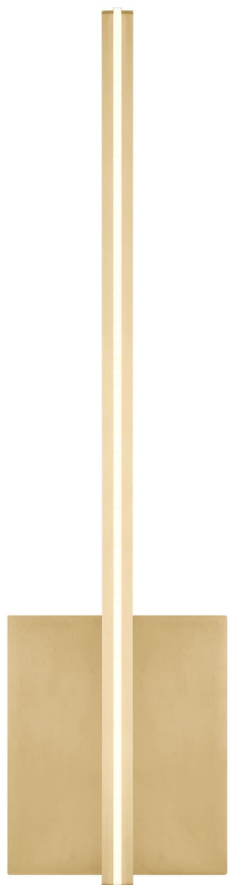

# Спецификация

Артикул: 702WSKNWNB-LED930

Декоративное бра

## Kenway

дизайнер: Tech Lighting

Длина: 10.9 см

Ширина: 5.3 см

Высота: 44.7 см

Отделка: Натуральная латунь

Тип ламп: LED 90 CRI 3000K 120V (T20/T24)

VISUAL COMFORT & Co.