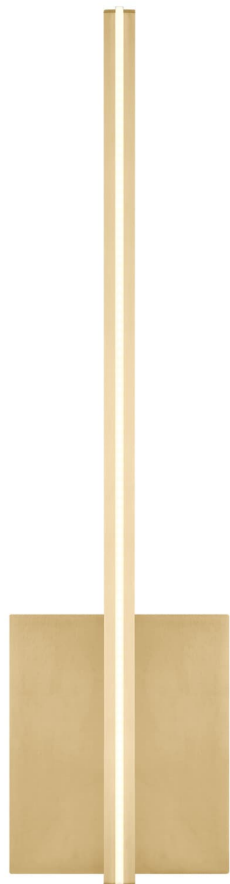

Спецификация

Артикул: 702WSKNWNB-LED930

Декоративное бра

Kenway

дизайнер: Tech Lighting

Длина: 10.9 см

Ширина: 5.3 см

Высота: 44.7 см

Отделка: Натуральная латунь

Тип ламп: LED 90 CRI 3000K 120V (T20/T24)

VISUAL COMFORT & Co.

spb LIGHTING

Санкт-Петербург, Академика Павлова д. 6 к. 1,

ежедневно 10:00 – 20:00

sales@spblighting.ru

+7 812 4678 588