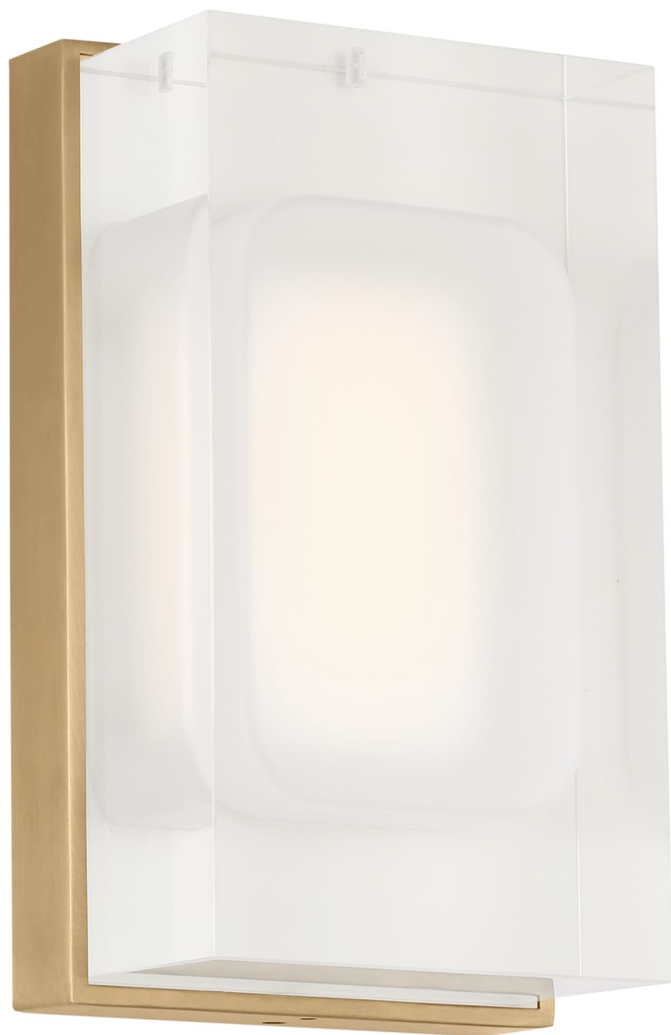

Спецификация Артикул: 702WSMLY7NB-LED930

Декоративное бра

Milley 7"

дизайнер: Tech Lighting

Длина: 10.2 см

Ширина: 6.4 см

Высота: 17.8 см

Отделка: Натуральная латунь

Длина: 17.78 см

Тип ламп: Integrated LED 90 CRI 3000K 120V

VISUAL COMFORT & Co.

spb LIGHTING

Санкт-Петербург, Академика Павлова д. 6 к. 1,

ежедневно 10:00 – 20:00

sales@spblighting.ru

+7 812 4678 588