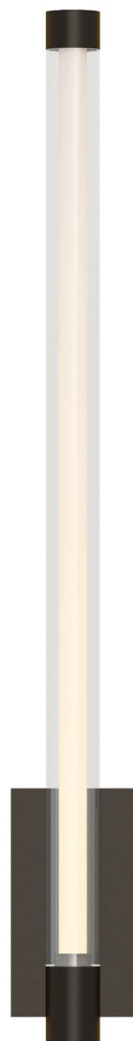

Спецификация    Артикул: 702WSPHVB21BZ-LED927

Декоративное бра

## Phobos 1 Light Wall Sconce

дизайнер: Kelly Wearstler

Длина: 5.1 см

Ширина: 5.1 см

Высота: 50.8 см

Отделка: Темная бронза

Длина: 53.34 см

Тип ламп: Integrated LED 90 CRI 2700K 120V