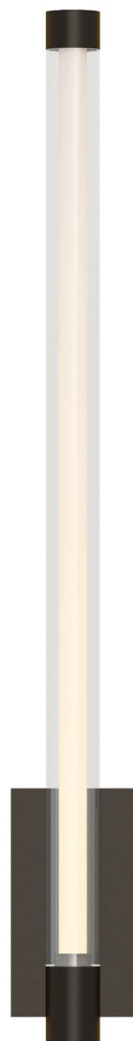

Спецификация Артикул: 702WSPHVB21BZ-LED927

Декоративное бра

Phobos 1 Light Wall Sconce

дизайнер: Kelly Wearstler

Длина: 5.1 см

Ширина: 5.1 см

Высота: 50.8 см

Отделка: Темная бронза

Длина: 53.34 см

Тип ламп: Integrated LED 90 CRI 2700K 120V

VISUAL COMFORT & CO.

spb LIGHTING

Санкт-Петербург, Академика Павлова д. 6 к. 1,

ежедневно 10:00 – 20:00

sales@spblighting.ru

+7 812 4678 588