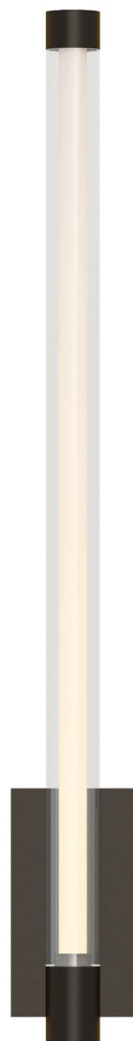

Спецификация Артикул: 702WSPHB21BZ-LED927

Декоративное бра

Phobos 1 Light Wall Sconce

дизайнер: Kelly Wearstler

Длина: 5.1 см

Ширина: 5.1 см

Высота: 50.8 см

Отделка: Темная бронза

Длина: 53.34 см

Тип ламп: Integrated LED 90 CRI 2700K 120V

VISUAL COMFORT & CO.

spb LIGHTING

Санкт-Петербург, Академика Павлова д. 6 к. 1,

ежедневно 10:00 – 20:00

sales@spblighting.ru

+7 812 4678 588