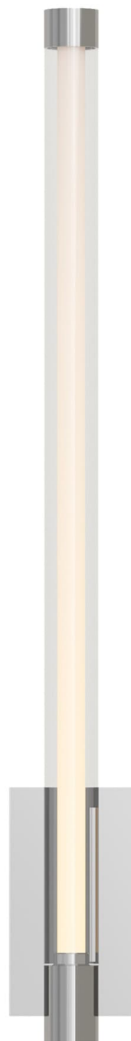

Спецификация Артикул: 702WSPHVB21N-LED927

Декоративное бра

Phobos 1 Light Wall Sconce

дизайнер: Kelly Wearstler

Длина: 5.1 см

Ширина: 5.1 см

Высота: 50.8 см

Отделка: Полированный никель

Длина: 53.34 см

Тип ламп: Integrated LED 90 CRI 2700K 120V

VISUAL COMFORT & CO.

spb LIGHTING

Санкт-Петербург, Академика Павлова д. 6 к. 1,

ежедневно 10:00 – 20:00

sales@spblighting.ru

+7 812 4678 588