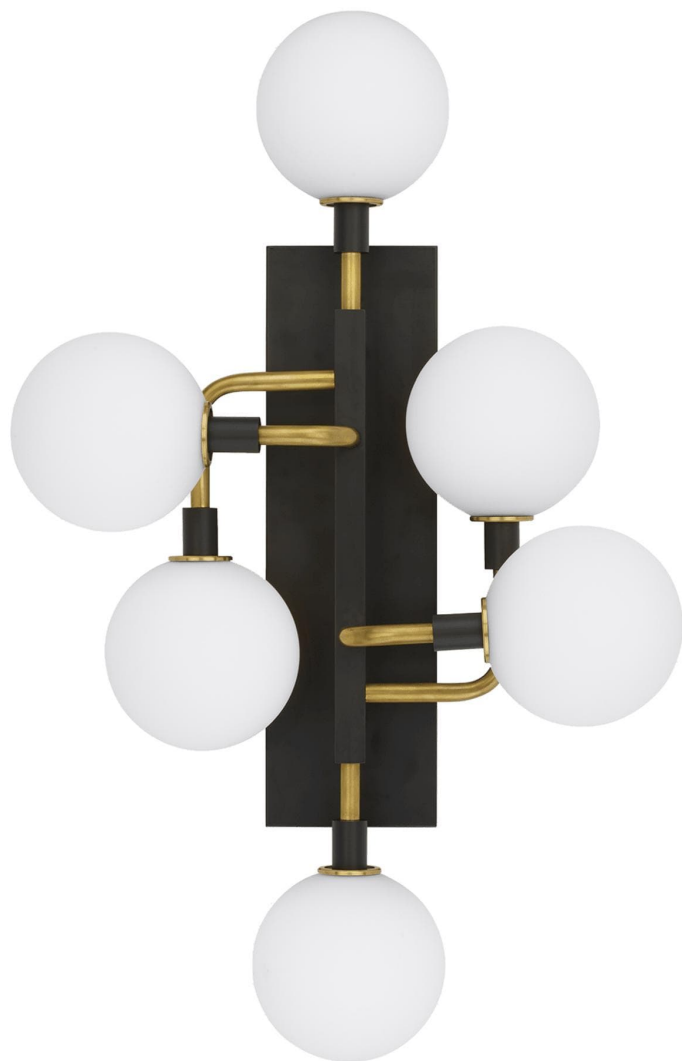

Спецификация Артикул: 702WSVGOOR

Декоративное бра
Viaggio

дизайнер: Sean Lavin

Длина: 48.3 см

Ширина: 23.1 см

Высота: 67.3 см

Диаметр: 23.1 см

Цвет: Опал / Латунь