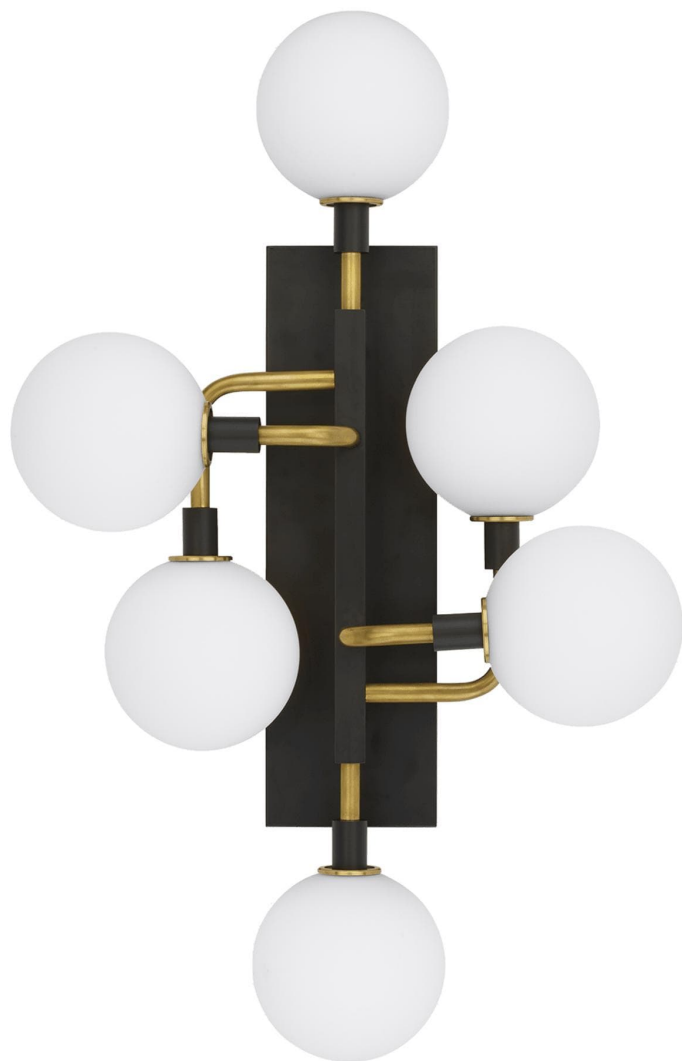

Спецификация Артикул: 702WSVGOOR

Декоративное бра

Viaggio

дизайнер: Sean Lavin

Длина: 48.3 см

Ширина: 23.1 см

Высота: 67.3 см

Диаметр: 23.1 см

Цвет: Опал / Латунь

Тип ламп: No Lamp

VISUAL COMFORT & Co.

spb LIGHTING

Санкт-Петербург, Академика Павлова д. 6 к. 1,

ежедневно 10:00 – 20:00

sales@spblighting.ru

+7 812 4678 588