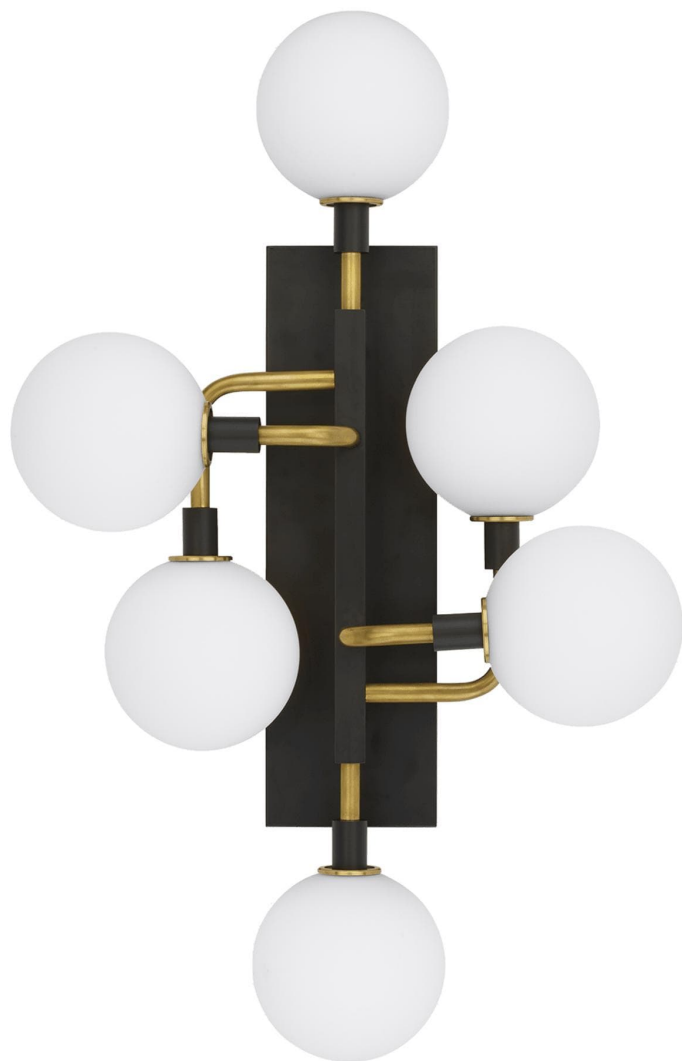

Спецификация    Артикул: 702WSVGOOR-LED930

Декоративное бра

Viaggio

дизайнер: Sean Lavin

Длина: 48.3 см

Ширина: 23.1 см

Высота: 67.3 см

Диаметр: 23.1 см

Цвет: Опал / Латунь

Тип ламп: G9 LED 90 CRI 3000K 120V (T20)

VISUAL COMFORT & Co.

spb LIGHTING

Санкт-Петербург, Академика Павлова д. 6 к. 1,

ежедневно 10:00 – 20:00

[sales@spblighting.ru](mailto:sales@spblighting.ru)