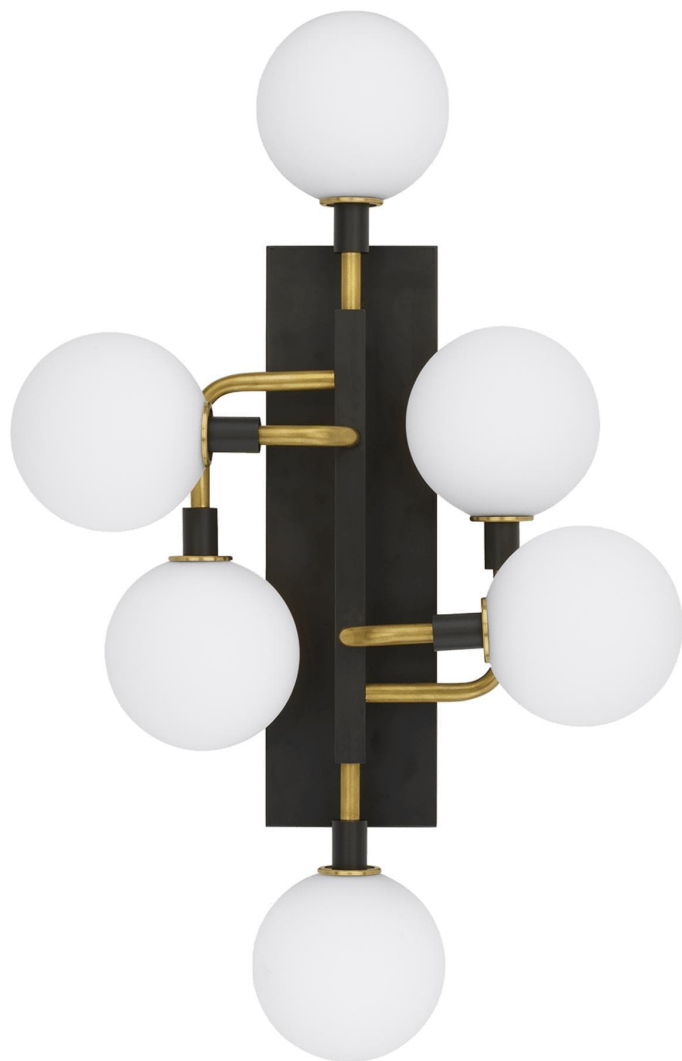

Спецификация Артикул: 702WSVGOOR-LED930

Декоративное бра

Viaggio

дизайнер: Sean Lavin

Длина: 48.3 см

Ширина: 23.1 см

Высота: 67.3 см

Диаметр: 23.1 см

Цвет: Опал / Латунь

Тип ламп: G9 LED 90 CRI 3000K 120V (T20)

VISUAL COMFORT & Co.

spb LIGHTING

Санкт-Петербург, Академика Павлова д. 6 к. 1,

ежедневно 10:00 – 20:00

sales@spblighting.ru

+7 812 4678 588