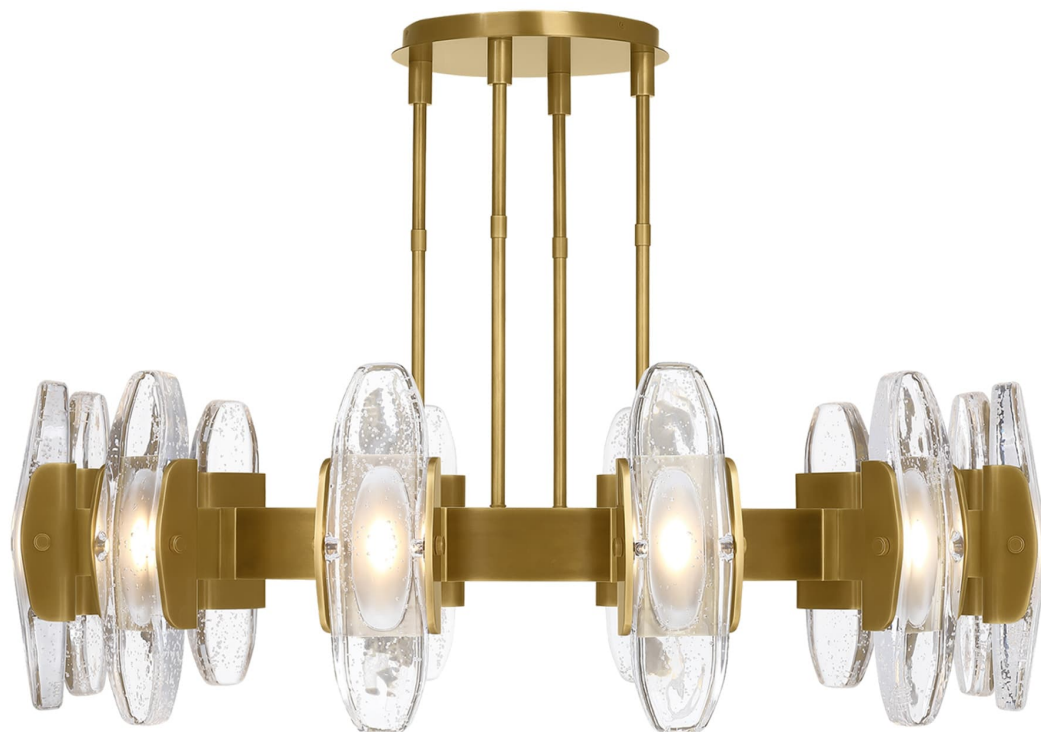

Спецификация    Артикул: 702WYT12BR-LED927

Люстра

Wythe X-Large

дизайнер: AvroKO

Длина: 119.4 см

Ширина: 119.4 см

Высота: 35.6 см

Отделка: Покрытая латунь

Форма: 12 Light

Тип ламп: INTEGRATED LED 90 CRI 2700K

120V-277V UNV

VISUAL COMFORT & Co.

spb LIGHTING

Санкт-Петербург, Академика Павлова д. 6 к. 1,

ежедневно 10:00 – 20:00

[sales@spblighting.ru](mailto:sales@spblighting.ru)