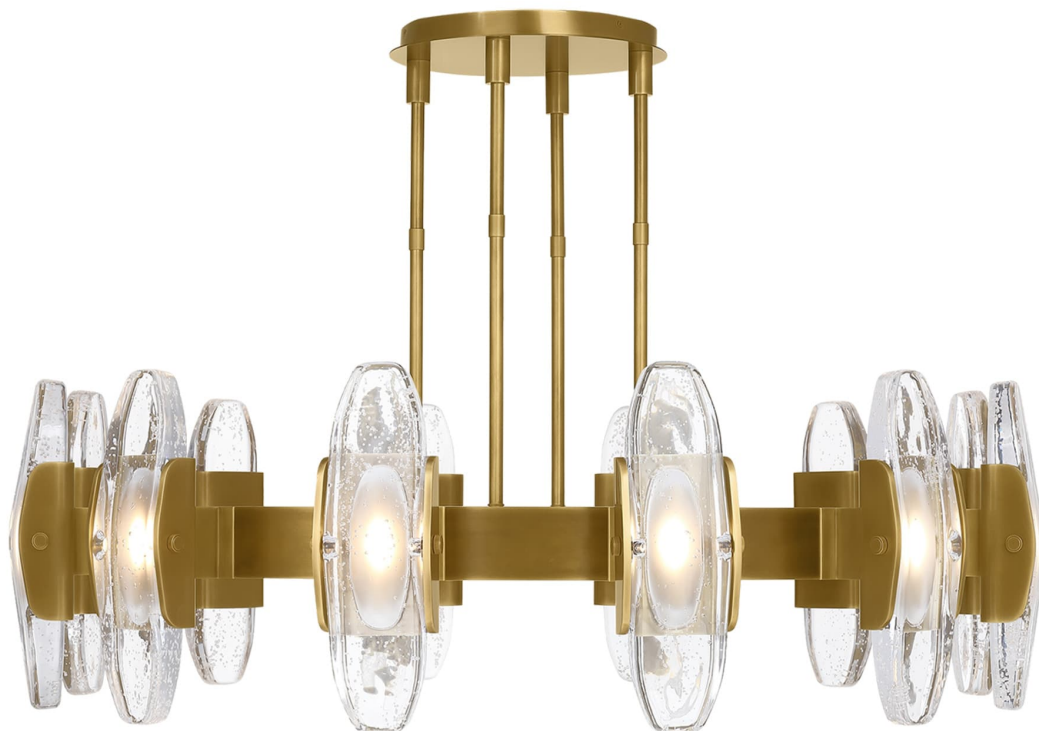

Спецификация Артикул: 702WYT12BR-LED927

Люстра

Wythe X-Large

дизайнер: AvroKO

Длина: 119.4 см

Ширина: 119.4 см

Высота: 35.6 см

Отделка: Покрытая латунь

Форма: 12 Light

Тип ламп: INTEGRATED LED 90 CRI 2700K

120V-277V UNV

VISUAL COMFORT & Co.

spb LIGHTING

Санкт-Петербург, Академика Павлова д. 6 к. 1,

ежедневно 10:00 – 20:00

sales@spblighting.ru