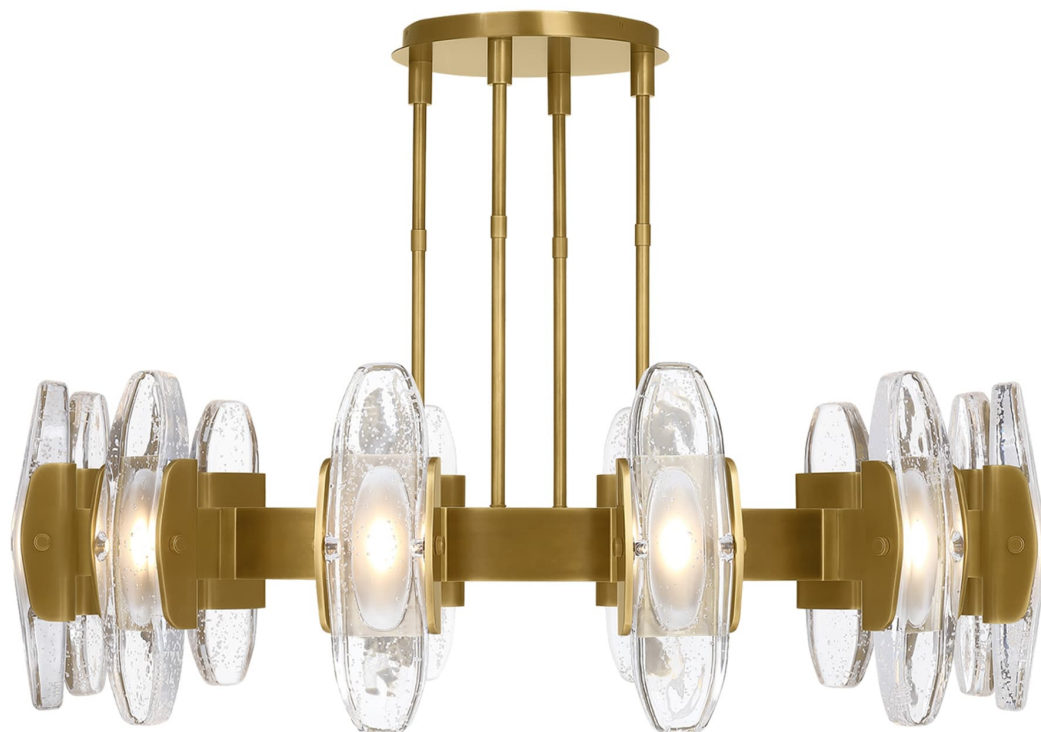

Спецификация Артикул: 702WYT12BR-LED927

Люстра

Wythe X-Large

дизайнер: AvroKO

Длина: 119.4 см

Ширина: 119.4 см

Высота: 35.6 см

Отделка: Покрытая латунь

Форма: 12 Light

Тип ламп: INTEGRATED LED 90 CRI 2700K

120V-277V UNV

VISUAL COMFORT & Co.

spb LIGHTING

Санкт-Петербург, Академика Павлова д. 6 к. 1,

ежедневно 10:00 – 20:00

sales@spblighting.ru