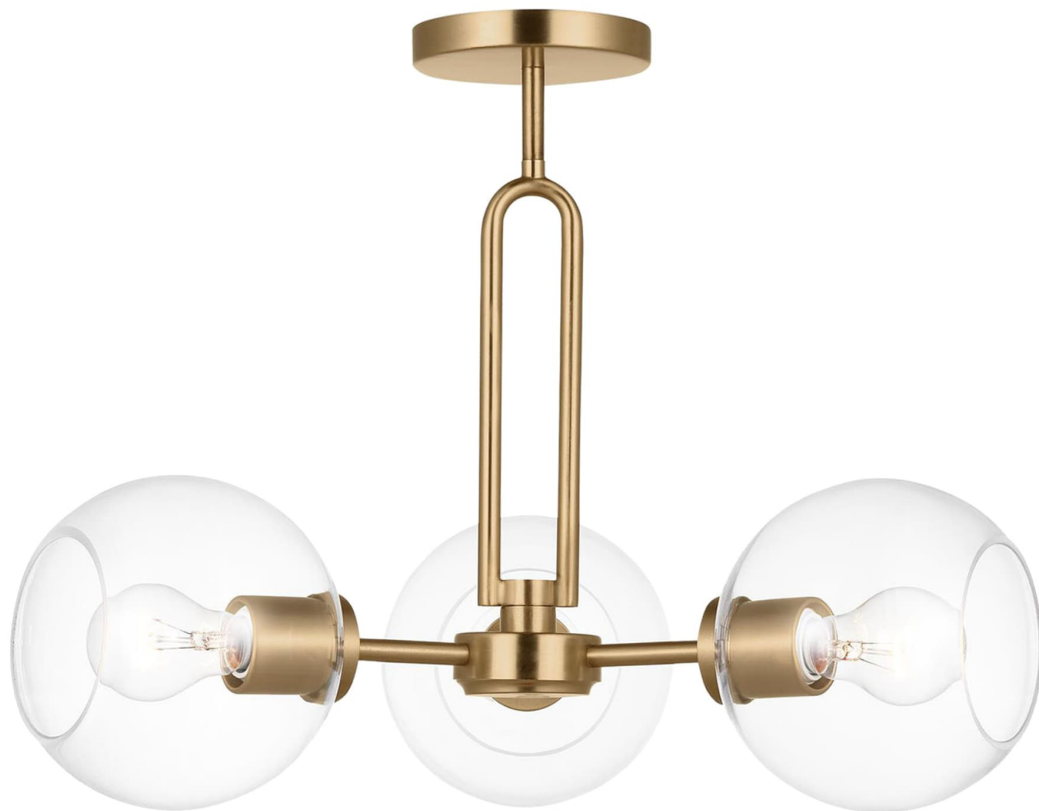

Спецификация    Артикул: 7755703EN7-848

Потолочный светильник

## Codyn Three Light Semi-Flush Convertible Pendant

дизайнер: Visual Comfort

Ширина: 55.9 см

Общая высота: 144.8 см

Высота: 35.6 см

Навес: D

Цоколь: 3 - Medium - A19

Рейтинг: Damp Rated

Абажур: Прозрачное стекло

Отделка: Атласная латунь

VISUAL COMFORT & Co.

spb LIGHTING

Санкт-Петербург, Академика Павлова д. 6 к. 1,

ежедневно 10:00 – 20:00

[sales@spblighting.ru](mailto:sales@spblighting.ru)