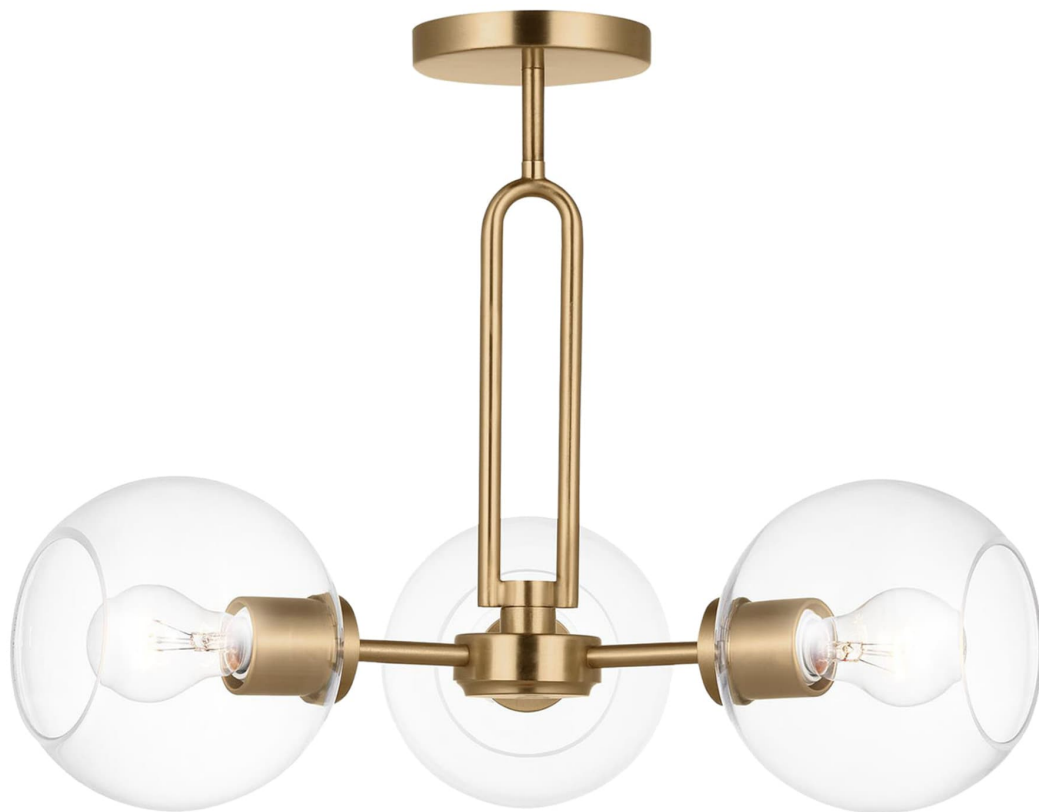

Спецификация Артикул: 7755703EN7-848

Потолочный светильник

Codyn Three Light Semi-Flush Convertible Pendant

дизайнер: Visual Comfort

Ширина: 55.9 см

Общая высота: 144.8 см

Высота: 35.6 см

Навес: D

Цоколь: 3 - Medium - A19

Рейтинг: Damp Rated

Абажур: Прозрачное стекло

Отделка: Атласная латунь

VISUAL COMFORT & Co.

spb LIGHTING

Санкт-Петербург, Академика Павлова д. 6 к. 1,

ежедневно 10:00 – 20:00