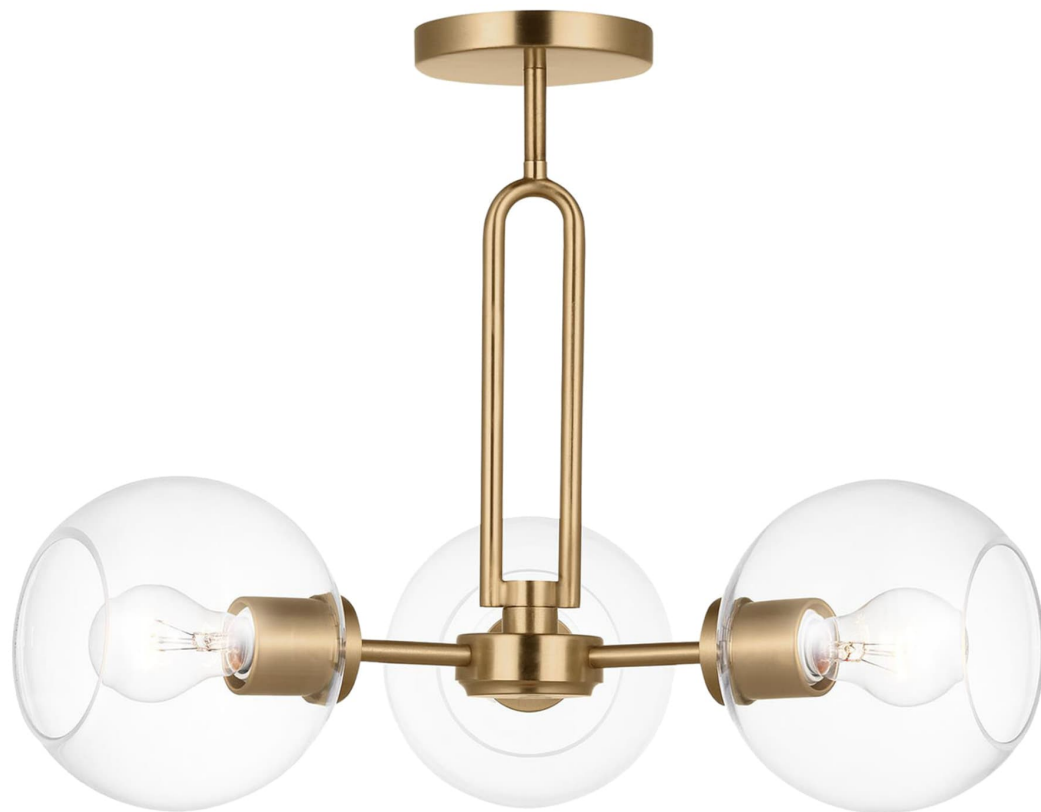

Спецификация    Артикул: 7755703EN7-848

Потолочный светильник

## Codyn Three Light Semi-Flush Convertible Pendant

дизайнер: Visual Comfort

Ширина: 55.9 см

Общая высота: 144.8 см

Высота: 35.6 см

Навес: D

Цоколь: 3 - Medium - A19

Рейтинг: Damp Rated

Абажур: Прозрачное стекло

Отделка: Атласная латунь

VISUAL COMFORT & Co.

spb LIGHTING

Санкт-Петербург, Академика Павлова д. 6 к. 1,

ежедневно 10:00 – 20:00

[sales@spblighting.ru](mailto:sales@spblighting.ru)