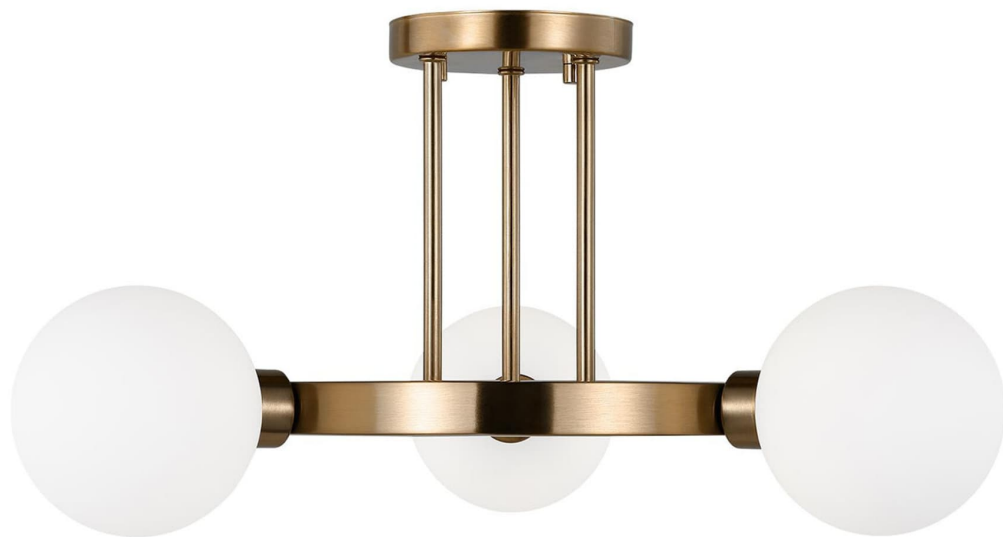

Спецификация Артикул: 7761603-848

Потолочный светильник

Clybourn Three Light Semi-Flush Mount

дизайнер: Visual Comfort

Ширина: 53.3 см

Высота: 25.4 см

Навес: D

Цоколь: 3 - G9 - T4

Рейтинг: Damp Rated

Абажур: Glass Etched Opal

Отделка: Атласная латунь

VISUAL COMFORT & CO.

spb LIGHTING

Санкт-Петербург, Академика Павлова д. 6 к. 1,

ежедневно 10:00 - 20:00

sales@spblighting.ru