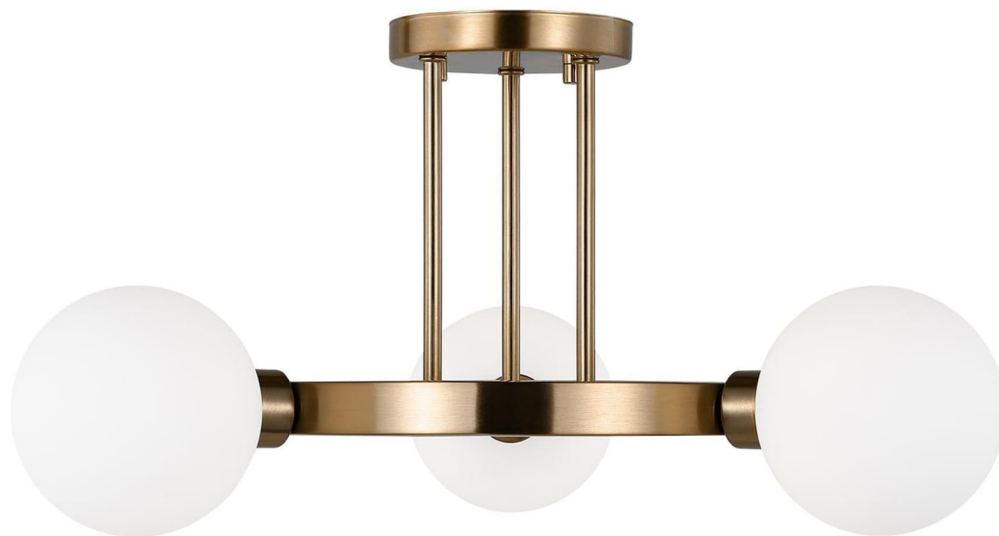

Спецификация    Артикул: 7761603-848

Потолочный светильник

## Clybourn Three Light Semi-Flush Mount

дизайнер: Visual Comfort

Ширина: 53.3 см

Высота: 25.4 см

Навес: D

Цоколь: 3 - G9 - T4

Рейтинг: Damp Rated

Абажур: Glass Etched Opal