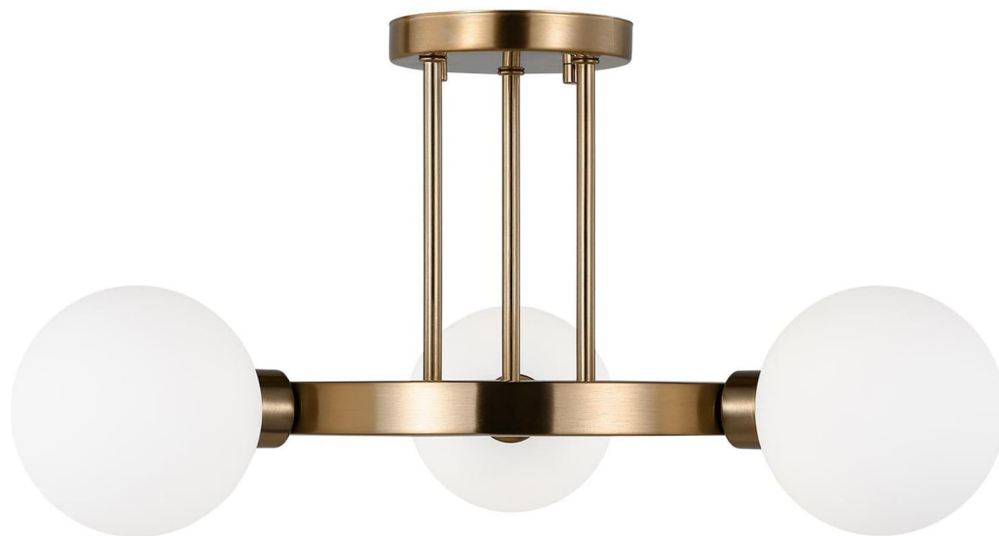

Спецификация Артикул: 7761603-848

Потолочный светильник

Clybourn Three Light Semi-Flush Mount

дизайнер: Visual Comfort

Ширина: 53.3 см

Высота: 25.4 см

Навес: D

Цоколь: 3 - G9 - T4

Рейтинг: Damp Rated

Абажур: Glass Etched Opal

Отделка: Атласная латунь

VISUAL COMFORT & CO.

spb LIGHTING

Санкт-Петербург, Академика Павлова д. 6 к. 1,

ежедневно 10:00 - 20:00

sales@spblighting.ru