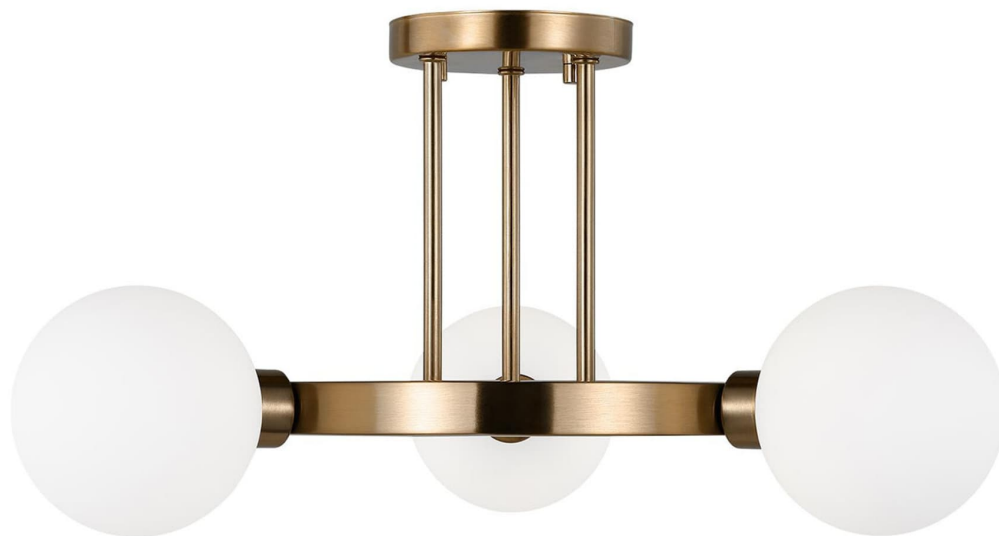

Спецификация Артикул: 7761603-848

Потолочный светильник

Clybourn Three Light Semi-Flush Mount

дизайнер: Visual Comfort

Ширина: 53.3 см

Высота: 25.4 см

Навес: D

Цоколь: 3 - G9 - T4

Рейтинг: Damp Rated

Абажур: Glass Etched Opal

Отделка: Атласная латунь

VISUAL COMFORT & Co.

spb LIGHTING

Санкт-Петербург, Академика Павлова д. 6 к. 1,

ежедневно 10:00 - 20:00

sales@spblighting.ru